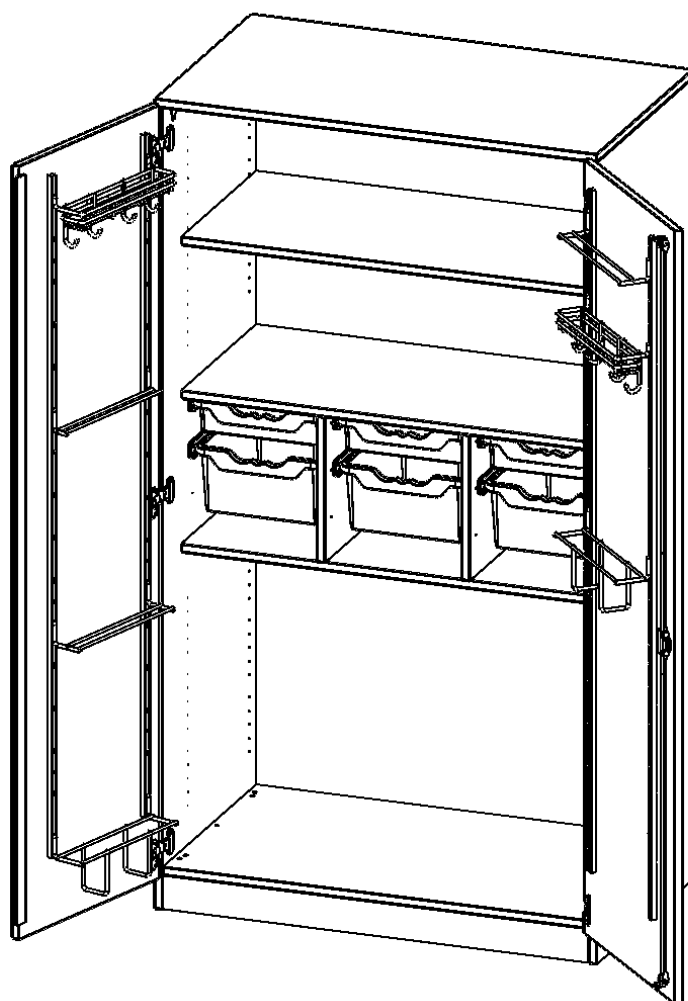

Alle Schränke werden aus melaminharzbeschichteter E1 Feinspanplatte gefertigt, die FSC zertifiziert und formaldehydfrei sind. Als Kanten verwenden wir besonders robuste 2 mm starke ABS Kanten, die unter hoher Temperatur fest verleimt werden. Bitte wählen Sie Ihr Wunschdekor aus unserer Dekorpalette aus. Die Einlegeböden sind im Raster von 32 mm verstellbar. Unsere hochwertigen Bodenträger verfügen über einen "Ausziehstop", so wird verhindert, dass Böden mit Inhalt darauf aus dem Regal oder Schrank rutschen können. Die Türen lassen sich dank 270° öffnender Scharniere an den Korpus anlegen. Sie sind mit einem Schloss verschließbar. An den Türen befindet sich eine Staublippe.

Konfigurieren Sie Ihren Wunsch Schrank indem Sie bei den angebotenen Varianten Ihre Auswahl treffen. Die Musikschränke der evo180 Serie sind alle 60 cm tief und bieten so ausreichend Platz auch für große Instrumente. An den Türen befinden sich Halter für kleine Musikinstrumente.

EIGENSCHAFTEN

- Musikschrank mit ErgoTray Boxen
- Instrumentenhalterungen an den Türen
- 3 flache und 3 hohe Boxen, 1 verstellbarer Einlegeboden
- extra tief auch für große Instrumente
- Sichtrückwand

Zubehör

Freistehend

Artikelnummer	M10565TMU6	
Breite / Höhe / Tiefe	1045 mm / 1900 mm / 600 mm	41.1" / 74.8" / 23.6"
Ordnerhöhen	5	
Einlegeböden	1	
Konstruktionsböden	1	
Fächer	3	
Aufbewahrungsboxen	6	
Montageart	Freistehend	
Einsatzbereich	Grundschule, Weiterführende Schule, Konferenzraum	
Material	Melaminplatte	
Bauart	Abschließbar	
Produktlinie	evo180	