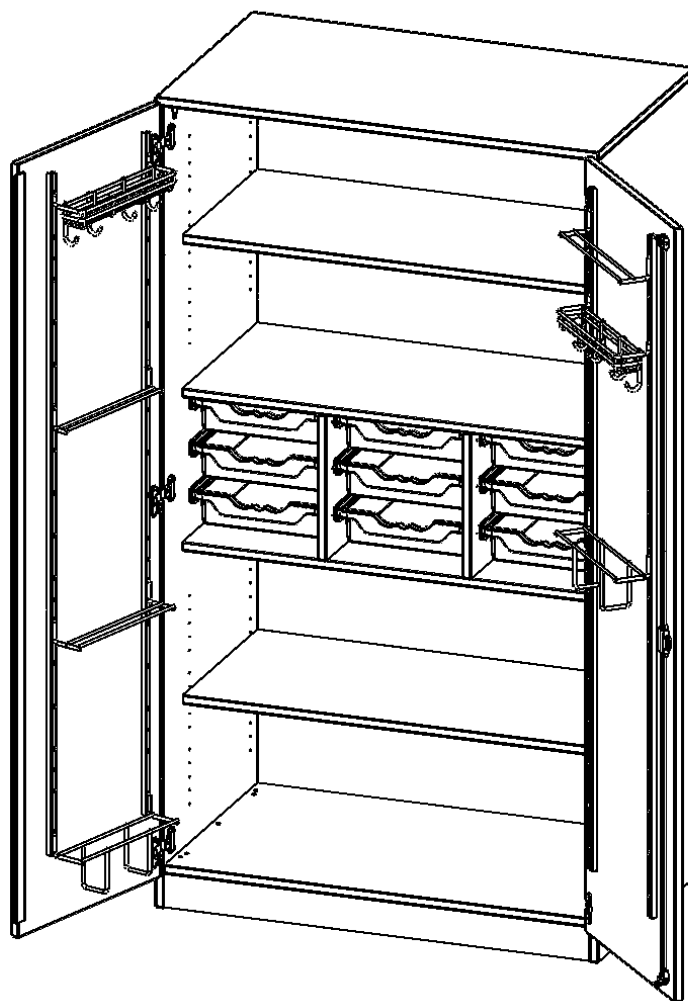

Alle Schränke werden aus melaminharzbeschichteter E1 Feinspanplatte gefertigt, die FSC zertifiziert und formaldehydfrei sind. Als Kanten verwenden wir besonders robuste 2 mm starke ABS Kanten, die unter hoher Temperatur fest verleimt werden. Bitte wählen Sie Ihr Wunschdekor aus unserer Dekorpalette aus. Die Einlegeböden sind im Raster von 32 mm verstellbar. Unsere hochwertigen Bodenträger verfügen über einen "Ausziehstop", so wird verhindert, dass Böden mit Inhalt darauf aus dem Regal oder Schrank rutschen können. Die Türen lassen sich dank 270° öffnender Scharniere an den Korpus anlegen. Sie sind mit einem Schloss verschließbar. An den Türen befindet sich eine Staublippe.

Konfigurieren Sie Ihren Wunsch Schrank indem Sie bei den angebotenen Varianten Ihre Auswahl treffen. Die Musikschränke der evo180 Serie sind alle 60 cm tief und bieten so ausreichend Platz auch für große Instrumente. An den Türen befinden sich Halter für kleine Musikinstrumente.

### EIGENSCHAFTEN

- Musikschrank mit ErgoTray Boxen
- Instrumentenhalterungen an den Türen
- 9 flache Boxen, 2 verstellbare Einlegeböden
- extra tief auch für große Instrumente
- Sichtrückwand

### Zubehör

Freistehend

Artikelnummer	M10565TMU4	
Breite / Höhe / Tiefe	1045 mm / 1900 mm / 600 mm	41.1" / 74.8" / 23.6"
Ordnerhöhen	5	
Einlegeböden	2	
Konstruktionsböden	1	
Fächer	4	
Aufbewahrungsboxen	9	
Montageart	Freistehend	
Einsatzbereich	Grundschule, Weiterführende Schule, Konferenzraum	
Material	Melaminplatte	
Bauart	Abschließbar	
Produktlinie	evo180	