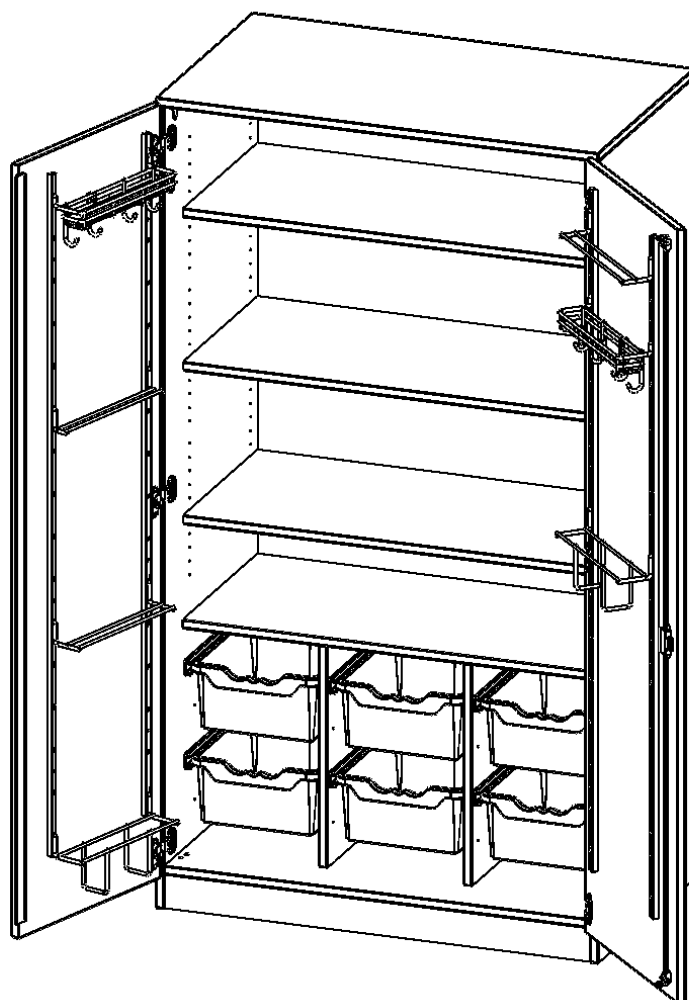

Alle Schränke werden aus melaminharzbeschichteter E1 Feinspanplatte gefertigt, die FSC zertifiziert und formaldehydfrei sind. Als Kanten verwenden wir besonders robuste 2 mm starke ABS Kanten, die unter hoher Temperatur fest verleimt werden. Bitte wählen Sie Ihr Wunschdekor aus unserer Dekorpalette aus. Die Einlegeböden sind im Raster von 32 mm verstellbar. Unsere hochwertigen Bodenträger verfügen über einen "Ausziehstop", so wird verhindert, dass Böden mit Inhalt darauf aus dem Regal oder Schrank rutschen können. Die Türen lassen sich dank 270° öffnender Scharniere an den Korpus anlegen. Sie sind mit einem Schloss verschließbar. An den Türen befindet sich eine Staublippe.

Konfigurieren Sie Ihren Wunsch Schrank indem Sie bei den angebotenen Varianten Ihre Auswahl treffen. Die Musikschränke der evo180 Serie sind alle 60 cm tief und bieten so ausreichend Platz auch für große Instrumente. An den Türen befinden sich Halter für kleine Musikinstrumente.

EIGENSCHAFTEN

- Musikschrank mit ErgoTray Boxen
- Instrumentenhalterungen an den Türen
- 6 hohe Boxen, 3 verstellbare Einlegeböden
- extra tief auch für große Instrumente
- Sichtrückwand

Zubehör

Freistehend

Artikelnummer	M10565TMU3	
Breite / Höhe / Tiefe	1045 mm / 1900 mm / 600 mm	41.1" / 74.8" / 23.6"
Gewicht	124 kg	273.4 lbs
Ordnerhöhen	5	
Einlegeböden	3	
Konstruktionsböden	1	
Fächer	4	
Aufbewahrungsboxen	6	
Montageart	Freistehend	
Einsatzbereich	Grundschule, Weiterführende Schule, Konferenzraum	
Material	Melaminplatte	
Bauart	Abschließbar	
Produktlinie	evo180	