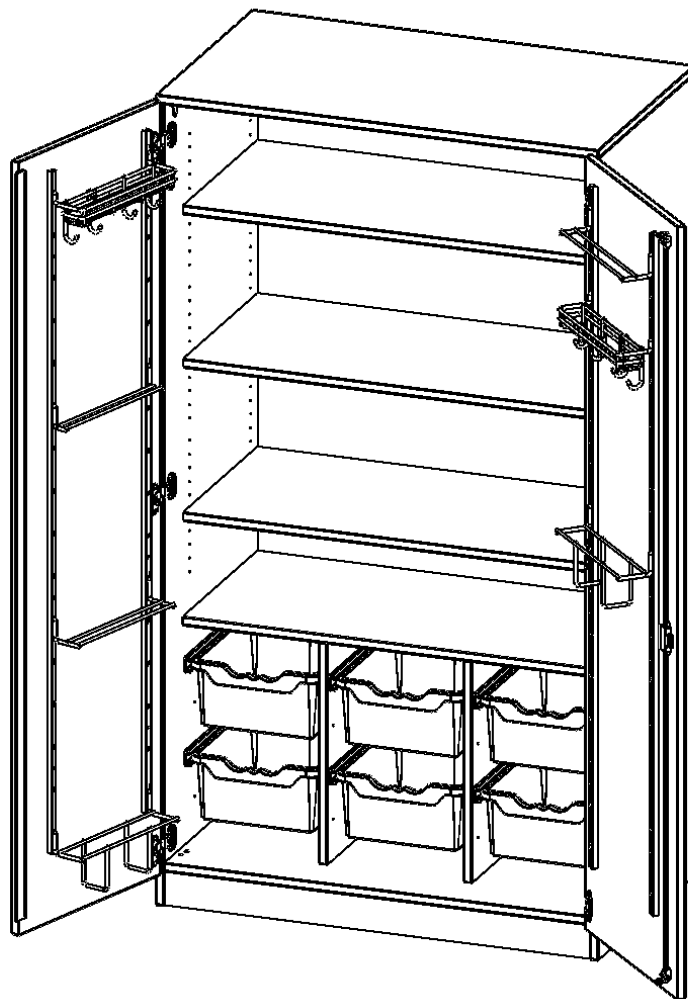

Alle Schränke werden aus melaminharzbeschichteter E1 Feinspanplatte gefertigt, die FSC zertifiziert und formaldehydfrei sind. Als Kanten verwenden wir besonders robuste 2 mm starke ABS Kanten, die unter hoher Temperatur fest verleimt werden. Bitte wählen Sie Ihr Wunschdekor aus unserer Dekorpalette aus. Die Einlegeböden sind im Raster von 32 mm verstellbar. Unsere hochwertigen Bodenträger verfügen über einen "Ausziehstop", so wird verhindert, dass Böden mit Inhalt darauf aus dem Regal oder Schrank rutschen können. Die Türen lassen sich dank 270° öffnender Scharniere an den Korpus anlegen. Sie sind mit einem Schloss verschließbar. An den Türen befindet sich eine Staublippe.

Konfigurieren Sie Ihren Wunsch Schrank indem Sie bei den angebotenen Varianten Ihre Auswahl treffen. Die Musikschränke der evo180 Serie sind alle 60 cm tief und bieten so ausreichend Platz auch für große Instrumente. An den Türen befinden sich Halter für kleine Musikinstrumente.

### EIGENSCHAFTEN

- Musikschrank mit ErgoTray Boxen
- Instrumentenhalterungen an den Türen
- 6 hohe Boxen, 3 verstellbare Einlegeböden
- extra tief auch für große Instrumente
- Sichtrückwand

### Zubehör

Freistehend

Artikelnummer	M10565TMU3	
Breite / Höhe / Tiefe	1045 mm / 1900 mm / 600 mm	41.1" / 74.8" / 23.6"
Ordnerhöhen	5	
Einlegeböden	3	
Konstruktionsböden	1	
Fächer	4	
Aufbewahrungsboxen	6	
Montageart	Freistehend	
Einsatzbereich	Grundschule, Weiterführende Schule, Konferenzraum	
Material	Melaminplatte	
Bauart	Abschließbar	
Produktlinie	evo180	