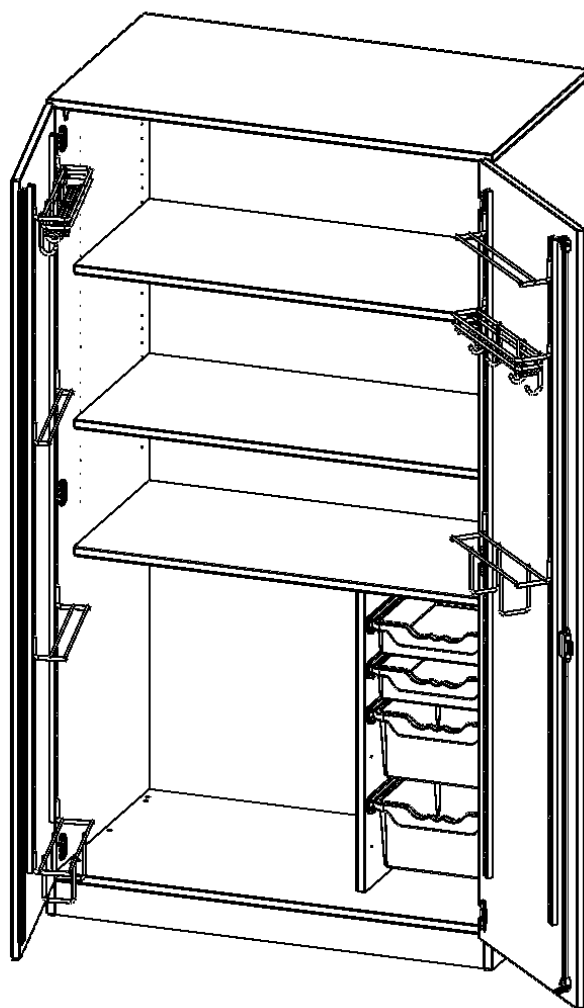

Alle Schränke werden aus melaminharzbeschichteter E1 Feinspanplatte gefertigt, die FSC zertifiziert und formaldehydfrei sind. Als Kanten verwenden wir besonders robuste 2 mm starke ABS Kanten, die unter hoher Temperatur fest verleimt werden. Bitte wählen Sie Ihr Wunschdekor aus unserer Dekorpalette aus. Die Einlegeböden sind im Raster von 32 mm verstellbar. Unsere hochwertigen Bodenträger verfügen über einen "Ausziehstop", so wird verhindert, dass Böden mit Inhalt darauf aus dem Regal oder Schrank rutschen können. Die Türen lassen sich dank 270° öffnender Scharniere an den Korpus anlegen. Sie sind mit einem Schloss verschließbar. An den Türen befindet sich eine Staublippe.

Konfigurieren Sie Ihren Wunsch Schrank indem Sie bei den angebotenen Varianten Ihre Auswahl treffen. Die Musikschränke der evo180 Serie sind alle 60 cm tief und bieten so ausreichend Platz auch für große Instrumente. An den Türen befinden sich Halter für kleine Musikinstrumente.

### EIGENSCHAFTEN

- Musikschrank mit ErgoTray Boxen
- Instrumentenhalterungen an den Türen
- 2 flache, 2 hohe Boxen, 2 verstellbare Einlegeböden
- extra tief auch für große Instrumente
- Sichtrückwand

### Zubehör

Freistehend

Artikelnummer	M10565TMU2	
Breite / Höhe / Tiefe	1045 mm / 1900 mm / 600 mm	41.1" / 74.8" / 23.6"
Ordnerhöhen	5	
Einlegeböden	2	
Konstruktionsböden	1	
Fächer	4	
Aufbewahrungsboxen	4	
Montageart	Freistehend	
Einsatzbereich	Grundschule, Weiterführende Schule, Konferenzraum	
Material	Melaminplatte	
Bauart	Abschließbar	
Produktlinie	evo180	