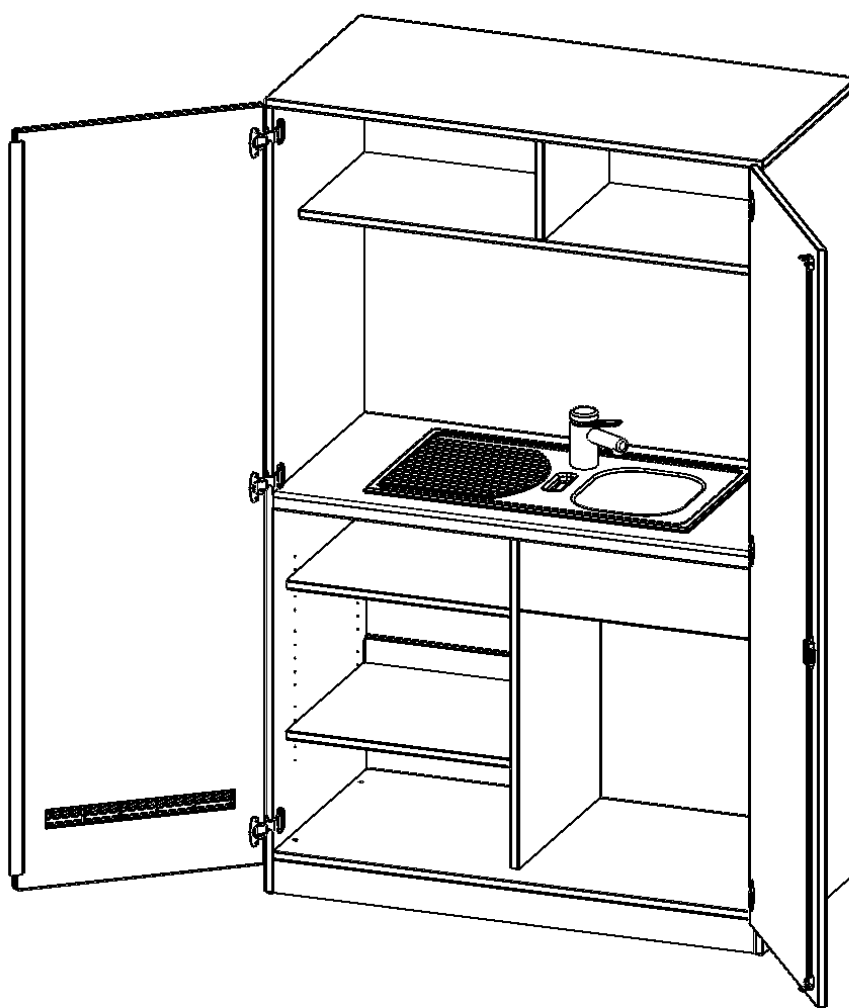

P12065KUEE

PRODUKTDATENBLATT
WWW.MOEBELWERK-NIESKY.DE

SCHRANKKÜCHE, 5 ORDNERHÖHEN - SERIE EVO180

SPÜLE MIT ABTROPF, EINLEGEBOEDEN, MIT SOCKEL (81 MM), B/H/T: 120X190X60 CM

PRODUKTBESCHREIBUNG

Die praktische Schrankküche zur Zubereitung des aufmunternden Zwischendurch-Kaffees oder eines Pausensnacks, ist sowohl zum Einzeln-Aufstellen, als auch zur Kombination mit anderen Schränken aus der evo180-Serie geeignet. Links unten gibt es 3 Fächer (2 Einlegeböden), rechts ist Platz für einen Abfallsammler. (Abfallsammler auf Anfrage)
In die wasserfeste Arbeitsplatte ist ein Edelstahlspülbecken mit Abtropffläche eingelassen. Eine Mischbatterie (Hochdruck) ist im Lieferumfang inkludiert.
Im oberen Bereich des Schrankes befindet sich ein Regal mit 2 Fächern.

Zubehör

EIGENSCHAFTEN

- mit Arbeitsplatte
- Einlegeböden
- Edelstahlbecken- und Abtropffläche
- inklusive Mischbatterie (Hochdruck, ohne Montage)
- Anschlussbereich Wasser: Höhe von Oberkante Fußboden zwischen 12 cm und 70cm, Breite 60cm
- ohne Anschlussleistungen Wasser und Strom

Freistehend

Artikelnummer	P12065KUEE	
Breite / Höhe / Tiefe	1200 mm / 1900 mm / 600 mm	47.2" / 74.8" / 23.6"
Ordnerhöhen	5	
Einlegeböden	2	
Konstruktionsböden	1	
Fächer	6	
Montageart	Freistehend	
Einsatzbereich	Grundschule, Weiterführende Schule, Büro und Objekt, Konferenzraum	
Material	Melaminplatte	
Bauart	Abschließbar, Mittelwand	
Produktlinie	evo180	