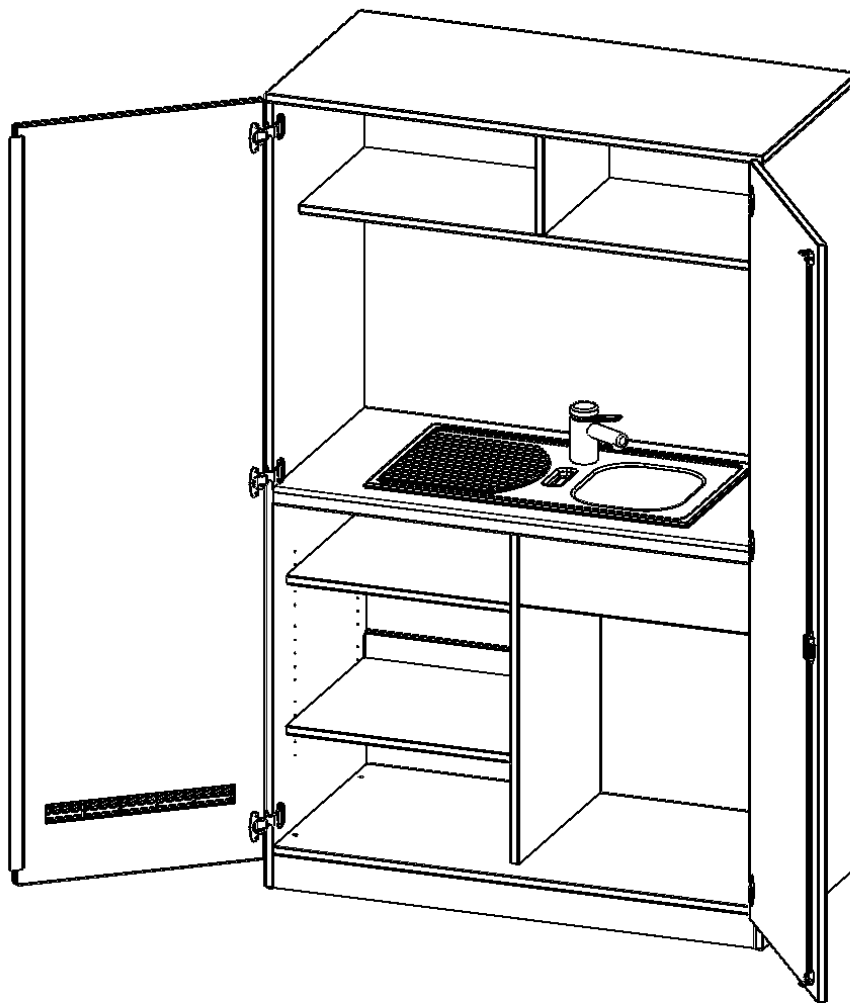

P12065KUEE

PRODUKTDATENBLATT
WWW.MOEBELWERK-NIESKY.DE

SCHRANKKÜCHE, 5 ORDNERHÖHEN - SERIE EVO180

SPÜLE MIT ABTROPF, EINLEGEBOEDEN, MIT SOCKEL (81 MM), B/H/T: 120X190X60 CM

PRODUKTBESCHREIBUNG

Die praktische Schrankküche zur Zubereitung des aufmunternden Zwischendurch-Kaffees oder eines Pausensnacks, ist sowohl zum Einzel-Aufstellen, als auch zur Kombination mit anderen Schränken aus der evo180-Serie geeignet. Links unten gibt es 3 Fächer (2 Einlegeböden), rechts ist Platz für einen Abfallsammler. (Abfallsammler auf Anfrage)
In die wasserfeste Arbeitsplatte ist ein Edelstahlspülbecken mit Abtropffläche eingelassen. Eine Mischbatterie (Hochdruck) ist im Lieferumfang inkludiert.
Im oberen Bereich des Schrankes befindet sich ein Regal mit 2 Fächern.

Zubehör

EIGENSCHAFTEN

- mit Arbeitsplatte
- Einlegeböden
- Edelstahlbecken- und Abtropffläche
- inklusive Mischbatterie (Hochdruck, ohne Montage)
- Anschlussbereich Wasser: Höhe von Oberkante Fußboden zwischen 12 cm und 70cm, Breite 60cm
- ohne Anschlussleistungen Wasser und Strom

Freistehend

08.10.2024
Seite 1/2

Artikelnummer	P12065KUEE	
Breite / Höhe / Tiefe	1200 mm / 1900 mm / 600 mm	47.2" / 74.8" / 23.6"
Ordnerhöhen	5	
Einlegeböden	2	
Konstruktionsböden	1	
Fächer	6	
Montageart	Freistehend	
Einsatzbereich	Grundschule, Weiterführende Schule, Büro und Objekt, Konferenzraum	
Material	Melaminplatte	
Bauart	Abschließbar, Mittelwand	
Produktlinie	evo180	