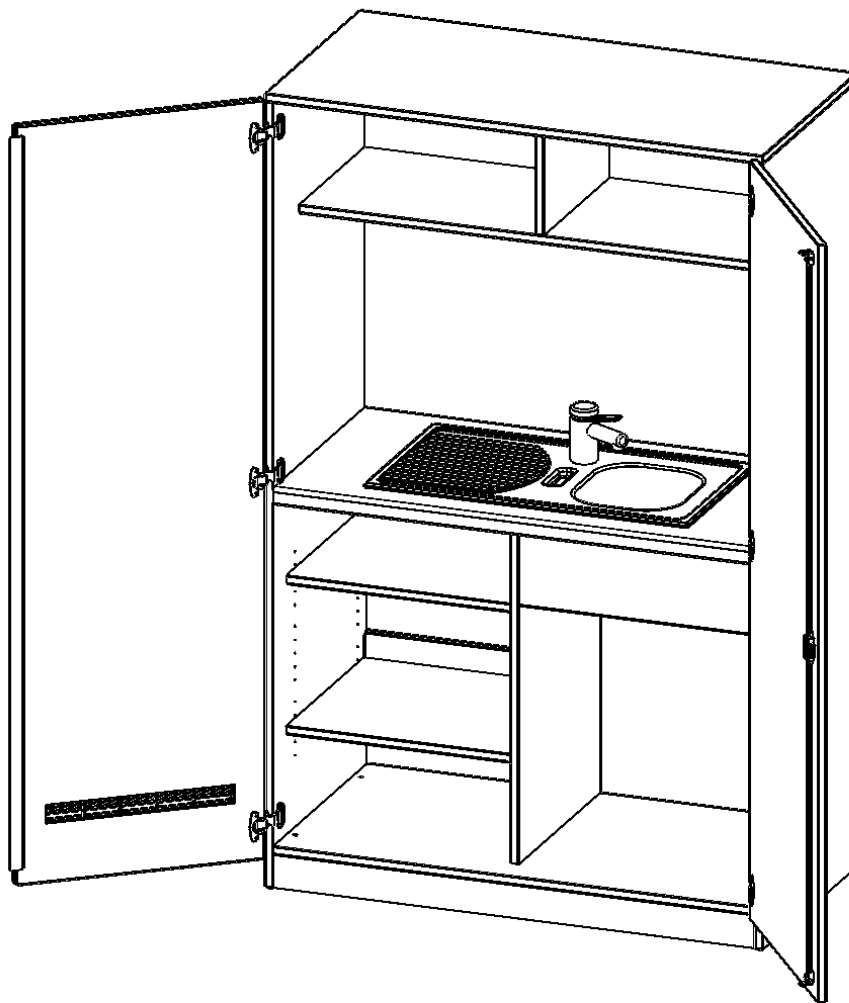

P12065KUEE

PRODUKTDATENBLATT
WWW.MOEBELWERK-NIESKY.DE

SCHRANKKÜCHE, 5 ORDNERHÖHEN - SERIE EVO180

SPÜLE MIT ABTROPF, EINLEGEBÖDEN, MIT SOCKEL (81 MM), B/H/T: 120X190X60 CM

PRODUKTBESCHREIBUNG

Die praktische Schrankküche zur Zubereitung des aufmunternden Zwischendurch-Kaffees oder eines Pausensnacks, ist sowohl zum Einzel-Aufstellen, als auch zur Kombination mit anderen Schränken aus der evo180-Serie geeignet. Links unten gibt es 3 Fächer (2 Einlegeböden), rechts ist Platz für einen Abfallsammler. (Abfallsammler auf Anfrage)
In die wasserfeste Arbeitsplatte ist ein Edelstahlspülbecken mit Abtropffläche eingelassen. Eine Mischbatterie (Hochdruck) ist im Lieferumfang inkludiert.
Im oberen Bereich des Schrankes befindet sich ein Regal mit 2 Fächern.

Zubehör

EIGENSCHAFTEN

- mit Arbeitsplatte
- Einlegeböden
- Edelstahlbecken- und Abtropffläche
- inklusive Mischbatterie (Hochdruck, ohne Montage)
- Anschlussbereich Wasser: Höhe von Oberkante Fußboden zwischen 12 cm und 70cm, Breite 60cm
- ohne Anschlussleistungen Wasser und Strom

Freistehend

Artikelnummer	P12065KUEE	
Breite / Höhe / Tiefe	1200 mm / 1900 mm / 600 mm	47.2" / 74.8" / 23.6"
Ordnerhöhen	5	
Einlegeböden	2	
Konstruktionsböden	1	
Fächer	6	
Montageart	Freistehend	
Einsatzbereich	Grundschule, Weiterführende Schule, Büro und Objekt, Konferenzraum	
Material	Melaminplatte	
Bauart	Abschließbar, Mittelwand	
Produktlinie	evo180	