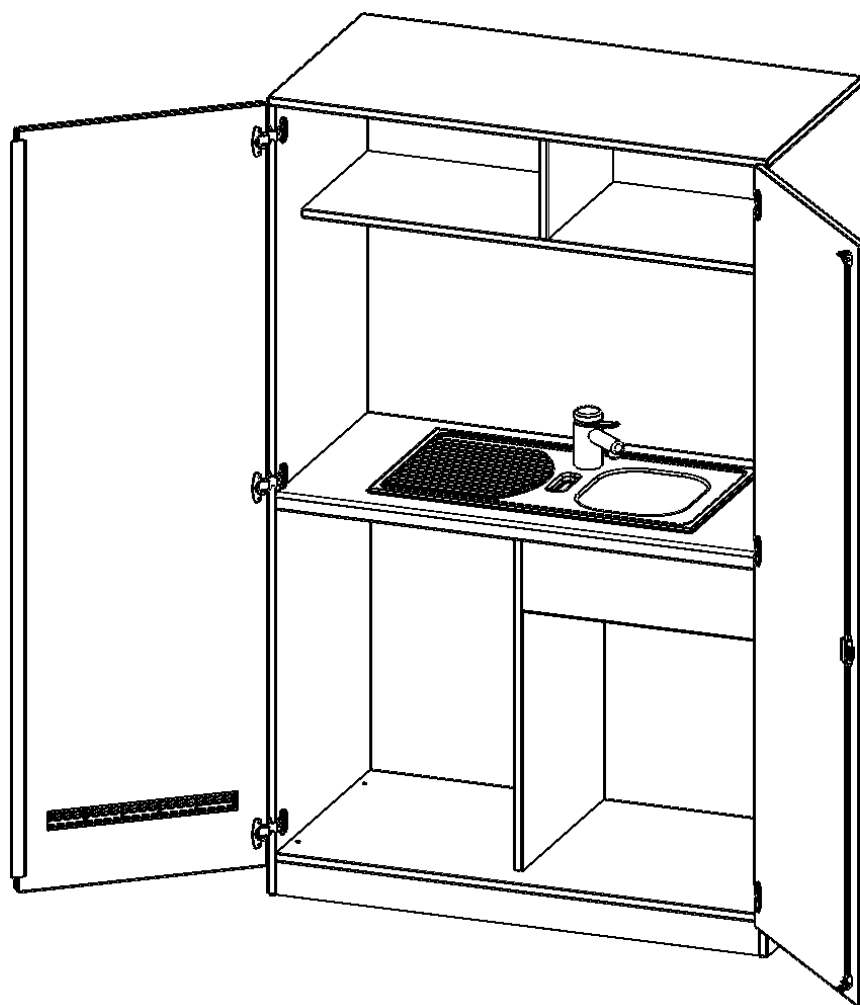

Links unten lässt sich ein Kühlschrank integrieren, rechts ein Abfallsammler. (beides auf Anfrage)

In die wasserfeste Arbeitsplatte ist ein Edelstahlspülbecken eingelassen. Eine Mischbatterie (Hochdruck) ist im Lieferumfang inkludiert.

Die linke Seite der Arbeitsplatte ist für das Aufstellen oder Einlassen eines Kochfeldes geeignet (Kochfeld auf Anfrage)

Im oberen Bereich des Schrankes befindet sich ein Regal mit 2 Fächern.

### EIGENSCHAFTEN

- mit Arbeitsplatte
- Edelstahlbecken
- inklusive Mischbatterie (Hochdruck, ohne Montage)
- Platz für Kühlschrank (B/H/T 50,5 x 82 x 52 cm) und für Kochfeld
- Anschlussbereich Wasser: Höhe von Oberkante Fußboden zwischen 12 cm und 70cm, Breite 60cm
- ohne Anschlussleistungen Wasser und Strom

Freistehend

Artikelnummer	P12065KUEKK	
Breite / Höhe / Tiefe	1200 mm / 1900 mm / 600 mm	47.2" / 74.8" / 23.6"
Ordnerhöhen	5	
Konstruktionsböden	1	
Fächer	4	
Montageart	Freistehend	
Einsatzbereich	Grundschule, Weiterführende Schule, Büro und Objekt, Konferenzraum	
Material	Melaminplatte	
Bauart	Abschließbar, Mittelwand	
Produktlinie	evo180	