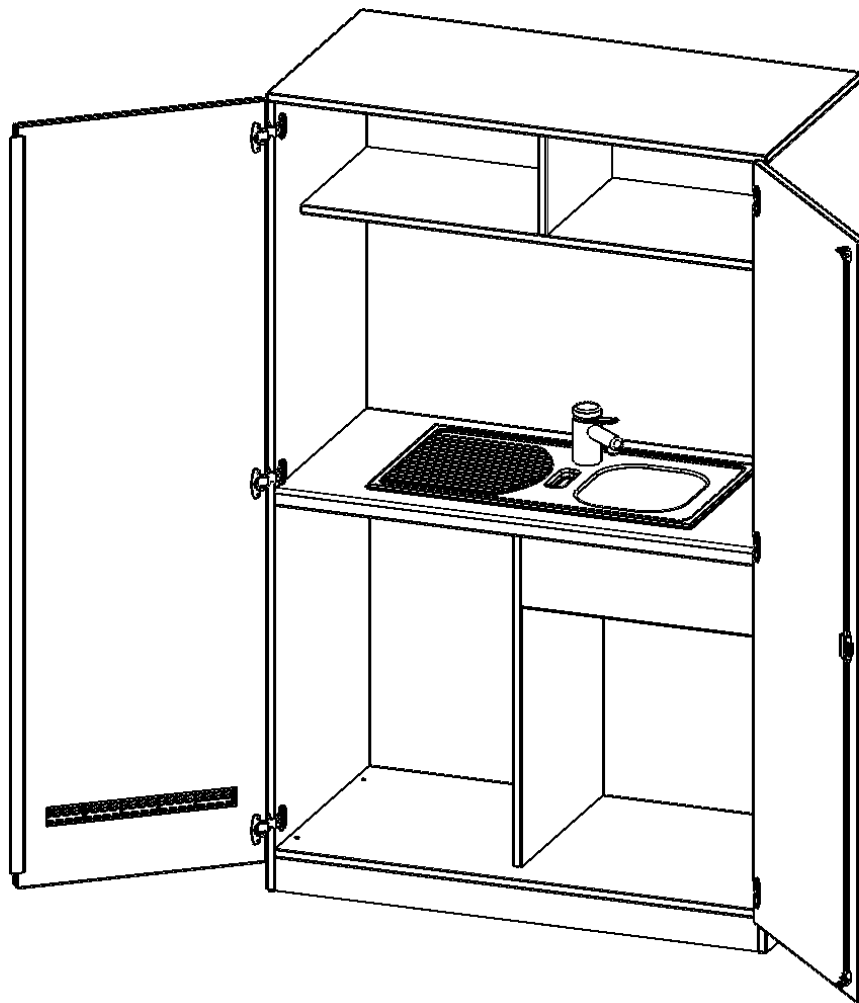

Artikelnummer	P12065KUEKK	
Breite / Höhe / Tiefe	1200 mm / 1900 mm / 600 mm	47.2" / 74.8" / 23.6"
Ordnerhöhen	5	
Konstruktionsböden	1	
Fächer	4	
Montageart	Freistehend	
Einsatzbereich	Grundschule, Weiterführende Schule, Büro und Objekt, Konferenzraum	
Material	Melaminplatte	
Bauart	Abschließbar, Mittelwand	
Produktlinie	evo180	

Möbelwerk Niesky GmbH
Neuhofer Straße 4-6
02906 Niesky
Deutschland

T +49 3588 2537-0
F +49 3588 2537-30
E info@moebelwerk-niesky.de
www.moebelwerk-niesky.de

© Copyright by Möbelwerk Niesky GmbH

08.10.2024
Seite 2/2