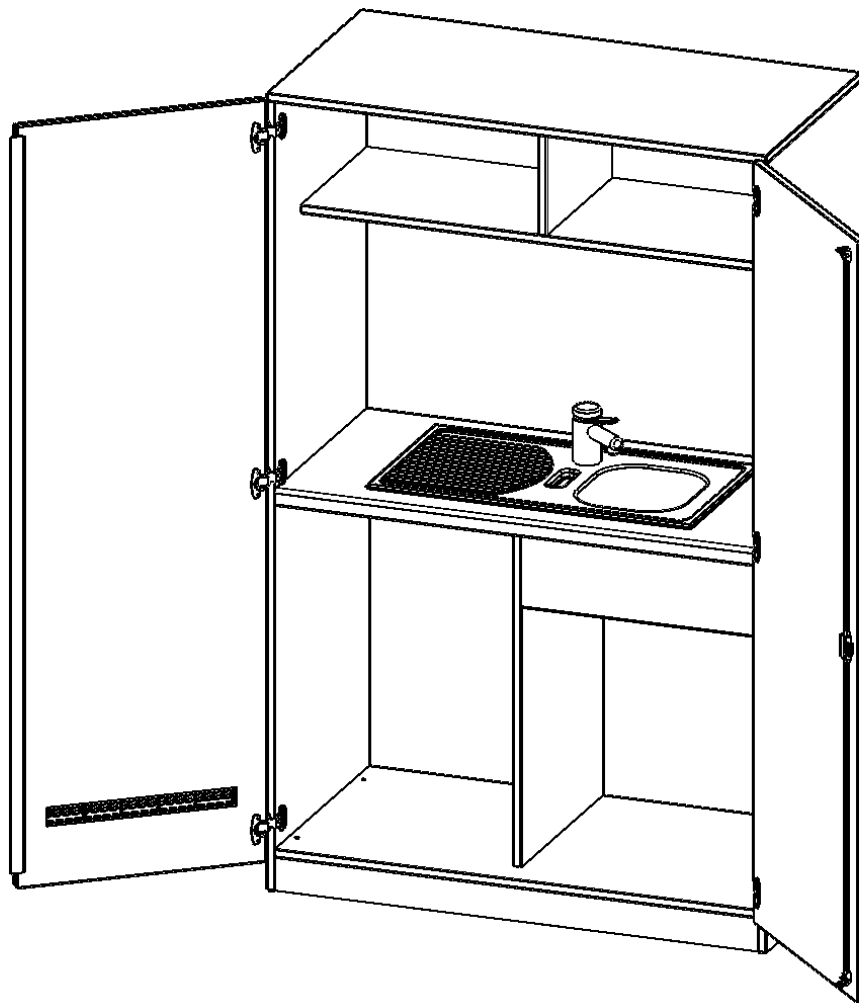

Links unten lässt sich ein Kühlschrank integrieren, rechts ein Abfallsammler. (beides auf Anfrage)

In die wasserfeste Arbeitsplatte ist ein Edelstahlspülbecken eingelassen. Eine Mischbatterie (Hochdruck) ist im Lieferumfang inkludiert.

Die linke Seite der Arbeitsplatte ist für das Aufstellen oder Einlassen eines Kochfeldes geeignet (Kochfeld auf Anfrage)

Im oberen Bereich des Schrankes befindet sich ein Regal mit 2 Fächern.

### EIGENSCHAFTEN

- mit Arbeitsplatte
- Edelstahlbecken
- inklusive Mischbatterie (Hochdruck, ohne Montage)
- Platz für Kühlschrank (B/H/T 50,5 x 82 x 52 cm) und für Kochfeld
- Anschlussbereich Wasser: Höhe von Oberkante Fußboden zwischen 12 cm und 70cm, Breite 60cm
- ohne Anschlussleistungen Wasser und Strom

Freistehend

Artikelnummer	P12065KUEKK	
Breite / Höhe / Tiefe	1200 mm / 1900 mm / 600 mm	47.2" / 74.8" / 23.6"
Ordnerhöhen	5	
Konstruktionsböden	1	
Fächer	4	
Montageart	Freistehend	
Einsatzbereich	Grundschule, Weiterführende Schule, Büro und Objekt, Konferenzraum	
Material	Melaminplatte	
Bauart	Abschließbar, Mittelwand	
Produktlinie	evo180	