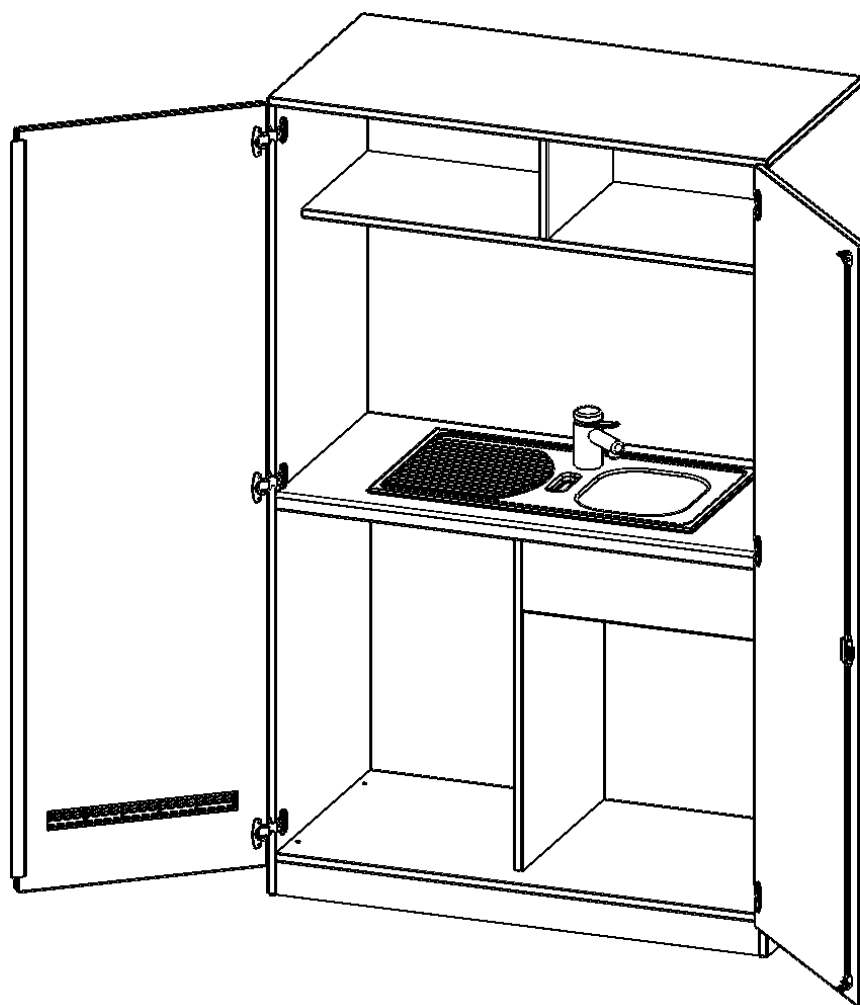

Artikelnummer	P12065KUEKK	
Breite / Höhe / Tiefe	1200 mm / 1900 mm / 600 mm	47.2" / 74.8" / 23.6"
Ordnerhöhen	5	
Konstruktionsböden	1	
Fächer	4	
Montageart	Freistehend	
Einsatzbereich	Grundschule, Weiterführende Schule, Büro und Objekt, Konferenzraum	
Material	Melaminplatte	
Bauart	Abschließbar, Mittelwand	
Produktlinie	evo180	

Möbelwerk Niesky GmbH
Neuhofer Straße 4-6
02906 Niesky
Deutschland

T +49 3588 2537-0
F +49 3588 2537-30
E info@moebelwerk-niesky.de
www.moebelwerk-niesky.de

© Copyright by Möbelwerk Niesky GmbH

19.02.2025
Seite 2/2