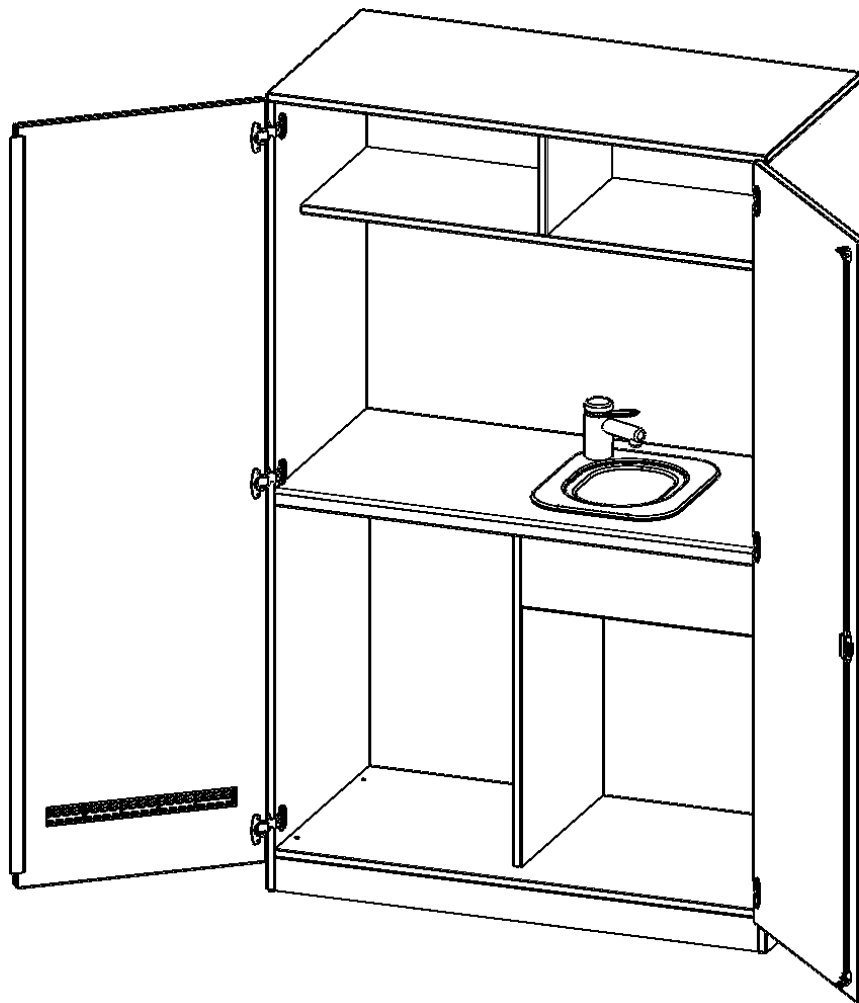

Links unten lässt sich ein Kühlschrank integrieren, rechts ein Abfallsammler. (beides auf Anfrage)  
In die wasserfeste Arbeitsplatte ist ein Edelstahlspülbecken mit Abtropffläche eingelassen. Eine Mischbatterie (Hochdruck) ist im Lieferumfang inkludiert.

Im oberen Bereich des Schrankes befindet sich ein Regal mit 2 Fächern.

### EIGENSCHAFTEN

- mit Arbeitsplatte
- Edelstahlbecken- und Abtropffläche
- inklusive Mischbatterie (Hochdruck, ohne Montage)
- Platz für Kühlschrank (B/H/T 50,5 x 82 x 52 cm)
- Anschlussbereich Wasser: Höhe von Oberkante Fußboden zwischen 12 cm und 70cm, Breite 60cm
- ohne Anschlussleistungen Wasser und Strom

Freistehend

Artikelnummer	P12065KUEK	
Breite / Höhe / Tiefe	1200 mm / 1900 mm / 600 mm	47.2" / 74.8" / 23.6"
Ordnerhöhen	5	
Konstruktionsböden	1	
Fächer	4	
Montageart	Freistehend	
Einsatzbereich	Grundschule, Weiterführende Schule, Büro und Objekt, Konferenzraum	
Material	Melaminplatte	
Bauart	Abschließbar, Mittelwand	
Produktlinie	evo180	