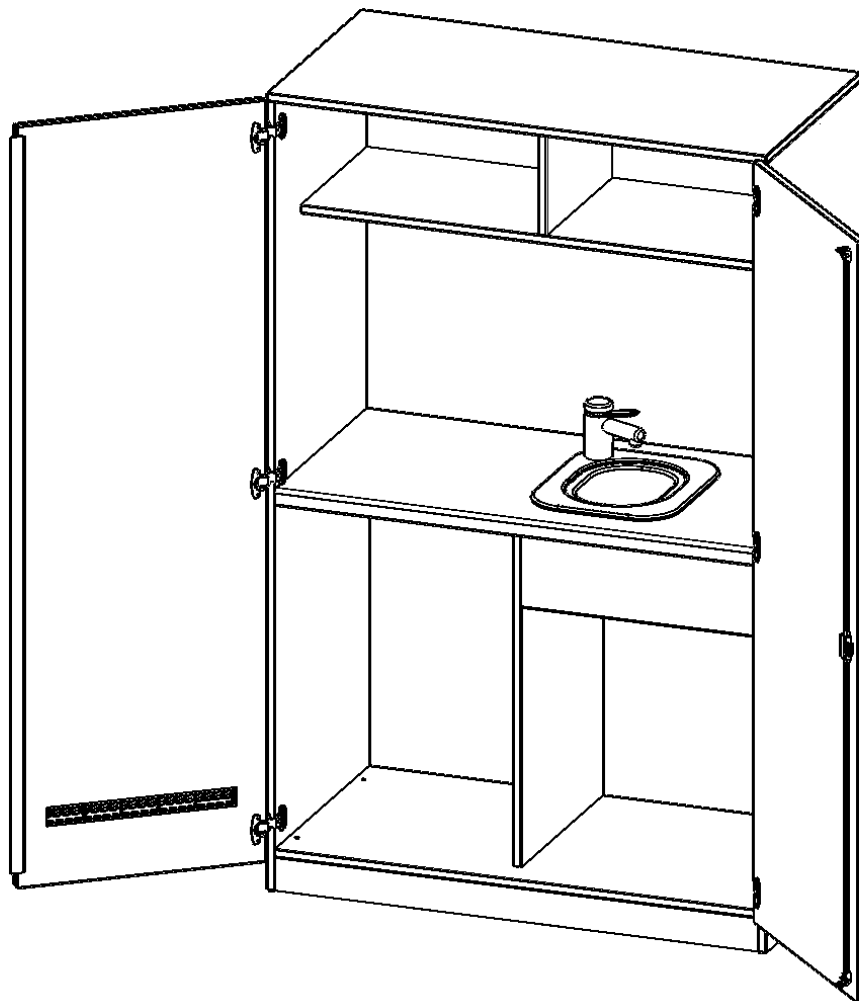

P12065KUEK

PRODUKTDATENBLATT
WWW.MOEBELWERK-NIESKY.DE

SCHRANKKÜCHE, 5 ORDNERHÖHEN - SERIE EVO180

SPÜLE MIT ABTROPF, PLATZ FÜR KÜHLSCHRANK, MIT SOCKEL (81 MM), B/H/T: 120X190X60 CM

PRODUKTBESCHREIBUNG

Die praktische Schrankküche zur Zubereitung des aufmunternden Zwischendurch-Kaffees oder eines Pausensnacks, ist sowohl zum Einzel-Aufstellen, als auch zur Kombination mit anderen Schränken aus der evo180-Serie geeignet.

Links unten lässt sich ein Kühlschrank integrieren, rechts ein Abfallsammler. (beides auf Anfrage)
In die wasserfeste Arbeitsplatte ist ein Edelstahlspülbecken mit Abtropffläche eingelassen. Eine Mischbatterie (Hochdruck) ist im Lieferumfang inkludiert.

Im oberen Bereich des Schrankes befindet sich ein Regal mit 2 Fächern.

Zubehör

EIGENSCHAFTEN

- mit Arbeitsplatte
- Edelstahlbecken- und Abtropffläche
- inklusive Mischbatterie (Hochdruck, ohne Montage)
- Platz für Kühlschrank (B/H/T 50,5 x 82 x 52 cm)
- Anschlussbereich Wasser: Höhe von Oberkante Fußboden zwischen 12 cm und 70cm, Breite 60cm
- ohne Anschlussleistungen Wasser und Strom

Freistehend

Artikelnummer	P12065KUEK	
Breite / Höhe / Tiefe	1200 mm / 1900 mm / 600 mm	47.2" / 74.8" / 23.6"
Ordnerhöhen	5	
Konstruktionsböden	1	
Fächer	4	
Montageart	Freistehend	
Einsatzbereich	Grundschule, Weiterführende Schule, Büro und Objekt, Konferenzraum	
Material	Melaminplatte	
Bauart	Abschließbar, Mittelwand	
Produktlinie	evo180	