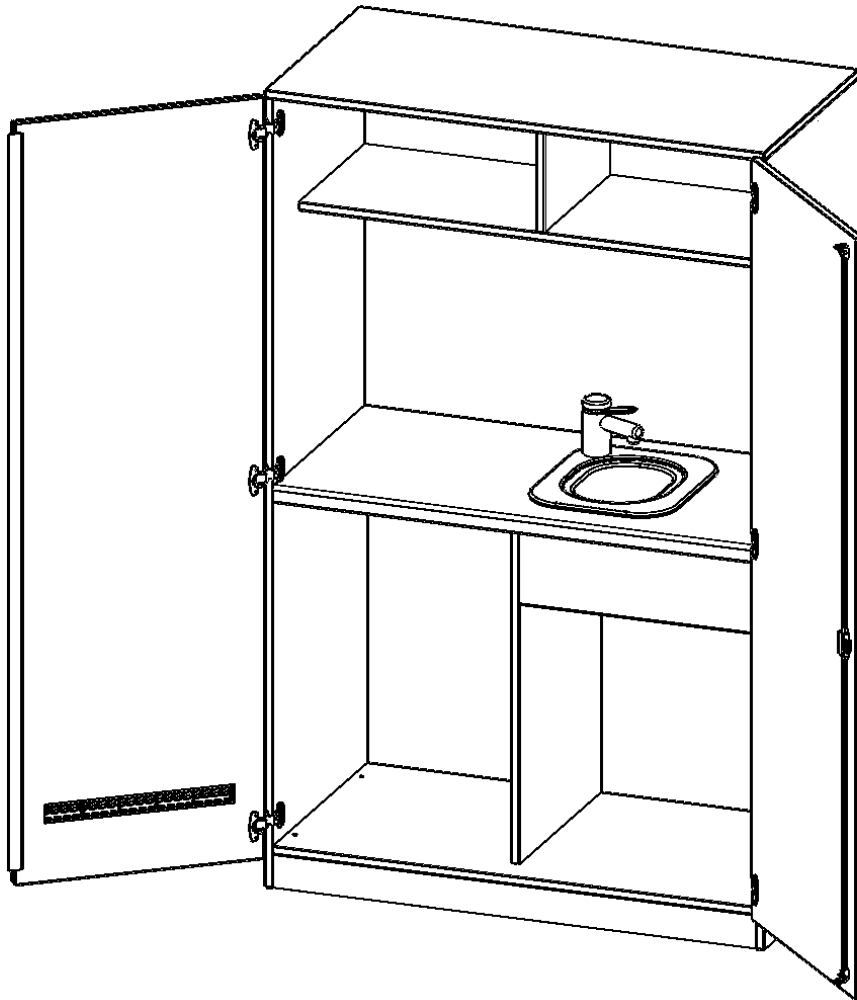

P12065KUEK

PRODUKTDATENBLATT
WWW.MOEBELWERK-NIESKY.DE

SCHRANKKÜCHE, 5 ORDNERHÖHEN - SERIE EVO180

SPÜLE MIT ABTROPF, PLATZ FÜR KÜHLSCHRANK, MIT SOCKEL (81 MM), B/H/T: 120X190X60 CM

PRODUKTBESCHREIBUNG

Die praktische Schrankküche zur Zubereitung des aufmunternden Zwischendurch-Kaffees oder eines Pausensnacks, ist sowohl zum Einzel-Aufstellen, als auch zur Kombination mit anderen Schränken aus der evo180-Serie geeignet.

Links unten lässt sich ein Kühlschrank integrieren, rechts ein Abfallsammler. (beides auf Anfrage)
In die wasserfeste Arbeitsplatte ist ein Edelstahlspülbecken mit Abtropffläche eingelassen. Eine Mischbatterie (Hochdruck) ist im Lieferumfang inkludiert.

Im oberen Bereich des Schrankes befindet sich ein Regal mit 2 Fächern.

Zubehör

EIGENSCHAFTEN

- mit Arbeitsplatte
- Edelstahlbecken- und Abtropffläche
- inklusive Mischbatterie (Hochdruck, ohne Montage)
- Platz für Kühlschrank (B/H/T 50,5 x 82 x 52 cm)
- Anschlussbereich Wasser: Höhe von Oberkante Fußboden zwischen 12 cm und 70cm, Breite 60cm
- ohne Anschlussleistungen Wasser und Strom

Freistehend

Artikelnummer	P12065KUEK	
Breite / Höhe / Tiefe	1200 mm / 1900 mm / 600 mm	47.2" / 74.8" / 23.6"
Ordnerhöhen	5	
Konstruktionsböden	1	
Fächer	4	
Montageart	Freistehend	
Einsatzbereich	Grundschule, Weiterführende Schule, Büro und Objekt, Konferenzraum	
Material	Melaminplatte	
Bauart	Abschließbar, Mittelwand	
Produktlinie	evo180	