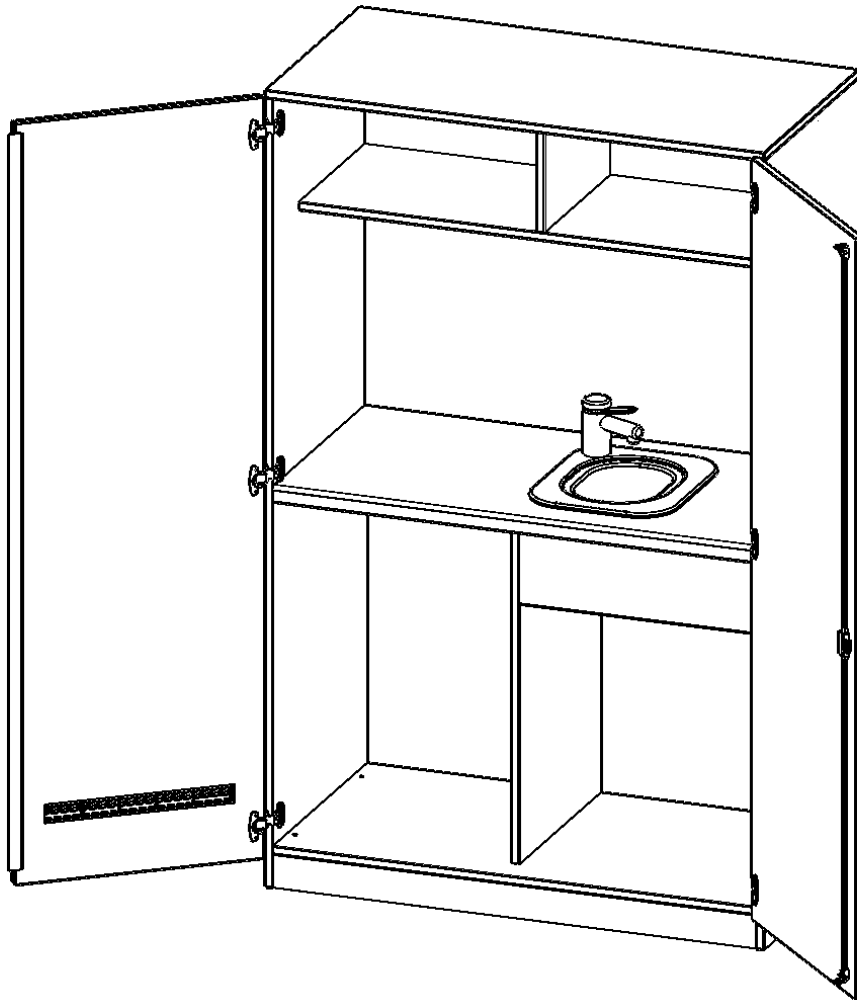

P12065KUEK

PRODUKTDATENBLATT
WWW.MOEBELWERK-NIESKY.DE

SCHRANKKÜCHE, 5 ORDNERHÖHEN - SERIE EVO180

SPÜLE MIT ABTROPF, PLATZ FÜR KÜHLSCHRANK, MIT SOCKEL (81 MM), B/H/T: 120X190X60 CM

PRODUKTBESCHREIBUNG

Die praktische Schrankküche zur Zubereitung des aufmunternden Zwischendurch-Kaffees oder eines Pausensnacks, ist sowohl zum Einzel-Aufstellen, als auch zur Kombination mit anderen Schränken aus der evo180-Serie geeignet.

Links unten lässt sich ein Kühlschrank integrieren, rechts ein Abfallsammler. (beides auf Anfrage) In die wasserfeste Arbeitsplatte ist ein Edelstahlspülbecken mit Abtropffläche eingelassen. Eine Mischbatterie (Hochdruck) ist im Lieferumfang inkludiert.

Im oberen Bereich des Schrankes befindet sich ein Regal mit 2 Fächern.

Zubehör

EIGENSCHAFTEN

- mit Arbeitsplatte
- Edelstahlbecken- und Abtropffläche
- inklusive Mischbatterie (Hochdruck, ohne Montage)
- Platz für Kühlschrank (B/H/T 50,5 x 82 x 52 cm)
- Anschlussbereich Wasser: Höhe von Oberkante Fußboden zwischen 12 cm und 70cm, Breite 60cm
- ohne Anschlussleistungen Wasser und Strom

Freistehend

Artikelnummer	P12065KUEK	
Breite / Höhe / Tiefe	1200 mm / 1900 mm / 600 mm	47.2" / 74.8" / 23.6"
Ordnerhöhen	5	
Konstruktionsböden	1	
Fächer	4	
Montageart	Freistehend	
Einsatzbereich	Grundschule, Weiterführende Schule, Büro und Objekt, Konferenzraum	
Material	Melaminplatte	
Bauart	Abschließbar, Mittelwand	
Produktlinie	evo180	