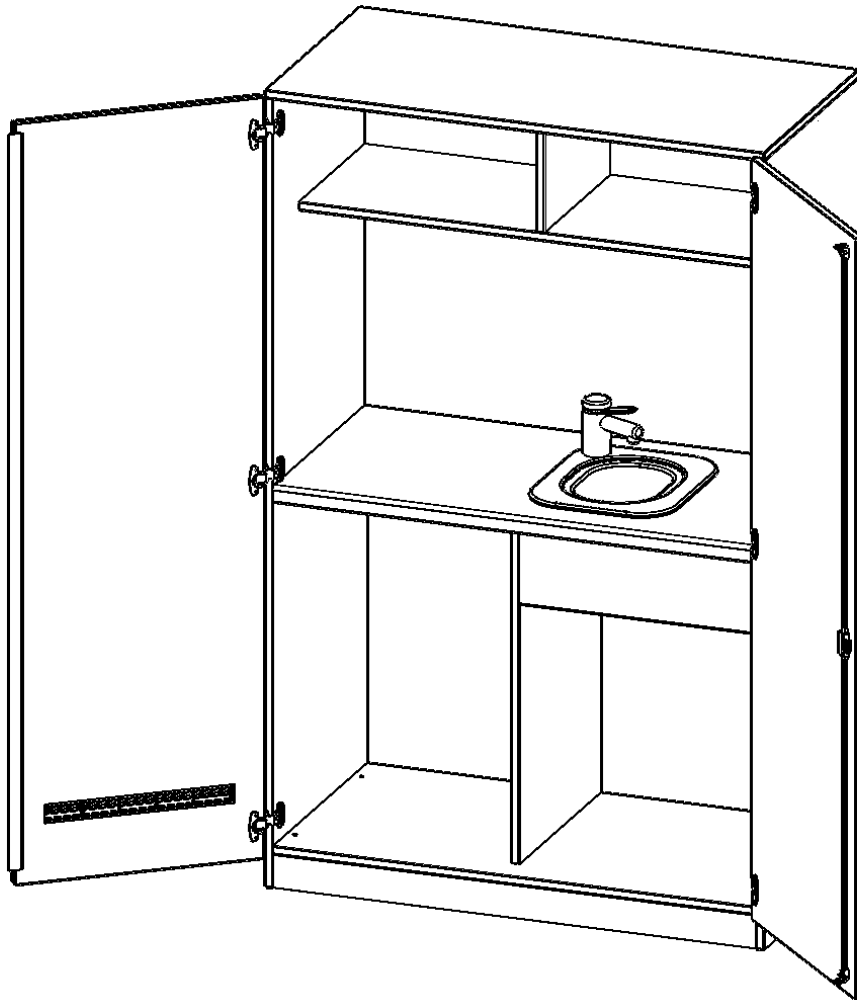

## SCHRANKKÜCHE, 5 ORDNERHÖHEN - SERIE EVO180

SPÜLE MIT ABTROPF, PLATZ FÜR KÜHLSCHRANK, MIT SOCKEL (81 MM), B/H/T: 120X190X60 CM

Links unten lässt sich ein Kühlschrank integrieren, rechts ein Abfallsammler. (beides auf Anfrage)  
In die wasserfeste Arbeitsplatte ist ein Edelstahlspülbecken mit Abtropffläche eingelassen. Eine Mischbatterie (Hochdruck) ist im Lieferumfang inkludiert.

Im oberen Bereich des Schrankes befindet sich ein Regal mit 2 Fächern.

### EIGENSCHAFTEN

- mit Arbeitsplatte
- Edelstahlbecken- und Abtropffläche
- inklusive Mischbatterie (Hochdruck, ohne Montage)
- Platz für Kühlschrank (B/H/T 50,5 x 82 x 52 cm)
- Anschlussbereich Wasser: Höhe von Oberkante Fußboden zwischen 12 cm und 70cm, Breite 60cm
- ohne Anschlussleistungen Wasser und Strom