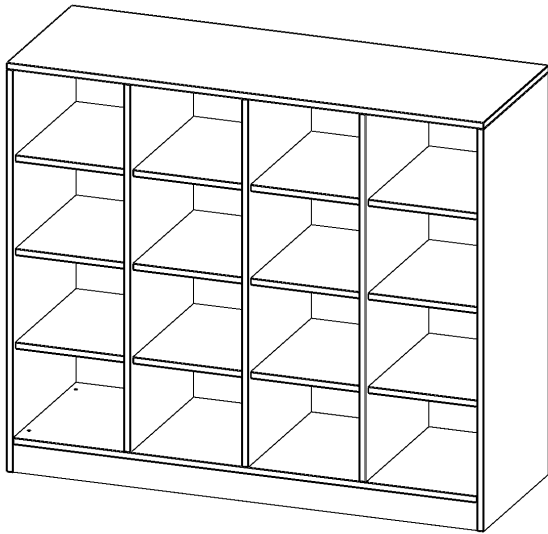

R13953KLRB

PRODUKTDATENBLATT
WWW.MOEBELWERK-NIESKY.DE

TASCHENREGAL, 3 ORDNERHÖHEN - SERIE EVO180

16 HALBHOHE FÄCHER, MIT SOCKEL (81 MM), B/H/T: 138,7X118X50 CM

PRODUKTBESCHREIBUNG

Die evo180 Regale und Schränke in verschiedenen Höhen und Breiten sind ein Kernstück unseres evo180 Schrankwandprogrammes. Die Rückwand ist als Sichtrückwand ausgeführt, dementsprechend eignen sich alle evo180 Einzelregale oder Regalwände auch als Raumteiler. Der Sockel hat eine Höhe von 81 mm und ist an der Unterseite mit bodenschonenden Kunststoffgleitern ausgestattet.

Alle Regale werden aus melaminharzbeschichteter E1 Feinspanplatte gefertigt, die FSC zertifiziert und formaldehydfrei sind. Als Kanten verwenden wir besonders robuste 2 mm starke ABS Kanten, die unter hoher Temperatur fest verleimt werden. Bitte wählen Sie Ihr Wunschdekor aus unserer Dekorpalette aus.

Die Einlegeböden sind im Raster von 32 mm verstellbar. Unsere hochwertigen Bodenträger verfügen über einen "Ausziehstop", so wird verhindert, dass Böden mit Inhalt darauf aus dem Regal oder Schrank rutschen können.

- Regal für Schultaschen & -ranzen, 3 Ordnerhöhen
- mittelgroße Fächer, Fachmaße B/H/T: 32,2 x 25,1 x 39 cm
- Höhe 118 cm für Standard Ordner
- Sichtrückwand, Regal mit Sockel

Zubehör

Freistehend

Artikelnummer	R13953KLRB	
Breite / Höhe / Tiefe	1387 mm / 1180 mm / 500 mm	54.6" / 46.5" / 19.7"
Ordnerhöhen	3	
Konstruktionsböden	12	
Fächer	18	
Montageart	Freistehend	
Einsatzbereich	Kindergarten, Grundschule, Weiterführende Schule	
Material	Melaminplatte	
Produktlinie	evo180	
Bauart	Mittelwand, Untermodul	