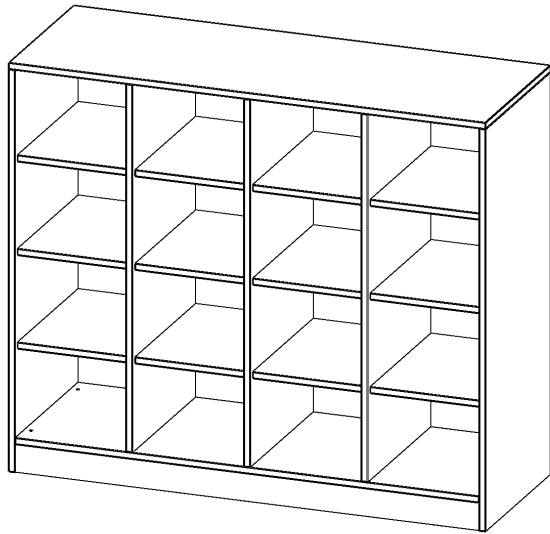

R13953KLRB

PRODUKTDATENBLATT
WWW.MOEBELWERK-NIESKY.DE

TASCHENREGAL, 3 ORDNERHÖHEN - SERIE EVO180

16 HALBHOHE FÄCHER, MIT SOCKEL (81 MM), B/H/T: 138,7X118X50 CM

PRODUKTBESCHREIBUNG

Die evo180 Regale und Schränke in verschiedenen Höhen und Breiten sind ein Kernstück unseres evo180 Schrankwandprogrammes. Die Rückwand ist als Sichtrückwand ausgeführt, dementsprechend eignen sich alle evo180 Einzelregale oder Regalwände auch als Raumteiler. Der Sockel hat eine Höhe von 81 mm und ist an der Unterseite mit bodenschonenden Kunststoffgleitern ausgestattet.

Alle Regale werden aus melaminharzbeschichteter E1 Feinspanplatte gefertigt, die FSC zertifiziert und formaldehydfrei sind. Als Kanten verwenden wir besonders robuste 2 mm starke ABS Kanten, die unter hoher Temperatur fest verleimt werden. Bitte wählen Sie Ihr Wunschdekor aus unserer Dekorpalette aus.

Die Einlegeböden sind im Raster von 32 mm verstellbar. Unsere hochwertigen Bodenträger verfügen über einen "Ausziehstop", so wird verhindert, dass Böden mit Inhalt darauf aus dem Regal oder Schrank rutschen können.

- Regal für Schultaschen & -ranzen, 3 Ordnerhöhen
- mittelgroße Fächer, Fachmaße B/H/T: 32,2 x 25,1 x 39 cm
- Höhe 118 cm für Standard Ordner
- Sichtrückwand, Regal mit Sockel

Zubehör

Freistehend

Artikelnummer	R13953KLRB	
Breite / Höhe / Tiefe	1387 mm / 1180 mm / 500 mm	54.6" / 46.5" / 19.7"
Ordnerhöhen	3	
Konstruktionsböden	12	
Fächer	18	
Montageart	Freistehend	
Einsatzbereich	Kindergarten, Grundschule, Weiterführende Schule	
Material	Melaminplatte	
Produktlinie	evo180	
Bauart	Mittelwand, Untermodul	