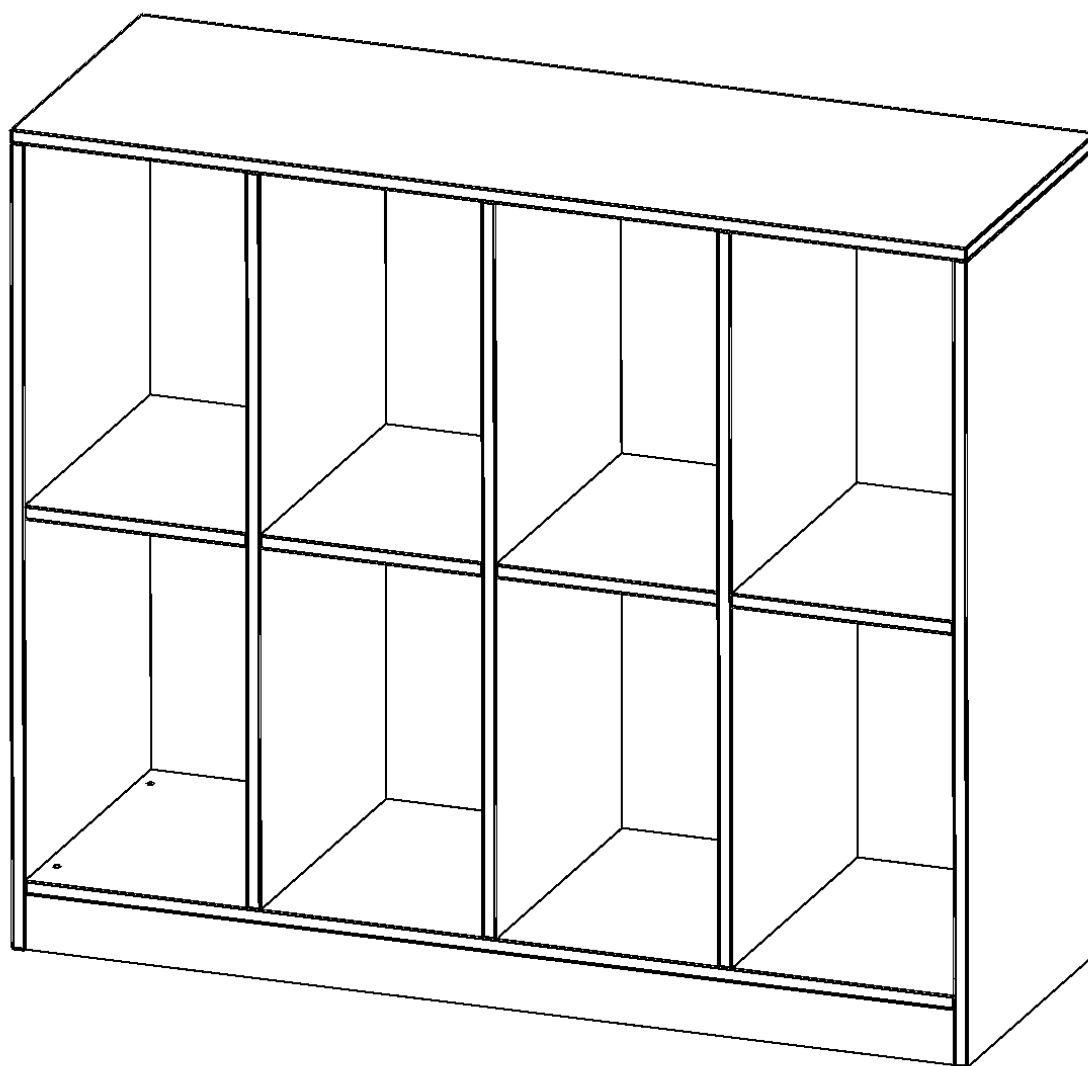

### PRODUKTBESCHREIBUNG

Die evo180 Regale und Schränke in verschiedenen Höhen und Breiten sind ein Kernstück unseres evo180 Schrankwandprogrammes. Die Rückwand ist als Sichtrückwand ausgeführt, dementsprechend eignen sich alle evo180 Einzelregale oder Regalwände auch als Raumteiler. Der Sockel hat eine Höhe von 81 mm und ist an der Unterseite mit bodenschonenden Kunststoffgleitern ausgestattet.

Die Taschenregale für Schulranzen und -taschen bieten wir in verschiedenen Variationen an. Mit großen und mittelgroßen Fächern sowie mit mittelgroßen Fächern und eingestellten ErgoTray Boxen.

### EIGENSCHAFTEN

- Regal für Schultaschen & -ranzen, 3 Ordnerhöhen
- große Fächer, Fachmaße B/H/T: 32,2 x 52,1 x 39 cm
- Höhe 118 cm für Standard Ordner
- Sichtrückwand, Regal mit Sockel

### Zubehör

Freistehend

08.10.2024  
Seite 1/2

Artikelnummer	R13953KLR	
Breite / Höhe / Tiefe	1387 mm / 1180 mm / 500 mm	54.6" / 46.5" / 19.7"
Ordnerhöhen	3	
Konstruktionsböden	4	
Fächer	8	
Montageart	Freistehend	
Einsatzbereich	Kindergarten, Grundschule, Weiterführende Schule	
Material	Melaminplatte	
Produktlinie	evo180	
Bauart	Mittelwand, Untermodul	