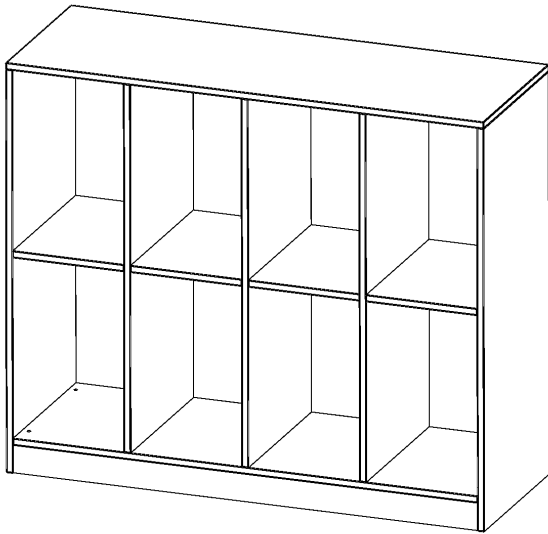

R13953KLR

PRODUKTDATENBLATT  
WWW.MOEBELWERK-NIESKY.DE

## TASCHENREGAL, 3 ORDNERHÖHEN - SERIE EVO180

8 HOHE FÄCHER, MIT SOCKEL (81 MM), B/H/T: 138,7X118X50 CM

### PRODUKTBESCHREIBUNG

Die evo180 Regale und Schränke in verschiedenen Höhen und Breiten sind ein Kernstück unseres evo180 Schrankwandprogrammes. Die Rückwand ist als Sichtrückwand ausgeführt, dementsprechend eignen sich alle evo180 Einzelregale oder Regalwände auch als Raumteiler. Der Sockel hat eine Höhe von 81 mm und ist an der Unterseite mit bodenschonenden Kunststoffgleitern ausgestattet.

### EIGENSCHAFTEN

- Regal für Schultaschen & -ranzen, 3 Ordnerhöhen
- große Fächer, Fachmaße B/H/T: 32,2 x 52,1 x 39 cm
- Höhe 118 cm für Standard Ordner
- Sichtrückwand, Regal mit Sockel