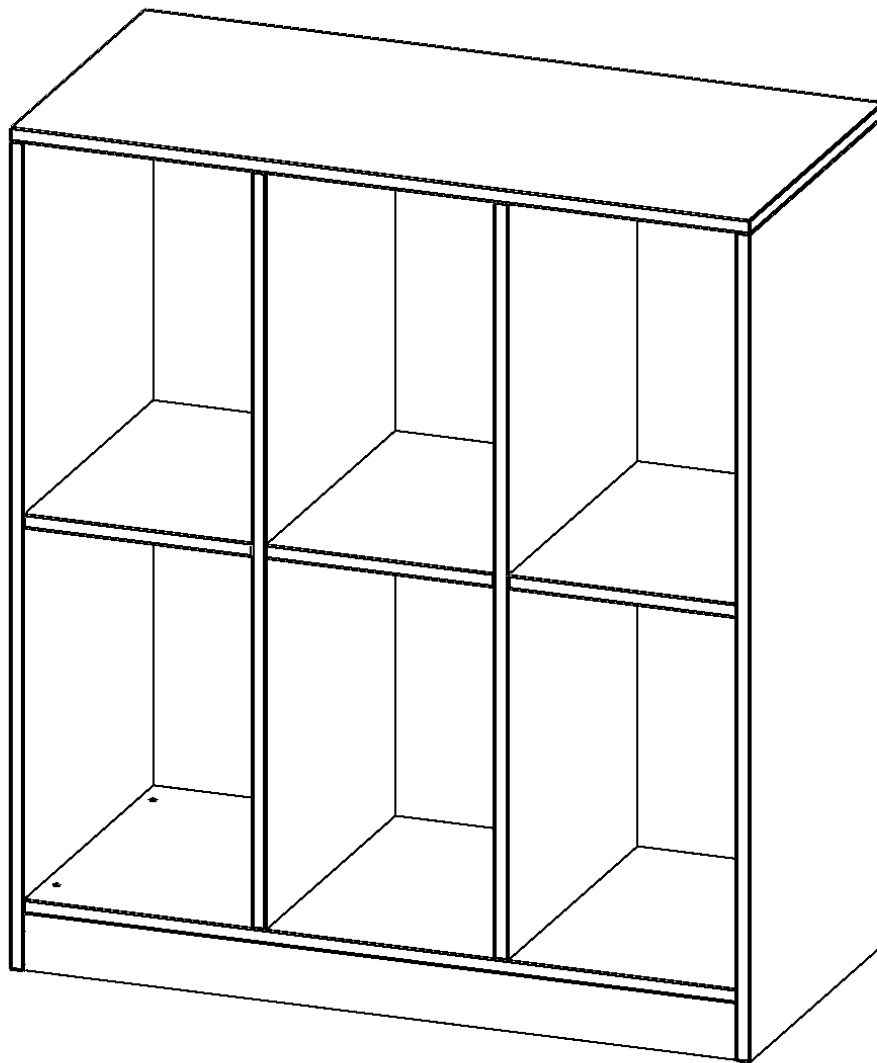

### PRODUKTBESCHREIBUNG

Die evo180 Regale und Schränke in verschiedenen Höhen und Breiten sind ein Kernstück unseres evo180 Schrankwandprogrammes. Die Rückwand ist als Sichtrückwand ausgeführt, dementsprechend eignen sich alle evo180 Einzelregale oder Regalwände auch als Raumteiler. Der Sockel hat eine Höhe von 81 mm und ist an der Unterseite mit bodenschonenden Kunststoffgleitern ausgestattet.

Die Taschenregale für Schulranzen und -taschen bieten wir in verschiedenen Variationen an. Mit großen und mittelgroßen Fächern sowie mit mittelgroßen Fächern und eingestellten ErgoTray Boxen.

### EIGENSCHAFTEN

- Regal für Schultaschen & -ranzen, 3 Ordnerhöhen
- große Fächer, Fachmaße B/H/T: 32,2 x 52,1 x 39 cm
- Höhe 118 cm für Standard Ordner
- Sichtrückwand, Regal mit Sockel

### Zubehör

Freistehend

20.11.2024  
Seite 1/2

Artikelnummer	R10553KLR	
Breite / Höhe / Tiefe	1045 mm / 1180 mm / 500 mm	41.1" / 46.5" / 19.7"
Ordnerhöhen	3	
Konstruktionsböden	3	
Fächer	6	
Montageart	Freistehend	
Einsatzbereich	Kindergarten, Grundschule, Weiterführende Schule	
Material	Melaminplatte	
Produktlinie	evo180	
Bauart	Mittelwand, Untermodul	