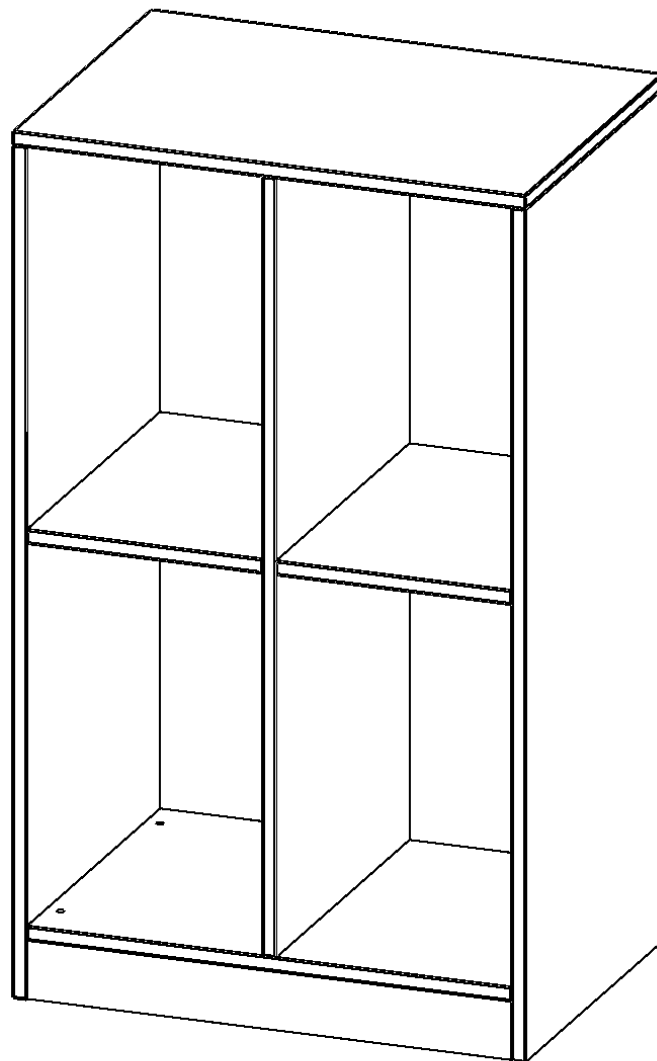

R7053KLR

PRODUKTDATENBLATT
WWW.MOEBELWERK-NIESKY.DE

TASCHENREGAL, 3 ORDNERHÖHEN - SERIE EVO180

4 HOHE FÄCHER, MIT SOCKEL (81 MM), B/H/T: 70,3X118X50 CM

PRODUKTBESCHREIBUNG

Die evo180 Regale und Schränke in verschiedenen Höhen und Breiten sind ein Kernstück unseres evo180 Schrankwandprogrammes. Die Rückwand ist als Sichtrückwand ausgeführt, dementsprechend eignen sich alle evo180 Einzelregale oder Regalwände auch als Raumteiler. Der Sockel hat eine Höhe von 81 mm und ist an der Unterseite mit bodenschonenden Kunststoffgleitern ausgestattet.

Die Taschenregale für Schulranzen und -taschen bieten wir in verschiedenen Variationen an. Mit großen und mittelgroßen Fächern sowie mit mittelgroßen Fächern und eingestellten ErgoTray Boxen.

EIGENSCHAFTEN

- Regal für Schultaschen & -ranzen, 3 Ordnerhöhen
- große Fächer, Fachmaße B/H/T: 32,2 x 52,1 x 39 cm
- Höhe 118 cm für Standard Ordner
- Sichtrückwand, Regal mit Sockel

Zubehör

Freistehend

20.11.2024
Seite 1/2

| | | |
|-----------------------|--|-----------------------|
| Artikelnummer | R7053KLR | |
| Breite / Höhe / Tiefe | 703 mm / 1180 mm / 500 mm | 27.7" / 46.5" / 19.7" |
| Ordnerhöhen | 3 | |
| Konstruktionsböden | 2 | |
| Fächer | 4 | |
| Montageart | Freistehend | |
| Einsatzbereich | Kindergarten, Grundschule, Weiterführende Schule | |
| Material | Melaminplatte | |
| Produktlinie | evo180 | |
| Bauart | Mittelwand, Untermodul | |