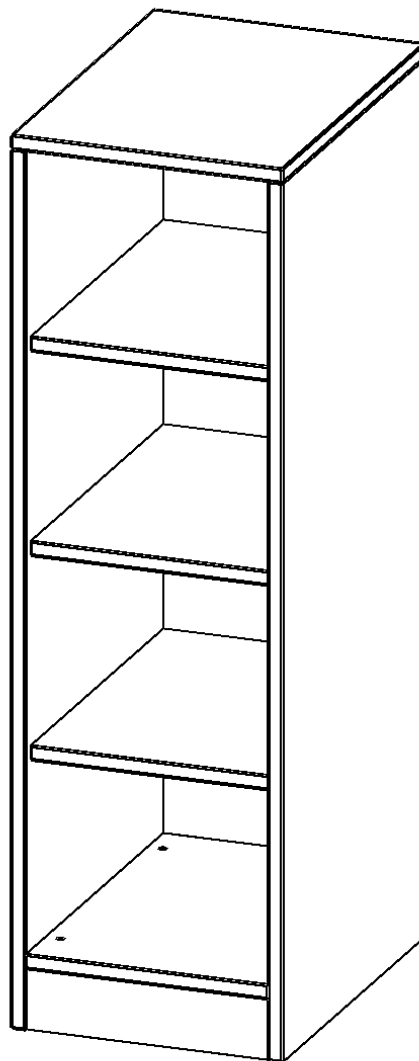

## TASCHENREGAL, 3 ORDNERHÖHEN - SERIE EVO180

4 HALBHOHE FÄCHER, MIT SOCKEL (81 MM), B/H/T: 36,1X118X50 CM

### PRODUKTBESCHREIBUNG

Die evo180 Regale und Schränke in verschiedenen Höhen und Breiten sind ein Kernstück unseres evo180 Schrankwandprogrammes. Die Rückwand ist als Sichtrückwand ausgeführt, dementsprechend eignen sich alle evo180 Einzelregale oder Regalwände auch als Raumteiler. Der Sockel hat eine Höhe von 81 mm und ist an der Unterseite mit bodenschonenden Kunststoffgleitern ausgestattet.

### EIGENSCHAFTEN

- Regal für Schultaschen & -ranzen, 3 Ordnerhöhen
- mittelgroße Fächer, Fachmaße B/H/T: 32,2 x 25,1 x 39 cm
- Höhe 118 cm für Standard Ordner
- Sichtrückwand, Regal mit Sockel

### Zubehör

Freistehend

Artikelnummer	R3653KLRB	
Breite / Höhe / Tiefe	361 mm / 1180 mm / 500 mm	14.2" / 46.5" / 19.7"
Ordnerhöhen	3	
Konstruktionsböden	3	
Fächer	4	
Montageart	Freistehend	
Einsatzbereich	Kindergarten, Grundschule, Weiterführende Schule	
Material	Melaminplatte	
Produktlinie	evo180	
Bauart	Mittelwand, Untermodul	