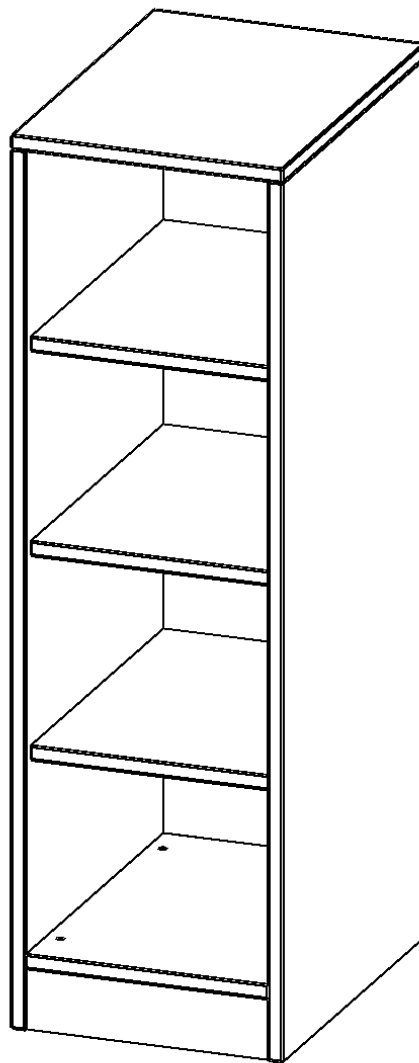

## TASCHENREGAL, 3 ORDNERHÖHEN - SERIE EVO180

4 HALBHOHE FÄCHER, MIT SOCKEL (81 MM), B/H/T: 36,1X118X50 CM

### PRODUKTBESCHREIBUNG

Die evo180 Regale und Schränke in verschiedenen Höhen und Breiten sind ein Kernstück unseres evo180 Schrankwandprogrammes. Die Rückwand ist als Sichtrückwand ausgeführt, dementsprechend eignen sich alle evo180 Einzelregale oder Regalwände auch als Raumteiler. Der Sockel hat eine Höhe von 81 mm und ist an der Unterseite mit bodenschonenden Kunststoffgleitern ausgestattet.

### EIGENSCHAFTEN

- Regal für Schultaschen & -ranzen, 3 Ordnerhöhen
- mittelgroße Fächer, Fachmaße B/H/T: 32,2 x 25,1 x 39 cm
- Höhe 118 cm für Standard Ordner
- Sichtrückwand, Regal mit Sockel

### Zubehör

Freistehend

Artikelnummer	R3653KLRB	
Breite / Höhe / Tiefe	361 mm / 1180 mm / 500 mm	14.2" / 46.5" / 19.7"
Ordnerhöhen	3	
Konstruktionsböden	3	
Fächer	4	
Montageart	Freistehend	
Einsatzbereich	Kindergarten, Grundschule, Weiterführende Schule	
Material	Melaminplatte	
Produktlinie	evo180	
Bauart	Mittelwand, Untermodul	