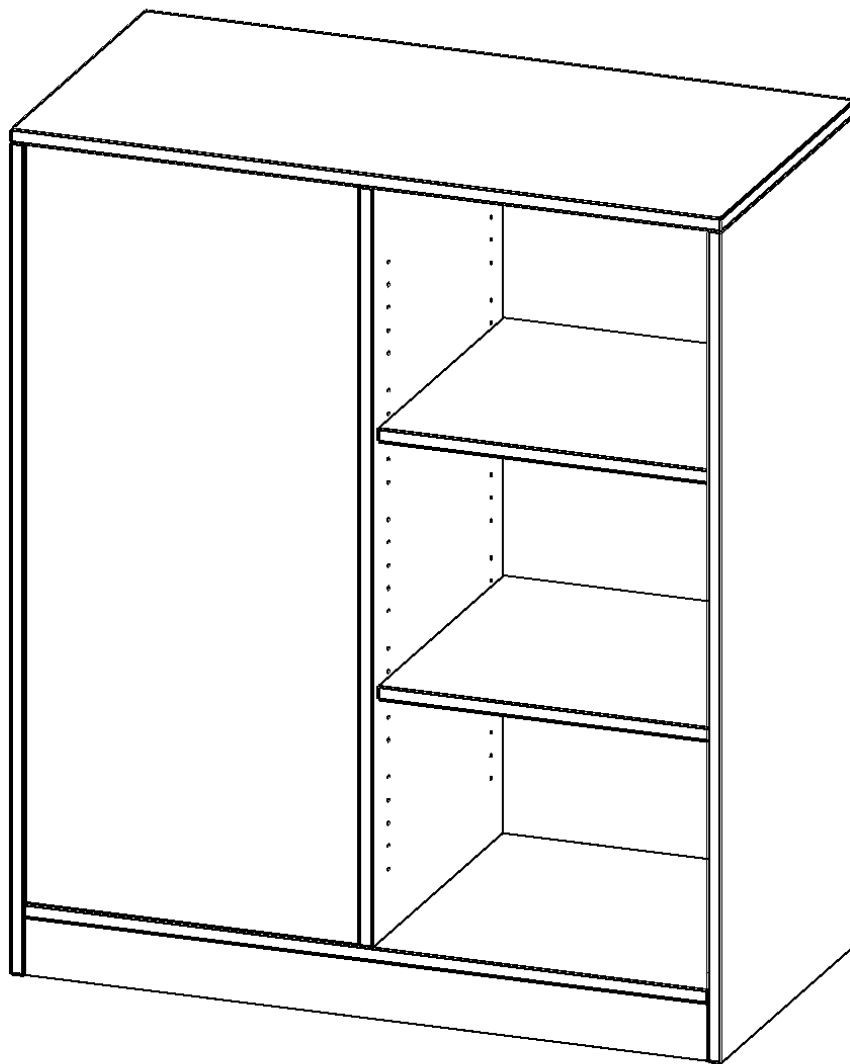

B10053RTRR

PRODUKTDATENBLATT
WWW.MOEBELWERK-NIESKY.DE

RAUMTEILER REGAL, 3 ORDNERHÖHEN - SERIE EVO180

6 FÄCHER, WECHSELSEITIG ANGEORDNET, MIT SOCKEL (81 MM), B/H/T: 100X118X50 CM

PRODUKTBESCHREIBUNG

Unsere evo180 Raumteiler Regale sind etwas ganz Besonderes - sie haben zwei Gesichter! Die Raumteiler Regale verfügen über offene Regalfächer auf beiden Seiten, die Raumteiler Schränke haben auf jeder Seite jeweils eine abschließbare Tür. Damit sind sie von beiden Seiten nutzbar. Daraus ergeben sich ganz neue Gestaltungsmöglichkeiten für Ihre Räume.

Alle Raumteiler Regale und Schränke werden aus melaminharzbeschichteter E1 Feinspanplatte gefertigt, die FSC zertifiziert und formaldehydfrei sind. Als Kanten verwenden wir besonders robuste 2 mm starke ABS Kanten, die unter hoher Temperatur fest verleimt werden. Bitte wählen Sie Ihr Wunschdekor aus unserer Dekorpalette aus. Die Einlegeböden sind im Raster von 32 mm verstellbar. Unsere hochwertigen Bodenträger verfügen über einen "Ausziehstop", so wird verhindert, dass Böden mit Inhalt darauf aus dem Regal oder Schrank rutschen können.

Konfigurieren Sie Ihren Wunsch Raumteiler, indem Sie bei den angebotenen Varianten Ihre Auswahl treffen.

EIGENSCHAFTEN

- Raumteiler Regal
- wechselseitig nutzbare Fächer
- Höhe 118 cm
- mit Sockel

Zubehör

Freistehend

Artikelnummer	B10053RTRR	
Breite / Höhe / Tiefe	1000 mm / 1180 mm / 500 mm	39.4" / 46.5" / 19.7"
Ordnerhöhen	3	
Einlegeböden	4	
Fächer	6	
Montageart	Freistehend	
Einsatzbereich	Kindergarten, Grundschule, Weiterführende Schule	
Material	Melaminplatte	
Produktlinie	evo180	