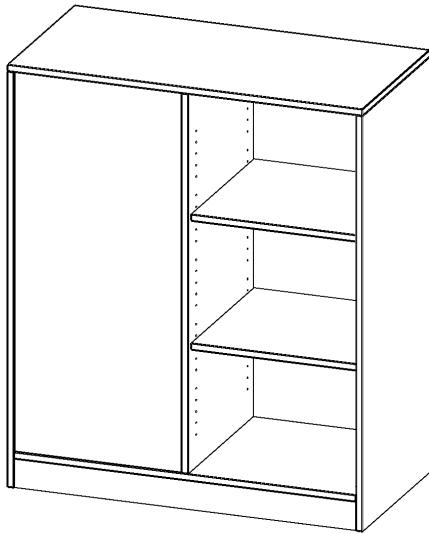

B10053RTRR

PRODUKTDATENBLATT
WWW.MOEBELWERK-NIESKY.DE

RAUMTEILER REGAL, 3 ORDNERHÖHEN - SERIE EVO180

6 FÄCHER, WECHSELSEITIG ANGEORDNET, MIT SOCKEL (81 MM), B/H/T: 100X118X50 CM

PRODUKTBESCHREIBUNG

Unsere evo180 Raumteiler Regale sind etwas ganz Besonderes - sie haben zwei Gesichter! Die Raumteiler Regale verfügen über offene Regalfächer auf beiden Seiten, die Raumteiler Schränke haben auf jeder Seite jeweils eine abschließbare Tür. Damit sind sie von beiden Seiten nutzbar. Daraus ergeben sich ganz neue Gestaltungsmöglichkeiten für Ihre Räume.

Alle Raumteiler Regale und Schränke werden aus melaminharzbeschichteter E1 Feinspanplatte gefertigt, die FSC zertifiziert und formaldehydfrei sind. Als Kanten verwenden wir besonders robuste 2 mm starke ABS Kanten, die unter hoher Temperatur fest verleimt werden. Bitte wählen Sie Ihr Wunschdekor aus unserer Dekorpalette aus. Die Einlegeböden sind im Raster von 32 mm verstellbar. Unsere hochwertigen Bodenträger verfügen über einen "Ausziehstop", so wird verhindert, dass Böden mit Inhalt darauf aus dem Regal oder Schrank rutschen können.

Konfigurieren Sie Ihren Wunsch Raumteiler, indem Sie bei den angebotenen Varianten Ihre Auswahl treffen.

EIGENSCHAFTEN

- Raumteiler Regal
- wechselseitig nutzbare Fächer
- Höhe 118 cm
- mit Sockel

Zubehör

Freistehend

Artikelnummer	B10053RTRR	
Breite / Höhe / Tiefe	1000 mm / 1180 mm / 500 mm	39.4" / 46.5" / 19.7"
Ordnerhöhen	3	
Einlegeböden	4	
Fächer	6	
Montageart	Freistehend	
Einsatzbereich	Kindergarten, Grundschule, Weiterführende Schule	
Material	Melaminplatte	
Produktlinie	evo180	