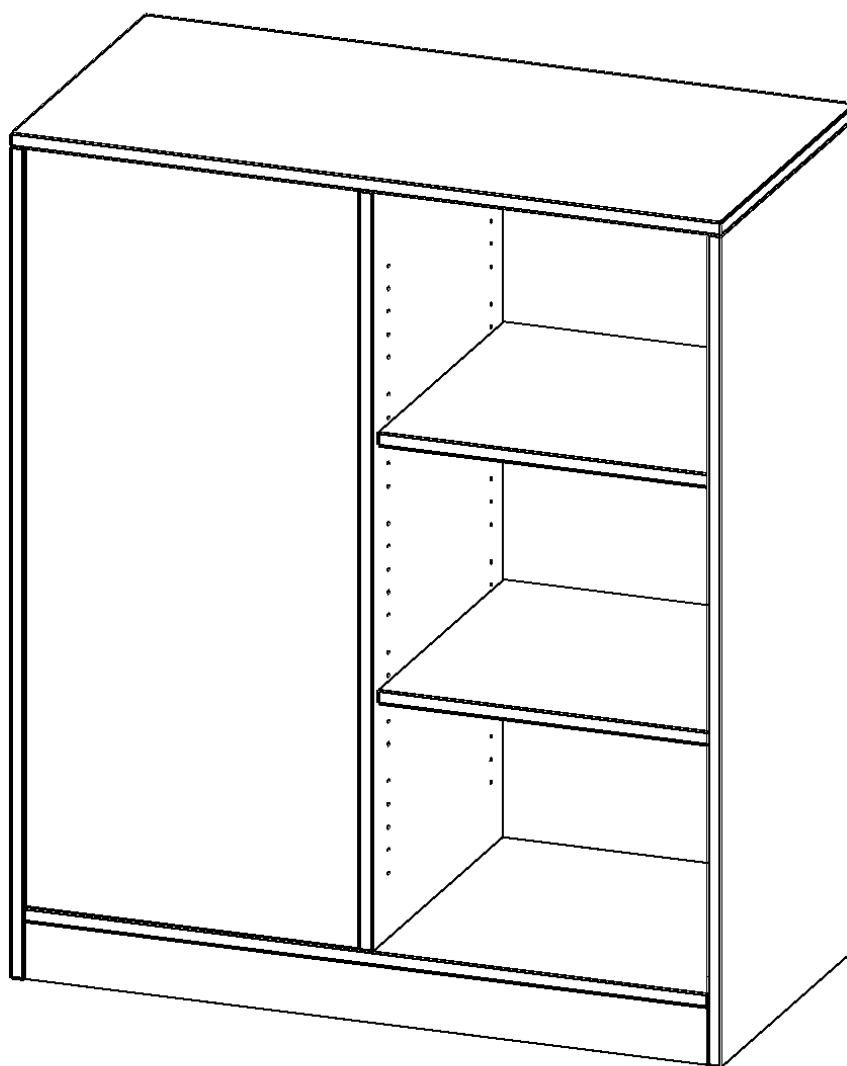

B10053RTRR

PRODUKTDATENBLATT
WWW.MOEBELWERK-NIESKY.DE

RAUMTEILER REGAL, 3 ORDNERHÖHEN - SERIE EVO180

6 FÄCHER, WECHSELSEITIG ANGEORDNET, MIT SOCKEL (81 MM), B/H/T: 100X118X50 CM

PRODUKTBESCHREIBUNG

Unsere evo180 Raumteiler Regale sind etwas ganz Besonderes - sie haben zwei Gesichter! Die Raumteiler Regale verfügen über offene Regalfächer auf beiden Seiten, die Raumteiler Schränke haben auf jeder Seite jeweils eine abschließbare Tür. Damit sind sie von beiden Seiten nutzbar. Daraus ergeben sich ganz neue Gestaltungsmöglichkeiten für Ihre Räume.

Alle Raumteiler Regale und Schränke werden aus melaminharzbeschichteter E1 Feinspanplatte gefertigt, die FSC zertifiziert und formaldehydfrei sind. Als Kanten verwenden wir besonders robuste 2 mm starke ABS Kanten, die unter hoher Temperatur fest verleimt werden. Bitte wählen Sie Ihr Wunschdekor aus unserer Dekorpalette aus. Die Einlegeböden sind im Raster von 32 mm verstellbar. Unsere hochwertigen Bodenträger verfügen über einen "Ausziehstop", so wird verhindert, dass Böden mit Inhalt darauf aus dem Regal oder Schrank rutschen können.

Konfigurieren Sie Ihren Wunsch Raumteiler, indem Sie bei den angebotenen Varianten Ihre Auswahl treffen.

EIGENSCHAFTEN

- Raumteiler Regal
- wechselseitig nutzbare Fächer
- Höhe 118 cm
- mit Sockel

Zubehör

Freistehend

Artikelnummer	B10053RTRR	
Breite / Höhe / Tiefe	1000 mm / 1180 mm / 500 mm	39.4" / 46.5" / 19.7"
Ordnerhöhen	3	
Einlegeböden	4	
Fächer	6	
Montageart	Freistehend	
Einsatzbereich	Kindergarten, Grundschule, Weiterführende Schule	
Material	Melaminplatte	
Produktlinie	evo180	