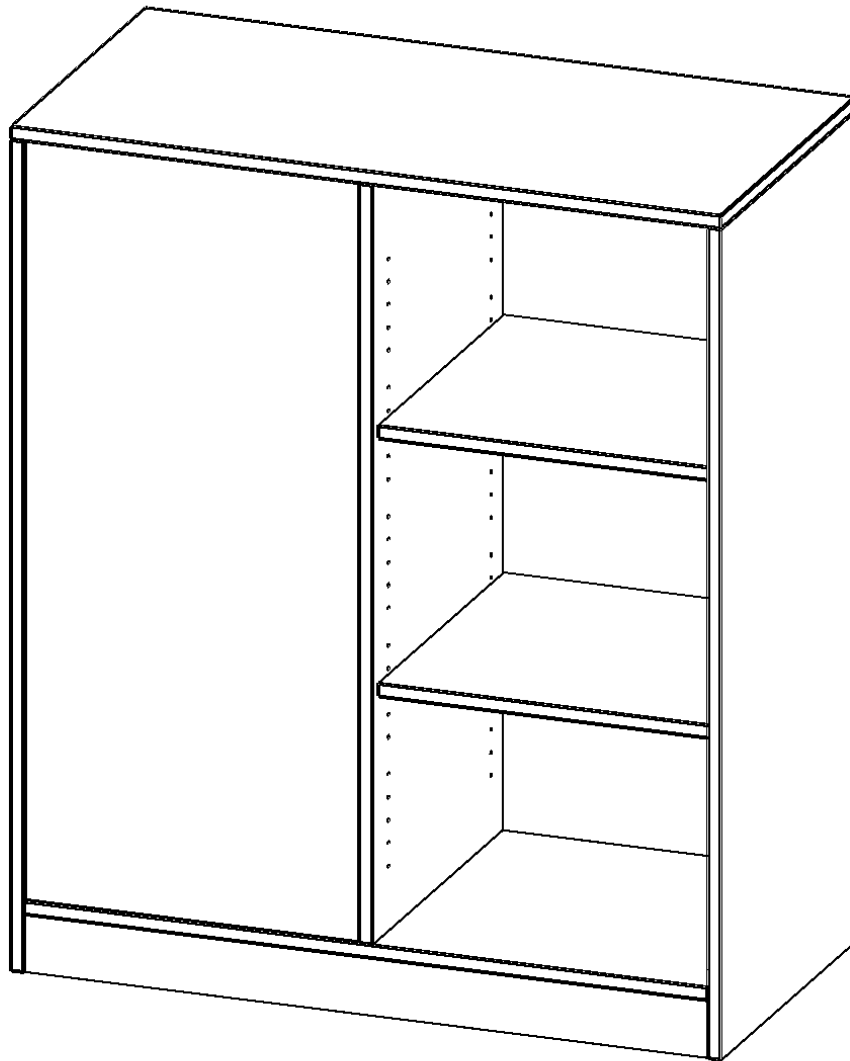

B10053RTRR

PRODUKTDATENBLATT
WWW.MOEBELWERK-NIESKY.DE

RAUMTEILER REGAL, 3 ORDNERHÖHEN - SERIE EVO180

6 FÄCHER, WECHSELSEITIG ANGEORDNET, MIT SOCKEL (81 MM), B/H/T: 100X118X50 CM

PRODUKTBESCHREIBUNG

Unsere evo180 Raumteiler Regale sind etwas ganz Besonderes - sie haben zwei Gesichter! Die Raumteiler Regale verfügen über offene Regalfächer auf beiden Seiten, die Raumteiler Schränke haben auf jeder Seite jeweils eine abschließbare Tür. Damit sind sie von beiden Seiten nutzbar. Daraus ergeben sich ganz neue Gestaltungsmöglichkeiten für Ihre Räume.

Alle Raumteiler Regale und Schränke werden aus melaminharzbeschichteter E1 Feinspanplatte gefertigt, die FSC zertifiziert und formaldehydfrei sind. Als Kanten verwenden wir besonders robuste 2 mm starke ABS Kanten, die unter hoher Temperatur fest verleimt werden. Bitte wählen Sie Ihr Wunschdekor aus unserer Dekorpalette aus. Die Einlegeböden sind im Raster von 32 mm verstellbar. Unsere hochwertigen Bodenträger verfügen über einen "Ausziehstop", so wird verhindert, dass Böden mit Inhalt darauf aus dem Regal oder Schrank rutschen können.

Konfigurieren Sie Ihren Wunsch Raumteiler, indem Sie bei den angebotenen Varianten Ihre Auswahl treffen.

EIGENSCHAFTEN

- Raumteiler Regal
- wechselseitig nutzbare Fächer
- Höhe 118 cm
- mit Sockel

Zubehör

Freistehend

Artikelnummer	B10053RTRR	
Breite / Höhe / Tiefe	1000 mm / 1180 mm / 500 mm	39.4" / 46.5" / 19.7"
Ordnerhöhen	3	
Einlegeböden	4	
Fächer	6	
Montageart	Freistehend	
Einsatzbereich	Kindergarten, Grundschule, Weiterführende Schule	
Material	Melaminplatte	
Produktlinie	evo180	