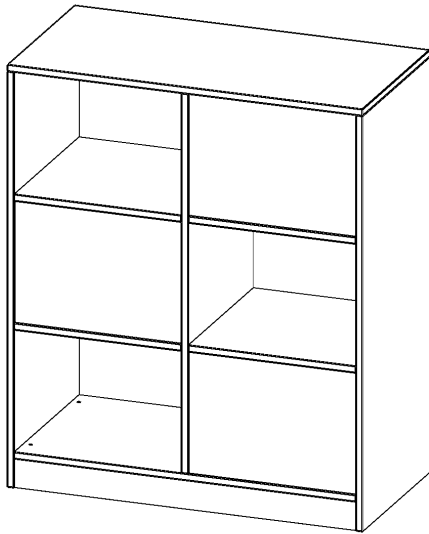

B10053RTW

PRODUKTDATENBLATT  
WWW.MOEBELWERK-NIESKY.DE

## RAUMTEILER REGAL, 3 ORDNERHÖHEN - SERIE EVO180

6 FÄCHER, WECHSELSEITIG ANGEORDNET, MIT SOCKEL (81 MM), B/H/T: 100X118X50 CM

### PRODUKTBESCHREIBUNG

Unsere evo180 Raumteiler Regale sind etwas ganz Besonderes - sie haben zwei Gesichter! Die Raumteiler Regale verfügen über offene Regalfächer auf beiden Seiten, die Raumteiler Schränke haben auf jeder Seite jeweils eine abschließbare Tür. Damit sind sie von beiden Seiten nutzbar. Daraus ergeben sich ganz neue Gestaltungsmöglichkeiten für Ihre Räume.

### EIGENSCHAFTEN

- Raumteiler Regal
- wechselseitig nutzbare Fächer
- Höhe 118 cm
- mit Sockel