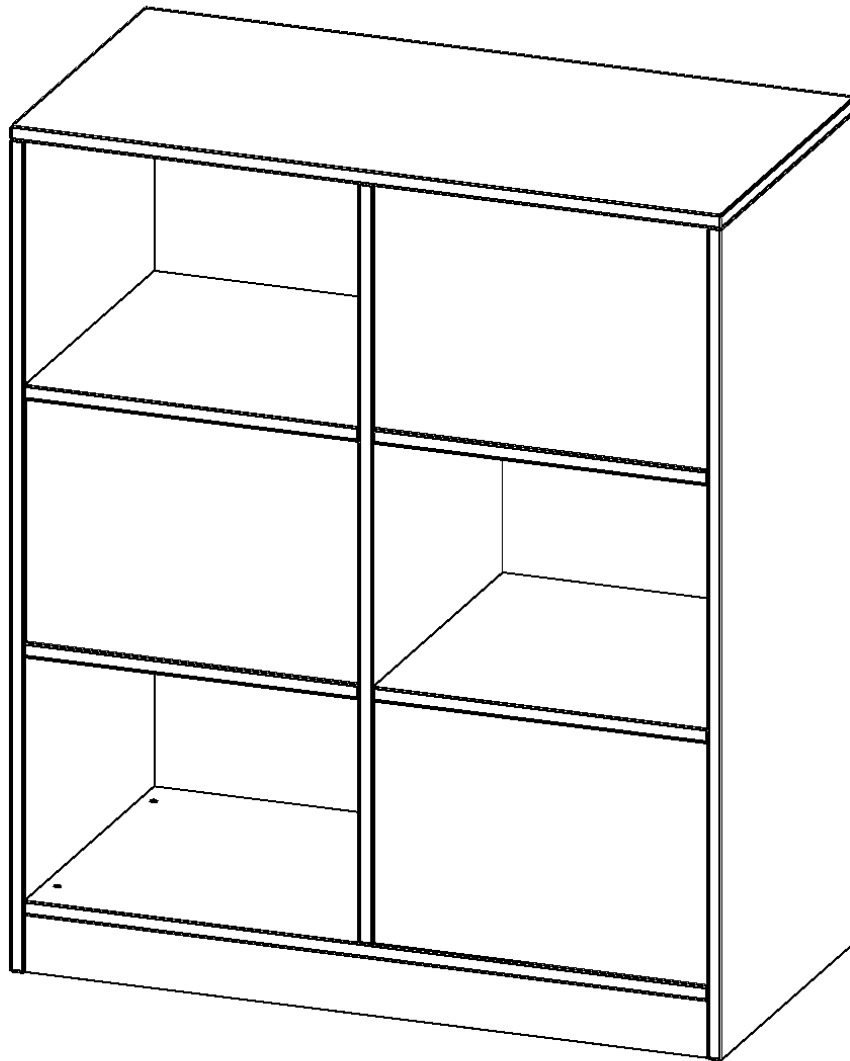

### PRODUKTBESCHREIBUNG

Unsere evo180 Raumteiler Regale sind etwas ganz Besonderes - sie haben zwei Gesichter! Die Raumteiler Regale verfügen über offene Regalfächer auf beiden Seiten, die Raumteiler Schränke haben auf jeder Seite jeweils eine abschließbare Tür. Damit sind sie von beiden Seiten nutzbar. Daraus ergeben sich ganz neue Gestaltungsmöglichkeiten für Ihre Räume.

Alle Raumteiler Regale und Schränke werden aus melaminharzbeschichteter E1 Feinspanplatte gefertigt, die FSC zertifiziert und formaldehydfrei sind. Als Kanten verwenden wir besonders robuste 2 mm starke ABS Kanten, die unter hoher Temperatur fest verleimt werden. Bitte wählen Sie Ihr Wunschdekor aus unserer Dekorpalette aus. Die Einlegeböden sind im Raster von 32 mm verstellbar. Unsere hochwertigen Bodenträger verfügen über einen "Ausziehstop", so wird verhindert, dass Böden mit Inhalt darauf aus dem Regal oder Schrank rutschen können.

### EIGENSCHAFTEN

- Raumteiler Regal
- wechselseitig nutzbare Fächer
- Höhe 118 cm
- mit Sockel

### Zubehör

Freistehend

Artikelnummer	B10053RTW	
Breite / Höhe / Tiefe	1000 mm / 1180 mm / 500 mm	39.4" / 46.5" / 19.7"
Ordnerhöhen	3	
Konstruktionsböden	4	
Fächer	6	
Montageart	Freistehend	
Einsatzbereich	Kindergarten, Grundschule, Weiterführende Schule	
Material	Melaminplatte	
Produktlinie	evo180	