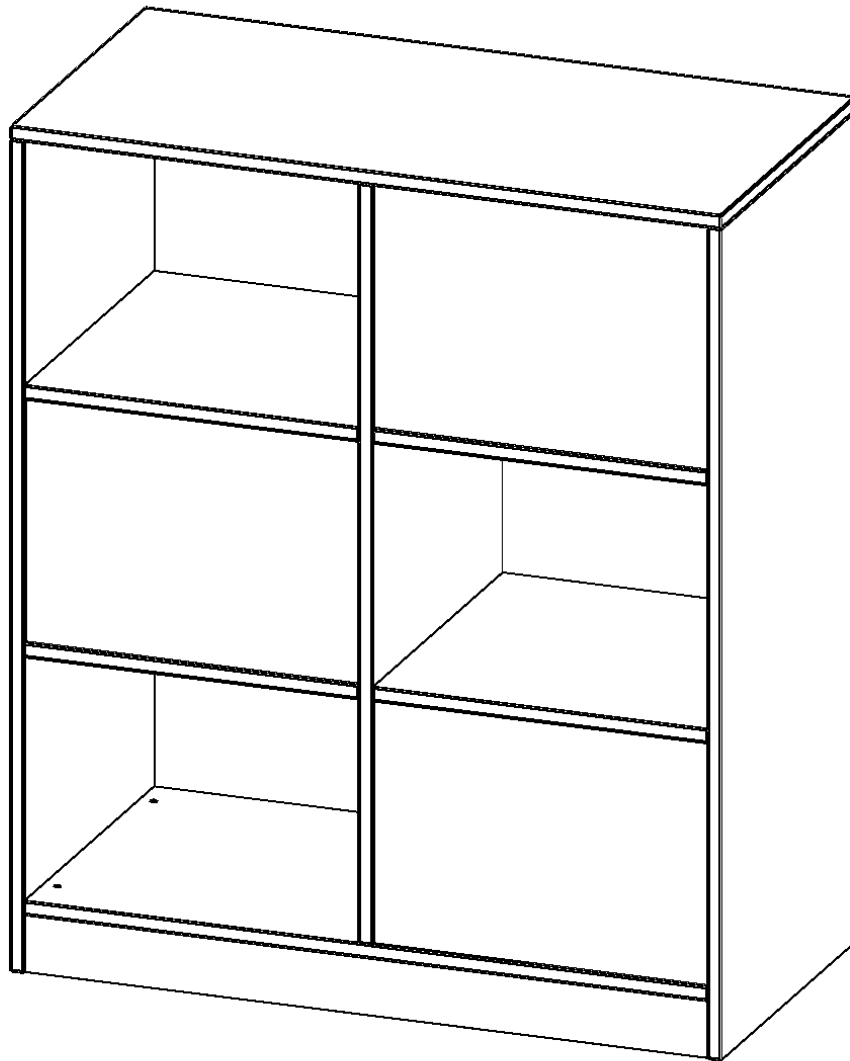

B10053RTW

PRODUKTDATENBLATT
WWW.MOEBELWERK-NIESKY.DE

RAUMTEILER REGAL, 3 ORDNERHÖHEN - SERIE EVO180

6 FÄCHER, WECHSELSEITIG ANGEORDNET, MIT SOCKEL (81 MM), B/H/T: 100X118X50 CM

PRODUKTBESCHREIBUNG

Unsere evo180 Raumteiler Regale sind etwas ganz Besonderes - sie haben zwei Gesichter! Die Raumteiler Regale verfügen über offene Regalfächer auf beiden Seiten, die Raumteiler Schränke haben auf jeder Seite jeweils eine abschließbare Tür. Damit sind sie von beiden Seiten nutzbar. Daraus ergeben sich ganz neue Gestaltungsmöglichkeiten für Ihre Räume.

Alle Raumteiler Regale und Schränke werden aus melaminharzbeschichteter E1 Feinspanplatte gefertigt, die FSC zertifiziert und formaldehydfrei sind. Als Kanten verwenden wir besonders robuste 2 mm starke ABS Kanten, die unter hoher Temperatur fest verleimt werden. Bitte wählen Sie Ihr Wunschdekor aus unserer Dekorpalette aus. Die Einlegeböden sind im Raster von 32 mm verstellbar. Unsere hochwertigen Bodenträger verfügen über einen "Ausziehstop", so wird verhindert, dass Böden mit Inhalt darauf aus dem Regal oder Schrank rutschen können.

Konfigurieren Sie Ihren Wunsch Raumteiler, indem Sie bei den angebotenen Varianten Ihre Auswahl treffen.

EIGENSCHAFTEN

- Raumteiler Regal
- wechselseitig nutzbare Fächer
- Höhe 118 cm
- mit Sockel

Zubehör

Freistehend

Artikelnummer	B10053RTW	
Breite / Höhe / Tiefe	1000 mm / 1180 mm / 500 mm	39.4" / 46.5" / 19.7"
Ordnerhöhen	3	
Konstruktionsböden	4	
Fächer	6	
Montageart	Freistehend	
Einsatzbereich	Kindergarten, Grundschule, Weiterführende Schule	
Material	Melaminplatte	
Produktlinie	evo180	