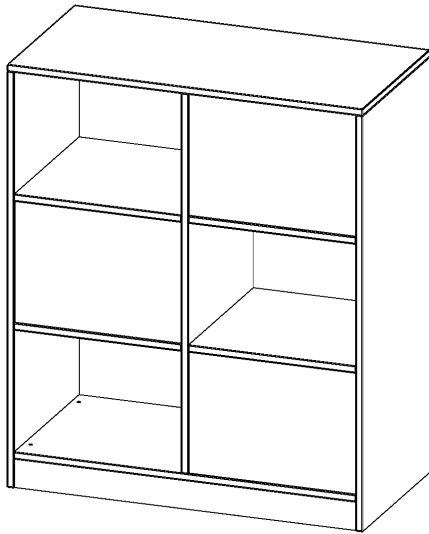

B10053RTW

PRODUKTDATENBLATT
WWW.MOEBELWERK-NIESKY.DE

RAUMTEILER REGAL, 3 ORDNERHÖHEN - SERIE EVO180

6 FÄCHER, WECHSELSEITIG ANGEORDNET, MIT SOCKEL (81 MM), B/H/T: 100X118X50 CM

PRODUKTBESCHREIBUNG

Unsere evo180 Raumteiler Regale sind etwas ganz Besonderes - sie haben zwei Gesichter! Die Raumteiler Regale verfügen über offene Regalfächer auf beiden Seiten, die Raumteiler Schränke haben auf jeder Seite jeweils eine abschließbare Tür. Damit sind sie von beiden Seiten nutzbar. Daraus ergeben sich ganz neue Gestaltungsmöglichkeiten für Ihre Räume.

Alle Raumteiler Regale und Schränke werden aus melaminharzbeschichteter E1 Feinspanplatte gefertigt, die FSC zertifiziert und formaldehydfrei sind. Als Kanten verwenden wir besonders robuste 2 mm starke ABS Kanten, die unter hoher Temperatur fest verleimt werden. Bitte wählen Sie Ihr Wunschdekor aus unserer Dekorpalette aus. Die Einlegeböden sind im Raster von 32 mm verstellbar. Unsere hochwertigen Bodenträger verfügen über einen "Ausziehstop", so wird verhindert, dass Böden mit Inhalt darauf aus dem Regal oder Schrank rutschen können.

Konfigurieren Sie Ihren Wunsch Raumteiler, indem Sie bei den angebotenen Varianten Ihre Auswahl treffen.

EIGENSCHAFTEN

- Raumteiler Regal
- wechselseitig nutzbare Fächer
- Höhe 118 cm
- mit Sockel

Zubehör

Freistehend

Artikelnummer	B10053RTW	
Breite / Höhe / Tiefe	1000 mm / 1180 mm / 500 mm	39.4" / 46.5" / 19.7"
Ordnerhöhen	3	
Konstruktionsböden	4	
Fächer	6	
Montageart	Freistehend	
Einsatzbereich	Kindergarten, Grundschule, Weiterführende Schule	
Material	Melaminplatte	
Produktlinie	evo180	