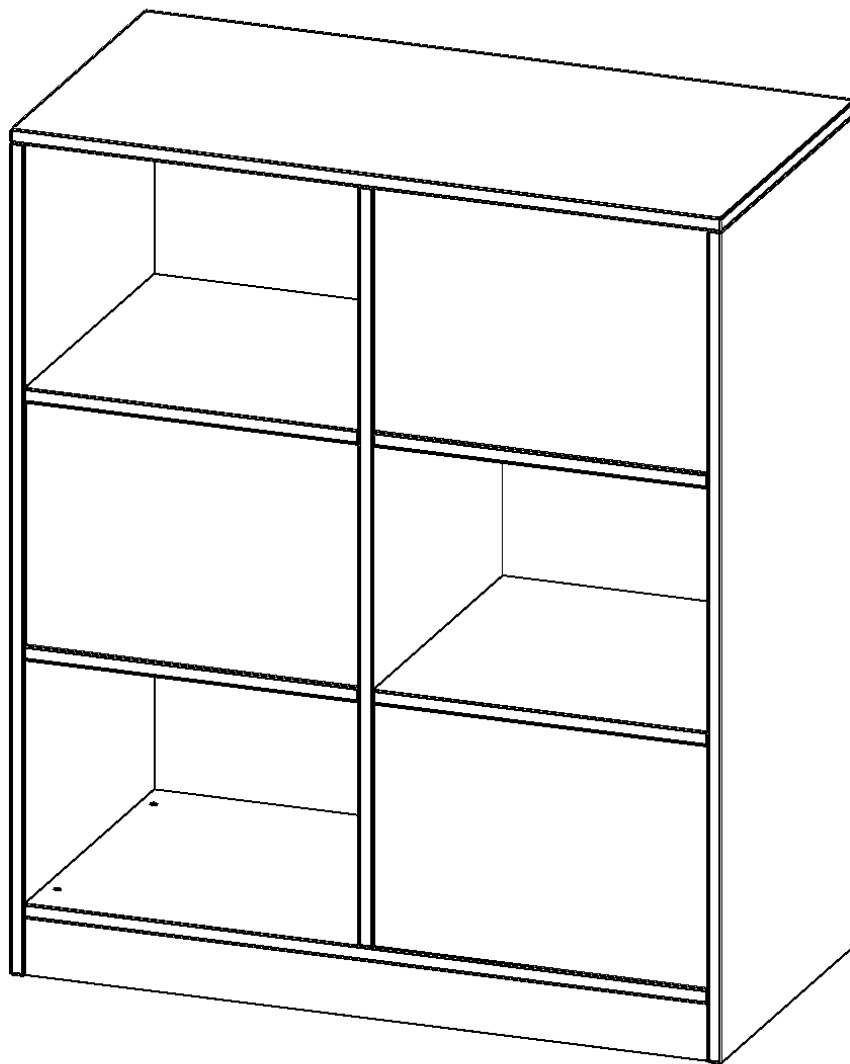

B10053RTW

PRODUKTDATENBLATT
WWW.MOEBELWERK-NIESKY.DE

RAUMTEILER REGAL, 3 ORDNERHÖHEN - SERIE EVO180

6 FÄCHER, WECHSELSEITIG ANGEORDNET, MIT SOCKEL (81 MM), B/H/T: 100X118X50 CM

PRODUKTBESCHREIBUNG

Unsere evo180 Raumteiler Regale sind etwas ganz Besonderes - sie haben zwei Gesichter! Die Raumteiler Regale verfügen über offene Regalfächer auf beiden Seiten, die Raumteiler Schränke haben auf jeder Seite jeweils eine abschließbare Tür. Damit sind sie von beiden Seiten nutzbar. Daraus ergeben sich ganz neue Gestaltungsmöglichkeiten für Ihre Räume.

Alle Raumteiler Regale und Schränke werden aus melaminharzbeschichteter E1 Feinspanplatte gefertigt, die FSC zertifiziert und formaldehydfrei sind. Als Kanten verwenden wir besonders robuste 2 mm starke ABS Kanten, die unter hoher Temperatur fest verleimt werden. Bitte wählen Sie Ihr Wunschdekor aus unserer Dekorpalette aus. Die Einlegeböden sind im Raster von 32 mm verstellbar. Unsere hochwertigen Bodenträger verfügen über einen "Ausziehstop", so wird verhindert, dass Böden mit Inhalt darauf aus dem Regal oder Schrank rutschen können.

Konfigurieren Sie Ihren Wunsch Raumteiler, indem Sie bei den angebotenen Varianten Ihre Auswahl treffen.

EIGENSCHAFTEN

- Raumteiler Regal
- wechselseitig nutzbare Fächer
- Höhe 118 cm
- mit Sockel

Zubehör

Freistehend

Artikelnummer	B10053RTW	
Breite / Höhe / Tiefe	1000 mm / 1180 mm / 500 mm	39.4" / 46.5" / 19.7"
Ordnerhöhen	3	
Konstruktionsböden	4	
Fächer	6	
Montageart	Freistehend	
Einsatzbereich	Kindergarten, Grundschule, Weiterführende Schule	
Material	Melaminplatte	
Produktlinie	evo180	