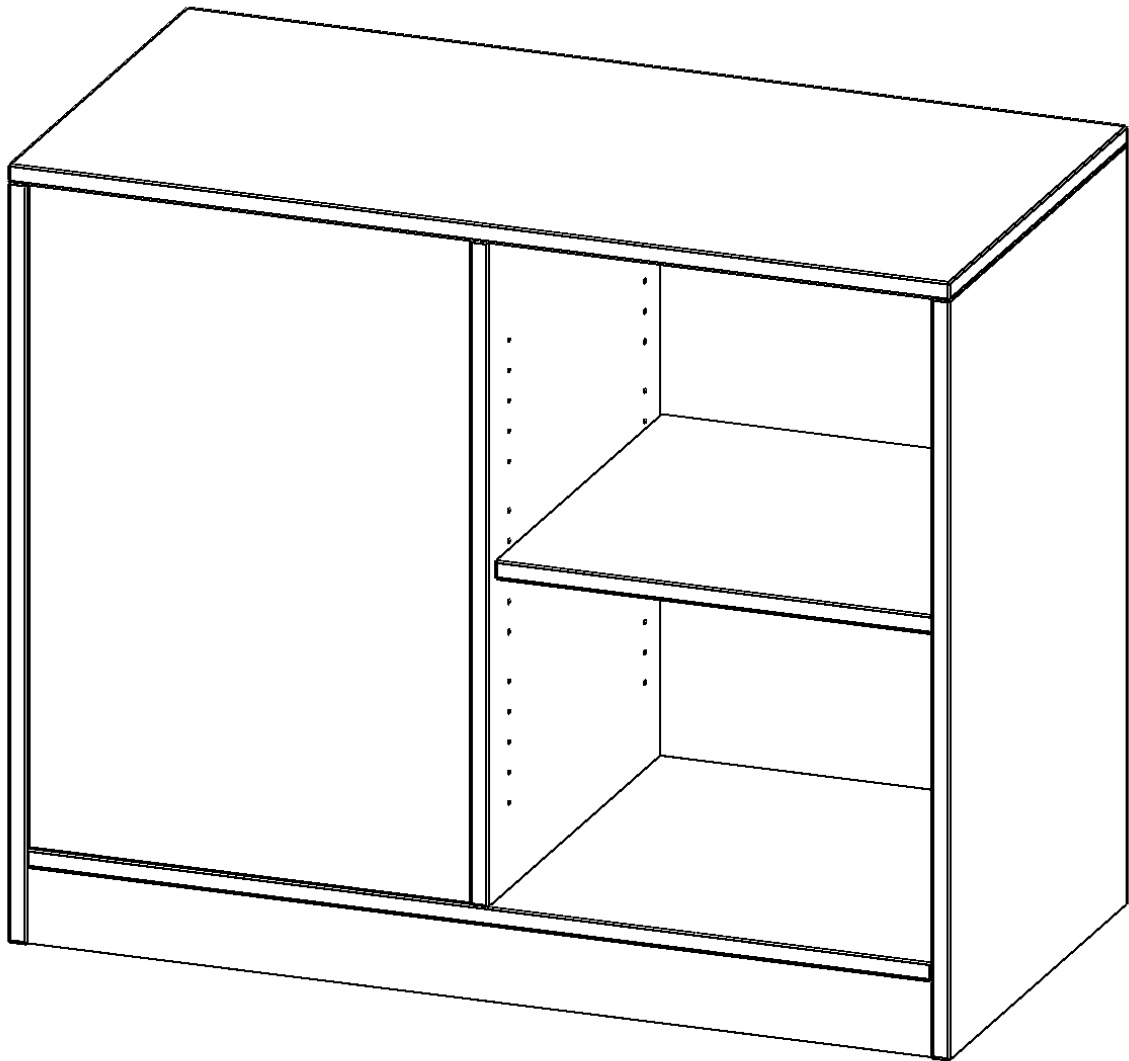

## RAUMTEILER REGAL, 2 ORDNERHÖHEN - SERIE EVO180

4 FÄCHER, WECHSELSEITIG ANGEORDNET, MIT SOCKEL (81 MM), B/H/T: 100X82X50 CM

### PRODUKTBESCHREIBUNG

Unsere evo180 Raumteiler Regale sind etwas ganz Besonderes - sie haben zwei Gesichter! Die Raumteiler Regale verfügen über offene Regalfächer auf beiden Seiten, die Raumteiler Schränke haben auf jeder Seite jeweils eine abschließbare Tür. Damit sind sie von beiden Seiten nutzbar. Daraus ergeben sich ganz neue Gestaltungsmöglichkeiten für Ihre Räume.

### EIGENSCHAFTEN

- Raumteiler Regal
- wechselseitig nutzbare Fächer
- Höhe 82 cm
- mit Sockel

### Zubehör

Freistehend

08.10.2024  
Seite 1/2

Artikelnummer	B10052RTRR	
Breite / Höhe / Tiefe	1000 mm / 820 mm / 500 mm	39.4" / 32.3" / 19.7"
Ordnerhöhen	2	
Einlegeböden	2	
Fächer	4	
Montageart	Freistehend	
Einsatzbereich	Kindergarten, Grundschule, Weiterführende Schule	
Material	Melaminplatte	
Produktlinie	evo180	