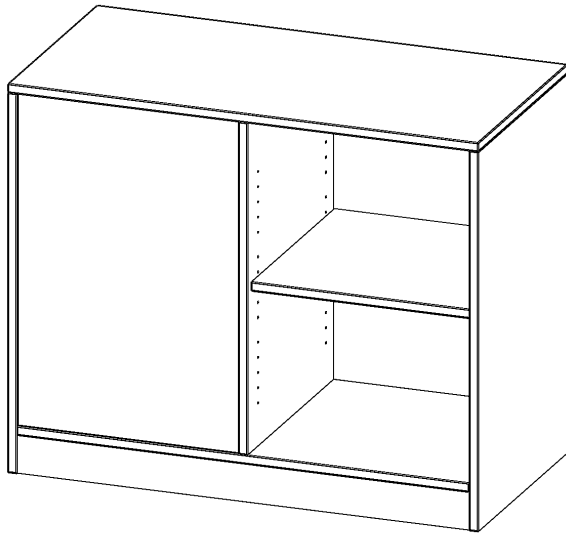

## RAUMTEILER REGAL, 2 ORDNERHÖHEN - SERIE EVO180

4 FÄCHER, WECHSELSEITIG ANGEORDNET, MIT SOCKEL (81 MM), B/H/T: 100X82X50 CM

### PRODUKTBESCHREIBUNG

Unsere evo180 Raumteiler Regale sind etwas ganz Besonderes - sie haben zwei Gesichter! Die Raumteiler Regale verfügen über offene Regalfächer auf beiden Seiten, die Raumteiler Schränke haben auf jeder Seite jeweils eine abschließbare Tür. Damit sind sie von beiden Seiten nutzbar. Daraus ergeben sich ganz neue Gestaltungsmöglichkeiten für Ihre Räume.

Alle Raumteiler Regale und Schränke werden aus melaminharzbeschichteter E1 Feinspanplatte gefertigt, die FSC zertifiziert und formaldehydfrei sind. Als Kanten verwenden wir besonders robuste 2 mm starke ABS Kanten, die unter hoher Temperatur fest verleimt werden. Bitte wählen Sie Ihr Wunschdekor aus unserer Dekorpalette aus. Die Einlegeböden sind im Raster von 32 mm verstellbar. Unsere hochwertigen Bodenträger verfügen über einen "Ausziehstop", so wird verhindert, dass Böden mit Inhalt darauf aus dem Regal oder Schrank rutschen können.

### EIGENSCHAFTEN

- Raumteiler Regal
- wechselseitig nutzbare Fächer
- Höhe 82 cm
- mit Sockel