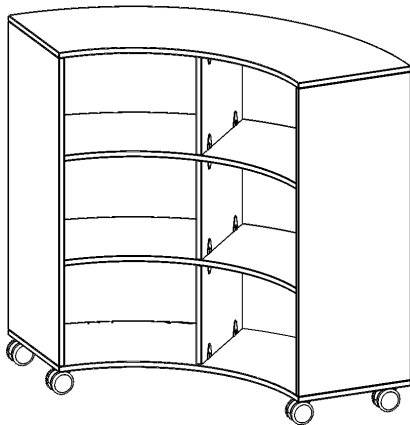

## FAHRBARES VIERTELKREISREGAL, VERSCHIEDENE ORDNERHÖHEN - SERIE EVO180

RÜCKWAND AUS PLEXIGLAS, B/H/T: 139,6X118X40 CM

### PRODUKTBESCHREIBUNG

Die fahrbaren Viertel- & Sechstelkreisregale haben den Bogen raus! Mit ihrer Hilfe sind ganz besondere Regalkombinationen im Klassenzimmer oder in anderen Räumen möglich. Mit ihren 40 cm breiten Seiten lassen sie sich mit 40 cm tiefen Schränken und Regalen kombinieren. Die Rollen haben die selbe Höhe wie der Sockel aller anderen evo180 Schränke und Regale. Lassen Sie Ihrer Fantasie freien Lauf. Die Modelle sind wahlweise in 2 oder 3 Ordnerhöhen und mit verschiedenen Rückwandvariationen erhältlich - ohne Rückwand, mit Plexiglas oder mit Lochblechrückwand.

### EIGENSCHAFTEN

- Viertelkreisregal
- Rückwand aus Plexiglas
- kombinierbar mit 40 cm tiefen evo180 Modellen
- fahrbar, 4 Rollen, 2 mit Bremse