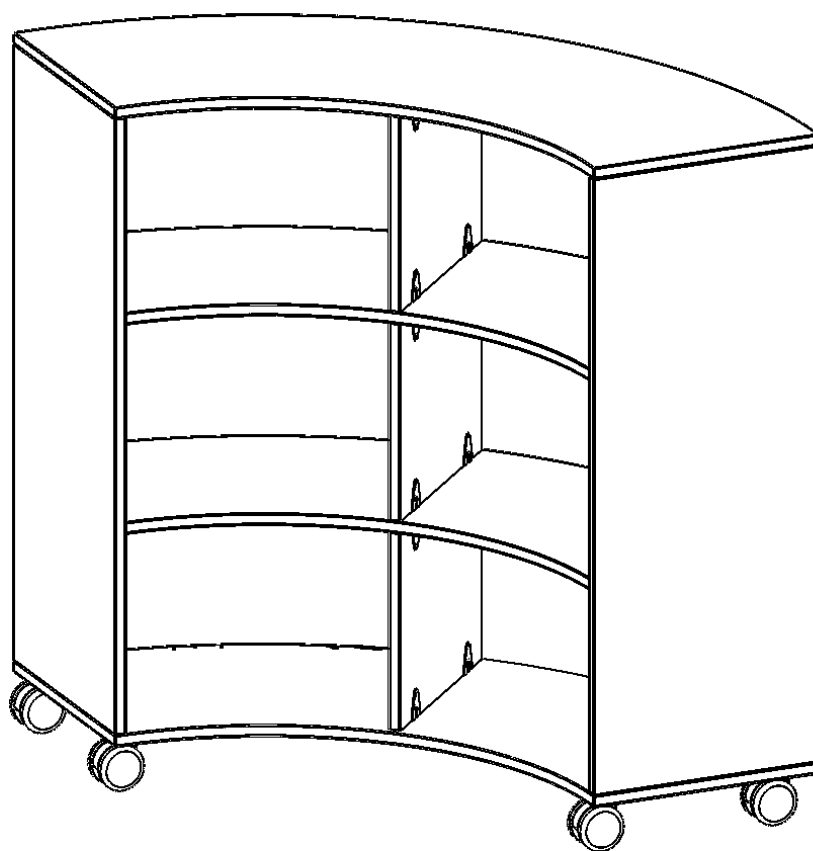

Artikelnummer	C14043VKP	
Breite / Höhe / Tiefe	1396 mm / 1180 mm / 400 mm	55" / 46.5" / 15.7"
Ordnerhöhen	3	
Einlegeböden	4	
Fächer	6	
Montageart	Fahrbar	
Einsatzbereich	Kindergarten, Grundschule, Weiterführende Schule	
Material	Melaminplatte	
Produktlinie	evo180	

Möbelwerk Niesky GmbH
Neuhofer Straße 4-6
02906 Niesky
Deutschland

T +49 3588 2537-0
F +49 3588 2537-30
E info@moebelwerk-niesky.de
www.moebelwerk-niesky.de

© Copyright by Möbelwerk Niesky GmbH

21.11.2024
Seite 2/2