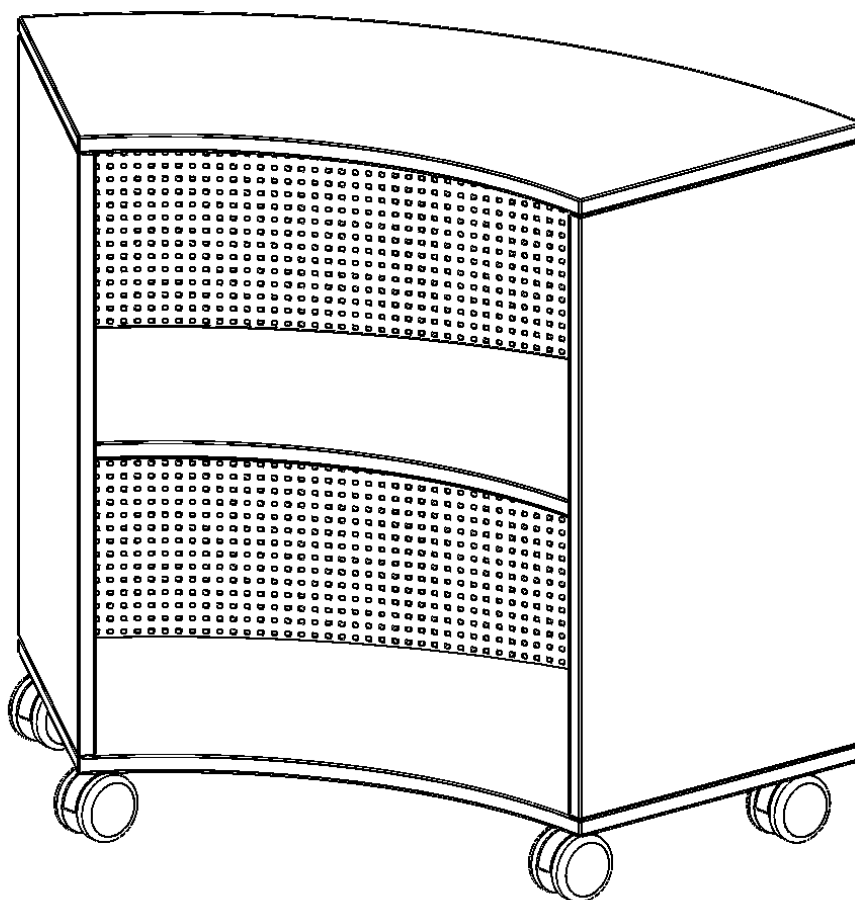

## FAHRBARES SECHSTELKREISREGAL, 2 ORDNERHÖHEN - SERIE EVO180

RÜCKWAND AUS LOCHBLECH, B/H/T: 98,7X82X40 CM

### PRODUKTBESCHREIBUNG

Die fahrbaren Viertel- & Sechstelkreisregale haben den Bogen raus! Mit ihrer Hilfe sind ganz besondere Regalkombinationen im Klassenzimmer oder in anderen Räumen möglich. Mit ihren 40 cm breiten Seiten lassen sie sich mit 40 cm tiefen Schränken und Regalen kombinieren. Die Rollen haben die selbe Höhe wie der Sockel aller anderen evo180 Schränke und Regale. Lassen Sie Ihrer Fantasie freien Lauf. Die Modelle sind wahlweise mit verschiedenen Rückwandvariationen erhältlich - ohne Rückwand, mit Plexiglas oder mit Lochblechrückwand.

### EIGENSCHAFTEN

- Sechstelkreisregal
- Rückwand aus Lochblech, pulverbeschichtet
- kombinierbar mit 40 cm tiefen evo180 Modellen
- fahrbar, 4 Rollen, 2 mit Bremse
- Höhe 82 cm

### Zubehör

Fahrbar

Artikelnummer	C9942SKL	
Breite / Höhe / Tiefe	987 mm / 820 mm / 400 mm	38.9" / 32.3" / 15.7"
Ordnerhöhen	2	
Einlegeböden	1	
Fächer	2	
Montageart	Fahrbar	
Einsatzbereich	Kindergarten, Grundschule, Weiterführende Schule	
Material	Lochblech, Melaminplatte	
Produktlinie	evo180	