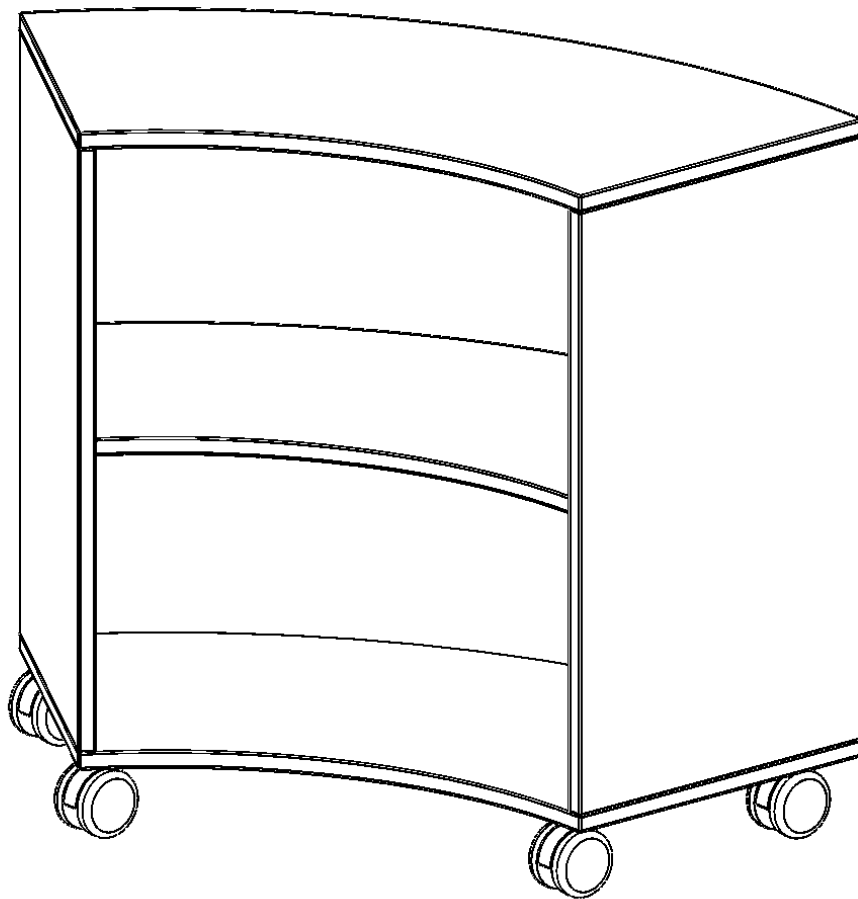

## FAHRBARES SECHSTELKREISREGAL - SERIE EVO180

2 ORDNERHÖHEN, RÜCKWAND AUS PLEXIGLAS, B/H/T: 987X82X40 CM

### PRODUKTBESCHREIBUNG

Die fahrbaren Viertel- & Sechstelkreisregale haben den Bogen raus! Mit ihrer Hilfe sind ganz besondere Regalkombinationen im Klassenzimmer oder in anderen Räumen möglich. Mit ihren 40 cm breiten Seiten lassen sie sich mit 40 cm tiefen Schränken und Regalen kombinieren. Die Rollen haben die selbe Höhe wie der Sockel aller anderen evo180 Schränke und Regale. Lassen Sie Ihrer Fantasie freien Lauf. Die Modelle sind wahlweise in 2 oder 3 Ordnerhöhen und mit verschiedenen Rückwandvariationen erhältlich - ohne Rückwand, mit Plexiglas oder mit Lochblechrückwand.

### EIGENSCHAFTEN

- Sechstelkreisregal
- Rückwand aus Plexiglas
- kombinierbar mit 40 cm tiefen evo180 Modellen
- fahrbar, 4 Rollen, 2 mit Bremse

### Zubehör

Fahrbar

Artikelnummer	C9942SKP	
Breite / Höhe / Tiefe	987 mm / 820 mm / 400 mm	38.9" / 32.3" / 15.7"
Ordnerhöhen	2	
Einlegeböden	1	
Fächer	2	
Montageart	Fahrbar	
Einsatzbereich	Kindergarten, Grundschule, Weiterführende Schule	
Material	Melaminplatte	
Produktlinie	evo180	