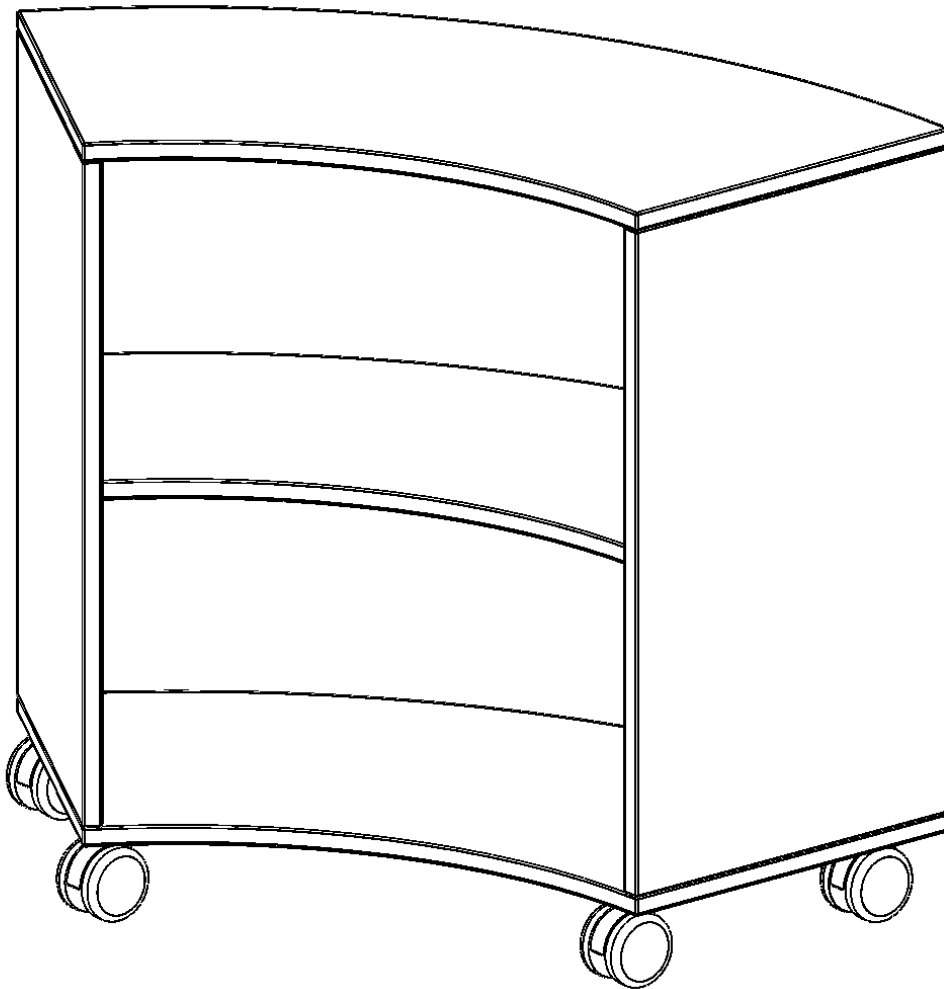

C9942SK

PRODUKTDATENBLATT
WWW.MOEBELWERK-NIESKY.DE

FAHRBARES SECHSTELKREISREGAL - SERIE EVO180

2 ORDNERHÖHEN, OHNE RÜCKWAND, B/H/T: 98,7X82X40 CM

PRODUKTBESCHREIBUNG

Die fahrbaren Viertel- & Sechstelkreisregale haben den Bogen raus! Mit ihrer Hilfe sind ganz besondere Regalkombinationen im Klassenzimmer oder in anderen Räumen möglich. Mit ihren 40 cm breiten Seiten lassen sie sich mit 40 cm tiefen Schränken und Regalen kombinieren. Die Rollen haben die selbe Höhe wie der Sockel aller anderen evo180 Schränke und Regale. Lassen Sie Ihrer Fantasie freien Lauf. Die Modelle sind wahlweise in 2 oder 3 Ordnerhöhen und mit verschiedenen Rückwandvariationen erhältlich - ohne Rückwand, mit Plexiglas oder mit Lochblechrückwand.

Alle Bogenregale werden aus melaminharzbeschichteter E1 Feinspanplatte gefertigt, die FSC zertifiziert und formaldehydfrei sind. Als Kanten verwenden wir besonders robuste 2 mm starke ABS Kanten, die unter hoher Temperatur fest verleimt werden. Bitte wählen Sie Ihr Wunschdekor aus unserer Dekorpalette aus. Die Einlegeböden sind im Raster von 32 mm verstellbar. Unsere hochwertigen Bodenträger verfügen über einen "Ausziehstop", so wird verhindert, dass Böden mit Inhalt darauf aus dem Regal oder Schrank rutschen können.

Konfigurieren Sie Ihren Wunsch Bogenschrank indem Sie bei den angebotenen Varianten Ihre Auswahl treffen.

EIGENSCHAFTEN

- Sechstelkreisregal
- ohne Rückwand - zum Durchgreifen
- kombinierbar mit 40 cm tiefen evo180 Modellen
- fahrbar, 4 Rollen, 2 mit Bremse

Zubehör

Fahrbar

| | | |
|-----------------------|--|-----------------------|
| Artikelnummer | C9942SK | |
| Breite / Höhe / Tiefe | 987 mm / 820 mm / 400 mm | 38.9" / 32.3" / 15.7" |
| Ordnerhöhen | 2 | |
| Einlegeböden | 1 | |
| Fächer | 2 | |
| Montageart | Fahrbar | |
| Einsatzbereich | Kindergarten, Grundschule, Weiterführende Schule | |
| Material | Melaminplatte | |
| Produktlinie | evo180 | |