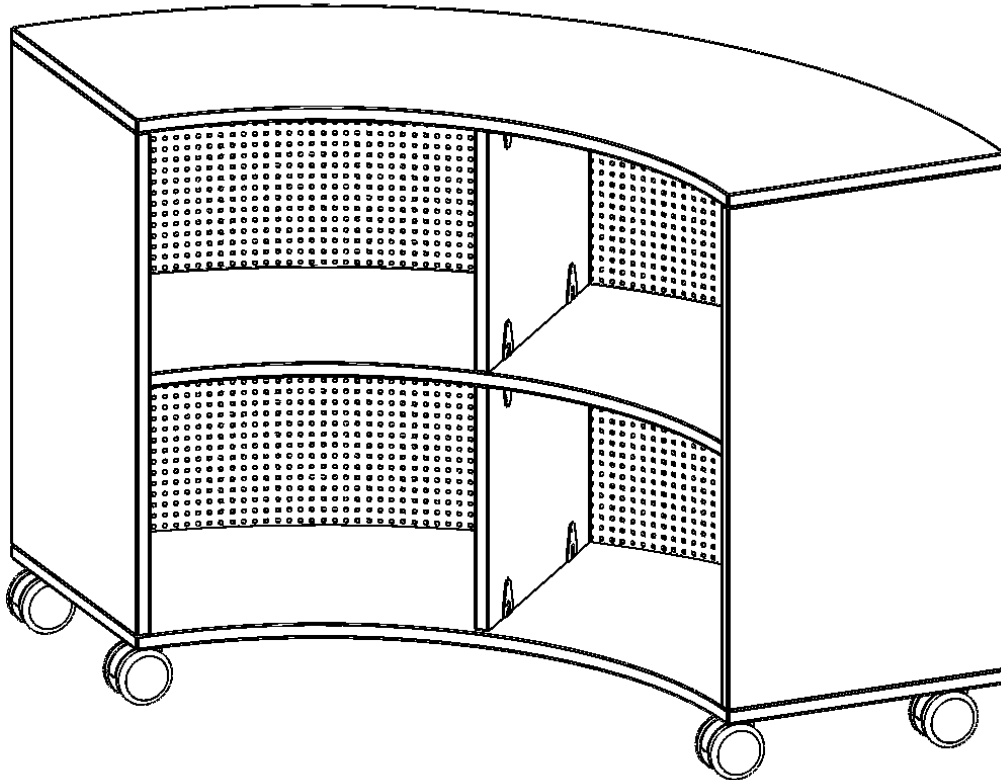

## FAHRBARES VIERTELKREISREGAL, 2 ORDNERHÖHEN - SERIE EVO180

RÜCKWAND AUS LOCHBLECH, B/H/T: 139,6X82X40 CM

### PRODUKTBESCHREIBUNG

Die fahrbaren Viertel- & Sechstelkreisregale haben den Bogen raus! Mit ihrer Hilfe sind ganz besondere Regalkombinationen im Klassenzimmer oder in anderen Räumen möglich. Mit ihren 40 cm breiten Seiten lassen sie sich mit 40 cm tiefen Schränken und Regalen kombinieren. Die Rollen haben die selbe Höhe wie der Sockel aller anderen evo180 Schränke und Regale. Lassen Sie Ihrer Fantasie freien Lauf. Die Modelle sind wahlweise mit verschiedenen Rückwandvariationen erhältlich - ohne Rückwand, mit Plexiglas oder mit Lochblechrückwand.

### EIGENSCHAFTEN

- Viertelkreisregal
- Rückwand aus Lochblech, pulverbeschichtet
- kombinierbar mit 40 cm tiefen evo180 Modellen
- fahrbar, 4 Rollen, 2 mit Bremse
- Höhe 82 cm

### Zubehör

Fahrbar

Artikelnummer	C14042VKL	
Breite / Höhe / Tiefe	1396 mm / 820 mm / 400 mm	55" / 32.3" / 15.7"
Ordnerhöhen	2	
Einlegeböden	2	
Fächer	4	
Montageart	Fahrbar	
Einsatzbereich	Kindergarten, Grundschule, Weiterführende Schule	
Material	Lochblech, Melaminplatte	
Produktlinie	evo180	