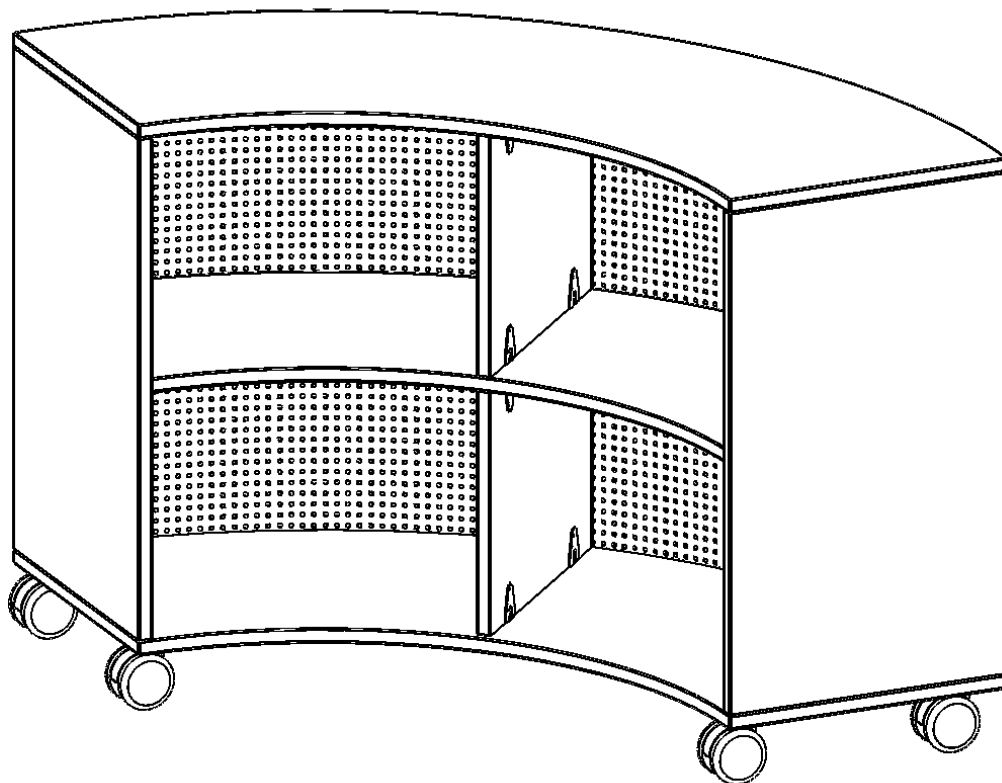

## FAHRBARES VIERTELKREISREGAL, 2 ORDNERHÖHEN - SERIE EVO180

RÜCKWAND AUS LOCHBLECH, B/H/T: 139,6X82X40 CM

### PRODUKTBESCHREIBUNG

Die fahrbaren Viertel- & Sechstelkreisregale haben den Bogen raus! Mit ihrer Hilfe sind ganz besondere Regalkombinationen im Klassenzimmer oder in anderen Räumen möglich. Mit ihren 40 cm breiten Seiten lassen sie sich mit 40 cm tiefen Schränken und Regalen kombinieren. Die Rollen haben die selbe Höhe wie der Sockel aller anderen evo180 Schränke und Regale. Lassen Sie Ihrer Fantasie freien Lauf. Die Modelle sind wahlweise mit verschiedenen Rückwandvariationen erhältlich - ohne Rückwand, mit Plexiglas oder mit Lochblechrückwand.

### EIGENSCHAFTEN

- Viertelkreisregal
- Rückwand aus Lochblech, pulverbeschichtet
- kombinierbar mit 40 cm tiefen evo180 Modellen
- fahrbar, 4 Rollen, 2 mit Bremse
- Höhe 82 cm

### Zubehör

Fahrbar

Artikelnummer	C14042VKL	
Breite / Höhe / Tiefe	1396 mm / 820 mm / 400 mm	55" / 32.3" / 15.7"
Ordnerhöhen	2	
Einlegeböden	2	
Fächer	4	
Montageart	Fahrbar	
Einsatzbereich	Kindergarten, Grundschule, Weiterführende Schule	
Material	Lochblech, Melaminplatte	
Produktlinie	evo180	