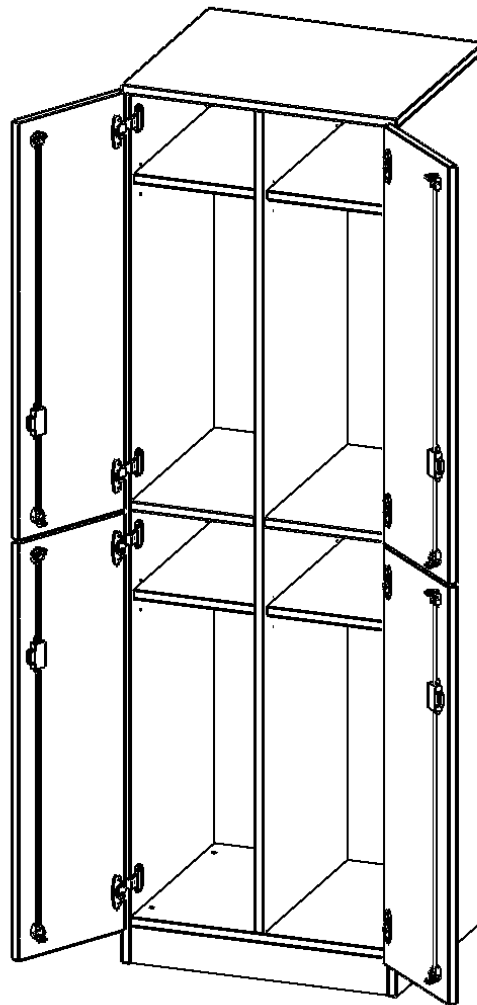

T6055DSP1

PRODUKTDATENBLATT
WWW.MOEBELWERK-NIESKY.DE

SPIND SCHRANK, 5 ORDNERHÖHEN - SERIE EVO180

4 TÜREN, JE 2 ÜBEREINANDER, MIT SOCKEL (81 MM), B/H/T: 60X190X50 CM

PRODUKTBESCHREIBUNG

Die evo180 Spinde in verschiedenen Variationen sind ein wichtiger Bestandteil unseres evo180 Schrankwandprogrammes. Die Rückwand ist als Sichrückwand ausgeführt, dementsprechend eignen sich alle evo180 Einzelschränke oder Schrankwände auch als Raumteiler.

Im Inneren befinden sich eine Ablage für Mützen oder Hüte, Dreifachhaken. Ideal als Garderobeneinheiten für mehrere Schüler in Kombination mit anderen Spinden. Die Türen sind abschließbar und öffnen 270°. Je 2 ABteile übereinander.

Konfigurieren Sie Ihren Wunsch Spind indem Sie bei den angebotenen Varianten Ihre Auswahl treffen.

EIGENSCHAFTEN

- 4 Abteile, geteilte Türen
- mit Dreifachhaken
- 1 Fachboden je Abteil
- Türen abschließbar
- mit Sockel

Zubehör

Freistehend

Artikelnummer	T6055DSPI	
Breite / Höhe / Tiefe	600 mm / 1900 mm / 500 mm	23.6" / 74.8" / 19.7"
Ordnerhöhen	5	
Konstruktionsböden	4	
Fächer	8	
Montageart	Freistehend	
Einsatzbereich	Grundschule, Weiterführende Schule, Büro und Objekt, Konferenzraum	
Material	Melaminplatte	
Bauart	Abschließbar, mit Garderobenstange	
Produktlinie	evo180	