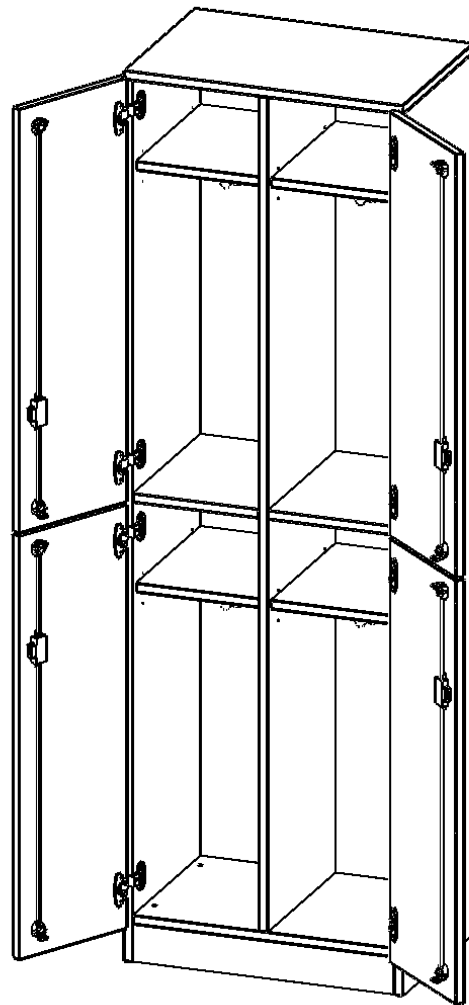

### PRODUKTBESCHREIBUNG

Die evo180 Spinde in verschiedenen Variationen sind ein wichtiger Bestandteil unseres evo180 Schrankwandprogrammes. Die Rückwand ist als Sichrückwand ausgeführt, dementsprechend eignen sich alle evo180 Einzelschränke oder Schrankwände auch als Raumteiler.

Im Inneren befinden sich eine Ablage für Mützen oder Hüte, Dreifachhaken. Ideal als Garderobeneinheiten für mehrere Schüler in Kombination mit anderen Spinden. Die Türen sind abschließbar und öffnen 270°. Je 2 ABteile übereinander.

### EIGENSCHAFTEN

- 4 Abteile, geteilte Türen
- mit Dreifachhaken
- 1 Fachboden je Abteil
- Türen abschließbar
- mit Sockel

### Zubehör

Freistehend

Artikelnummer	T6045DSPI	
Breite / Höhe / Tiefe	600 mm / 1900 mm / 400 mm	23.6" / 74.8" / 15.7"
Ordnerhöhen	5	
Konstruktionsböden	4	
Fächer	8	
Montageart	Freistehend	
Einsatzbereich	Grundschule, Weiterführende Schule, Büro und Objekt, Konferenzraum	
Material	Melaminplatte	
Bauart	Abschließbar, mit Garderobenstange	
Produktlinie	evo180	