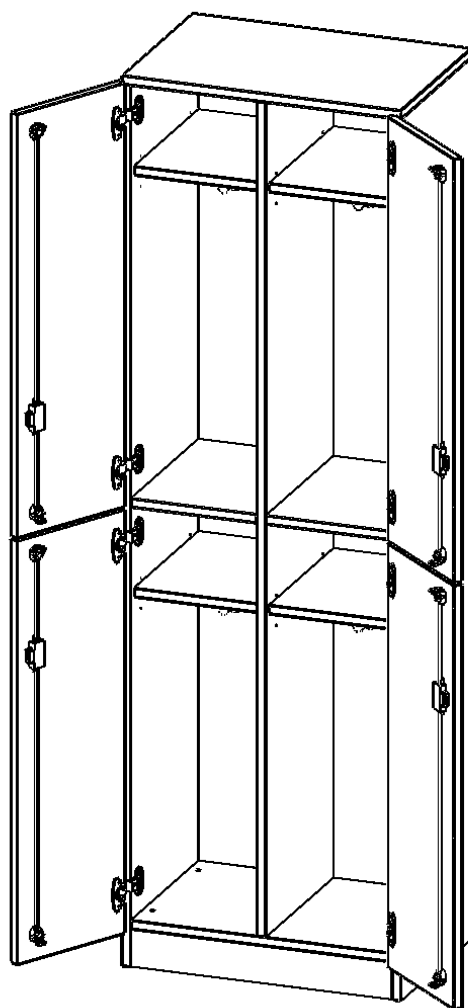

T6045DSP1

PRODUKTDATENBLATT
WWW.MOEBELWERK-NIESKY.DE

SPIND SCHRANK, 5 ORDNERHÖHEN - SERIE EVO180

4 TÜREN, JE 2 ÜBEREINANDER, MIT SOCKEL (81 MM), B/H/T: 60X190X40 CM

PRODUKTBESCHREIBUNG

Die evo180 Spinde in verschiedenen Variationen sind ein wichtiger Bestandteil unseres evo180 Schrankwandprogrammes. Die Rückwand ist als Sichrückwand ausgeführt, dementsprechend eignen sich alle evo180 Einzelschränke oder Schrankwände auch als Raumteiler.

Im Inneren befinden sich eine Ablage für Mützen oder Hüte, Dreifachhaken. Ideal als Garderobeneinheiten für mehrere Schüler in Kombination mit anderen Spinden. Die Türen sind abschließbar und öffnen 270°. Je 2 ABteile übereinander.

Konfigurieren Sie Ihren Wunsch Spind indem Sie bei den angebotenen Varianten Ihre Auswahl treffen.

EIGENSCHAFTEN

- 4 Abteile, geteilte Türen
- mit Dreifachhaken
- 1 Fachboden je Abteil
- Türen abschließbar
- mit Sockel

Zubehör

Freistehend

Artikelnummer	T6045DSPI	
Breite / Höhe / Tiefe	600 mm / 1900 mm / 400 mm	23.6" / 74.8" / 15.7"
Ordnerhöhen	5	
Konstruktionsböden	4	
Fächer	8	
Montageart	Freistehend	
Einsatzbereich	Grundschule, Weiterführende Schule, Büro und Objekt, Konferenzraum	
Material	Melaminplatte	
Bauart	Abschließbar, mit Garderobenstange	
Produktlinie	evo180	