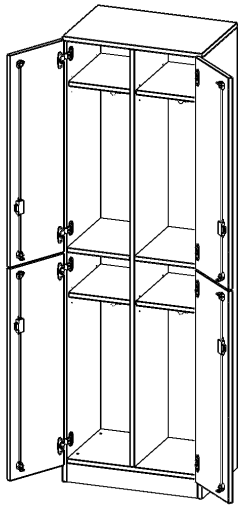

## SPIND SCHRANK, 5 ORDNERHÖHEN - SERIE EVO180

4 TÜREN, JE 2 ÜBEREINANDER, MIT SOCKEL (81 MM), B/H/T: 60X190X40 CM

### PRODUKTBESCHREIBUNG

Die evo180 Spinde in verschiedenen Variationen sind ein wichtiger Bestandteil unseres evo180 Schrankwandprogrammes. Die Rückwand ist als Sichrückwand ausgeführt, dementsprechend eignen sich alle evo180 Einzelschränke oder Schrankwände auch als Raumteiler.

Im Inneren befinden sich eine Ablage für Mützen oder Hüte, Dreifachhaken. Ideal als Garderobeneinheiten für mehrere Schüler in Kombination mit anderen Spinden. Die Türen sind abschließbar und öffnen 270°. Je 2 ABteile übereinander.

### EIGENSCHAFTEN

- 4 Abteile, geteilte Türen
- mit Dreifachhaken
- 1 Fachboden je Abteil
- Türen abschließbar
- mit Sockel