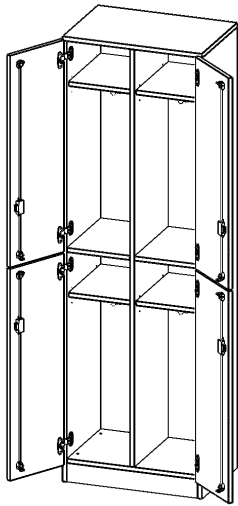

T6045DSP1

PRODUKTDATENBLATT
WWW.MOEBELWERK-NIESKY.DE

SPIND SCHRANK, 5 ORDNERHÖHEN - SERIE EVO180

4 TÜREN, JE 2 ÜBEREINANDER, MIT SOCKEL (81 MM), B/H/T: 60X190X40 CM

PRODUKTBESCHREIBUNG

Die evo180 Spinde in verschiedenen Variationen sind ein wichtiger Bestandteil unseres evo180 Schrankwandprogrammes. Die Rückwand ist als Sichrückwand ausgeführt, dementsprechend eignen sich alle evo180 Einzelschränke oder Schrankwände auch als Raumteiler.

Im Inneren befinden sich eine Ablage für Mützen oder Hüte, Dreifachhaken. Ideal als Garderobeneinheiten für mehrere Schüler in Kombination mit anderen Spinden. Die Türen sind abschließbar und öffnen 270°. Je 2 ABteile übereinander.

Konfigurieren Sie Ihren Wunsch Spind indem Sie bei den angebotenen Varianten Ihre Auswahl treffen.

EIGENSCHAFTEN

- 4 Abteile, geteilte Türen
- mit Dreifachhaken
- 1 Fachboden je Abteil
- Türen abschließbar
- mit Sockel

Zubehör

Freistehend

Artikelnummer	T6045DSPI	
Breite / Höhe / Tiefe	600 mm / 1900 mm / 400 mm	23.6" / 74.8" / 15.7"
Ordnerhöhen	5	
Konstruktionsböden	4	
Fächer	8	
Montageart	Freistehend	
Einsatzbereich	Grundschule, Weiterführende Schule, Büro und Objekt, Konferenzraum	
Material	Melaminplatte	
Bauart	Abschließbar, mit Garderobenstange	
Produktlinie	evo180	