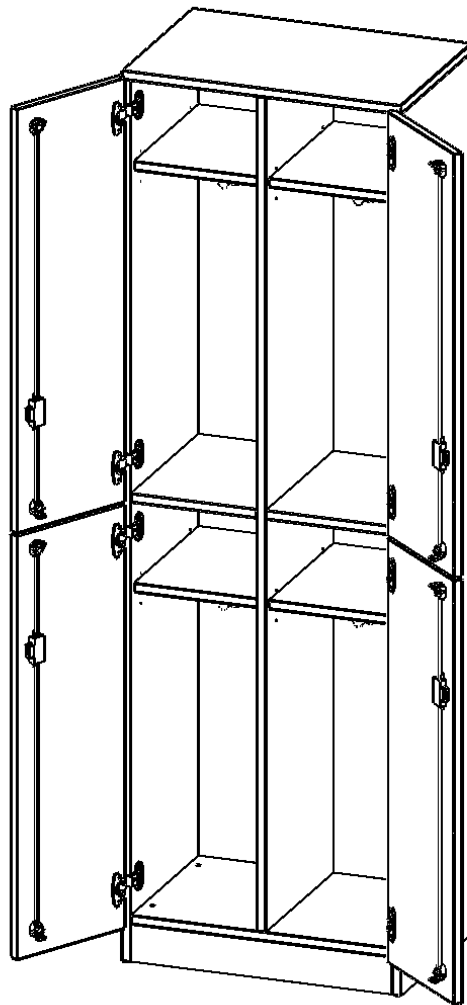

T6045DSP1

PRODUKTDATENBLATT
WWW.MOEBELWERK-NIESKY.DE

SPIND SCHRANK, 5 ORDNERHÖHEN - SERIE EVO180

4 TÜREN, JE 2 ÜBEREINANDER, MIT SOCKEL (81 MM), B/H/T: 60X190X40 CM

PRODUKTBESCHREIBUNG

Die evo180 Spinde in verschiedenen Variationen sind ein wichtiger Bestandteil unseres evo180 Schrankwandprogrammes. Die Rückwand ist als Sichrückwand ausgeführt, dementsprechend eignen sich alle evo180 Einzelschränke oder Schrankwände auch als Raumteiler.

Im Inneren befinden sich eine Ablage für Mützen oder Hüte, Dreifachhaken. Ideal als Garderobeneinheiten für mehrere Schüler in Kombination mit anderen Spinden. Die Türen sind abschließbar und öffnen 270°. Je 2 ABteile übereinander.

Konfigurieren Sie Ihren Wunsch Spind indem Sie bei den angebotenen Varianten Ihre Auswahl treffen.

EIGENSCHAFTEN

- 4 Abteile, geteilte Türen
- mit Dreifachhaken
- 1 Fachboden je Abteil
- Türen abschließbar
- mit Sockel

Zubehör

Freistehend

Artikelnummer	T6045DSPI	
Breite / Höhe / Tiefe	600 mm / 1900 mm / 400 mm	23.6" / 74.8" / 15.7"
Ordnerhöhen	5	
Konstruktionsböden	4	
Fächer	8	
Montageart	Freistehend	
Einsatzbereich	Grundschule, Weiterführende Schule, Büro und Objekt, Konferenzraum	
Material	Melaminplatte	
Bauart	Abschließbar, mit Garderobenstange	
Produktlinie	evo180	