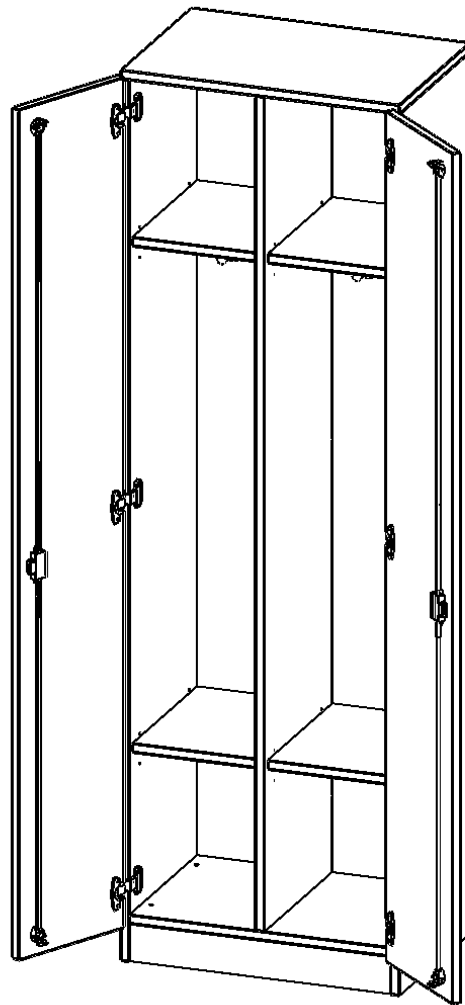

Artikelnummer	T6045SPI	
Breite / Höhe / Tiefe	600 mm / 1900 mm / 400 mm	23.6" / 74.8" / 15.7"
Ordnerhöhen	5	
Konstruktionsböden	4	
Fächer	6	
Montageart	Freistehend	
Einsatzbereich	Grundschule, Weiterführende Schule, Büro und Objekt, Konferenzraum	
Material	Melaminplatte	
Bauart	Abschließbar, mit Garderobenstange	
Produktlinie	evo180	

Möbelwerk Niesky GmbH
Neuhofer Straße 4-6
02906 Niesky
Deutschland

T +49 3588 2537-0
F +49 3588 2537-30
E info@moebelwerk-niesky.de
www.moebelwerk-niesky.de

© Copyright by Möbelwerk Niesky GmbH

08.10.2024
Seite 2/2