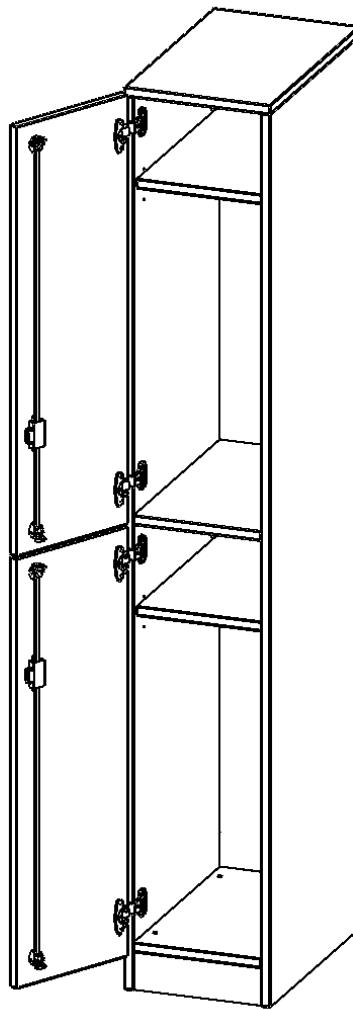

## SPIND SCHRANK, 5 ORDNERHÖHEN - SERIE EVO180

2 TÜREN ÜBEREINANDER, TÜREN ÖFFNEN LINKS, MIT SOCKEL (81 MM), B/H/T: 30,5X190X50 CM

### PRODUKTBESCHREIBUNG

Die evo180 Spinde in verschiedenen Variationen sind ein wichtiger Bestandteil unseres evo180 Schrankwandprogrammes. Die Rückwand ist als Sichrückwand ausgeführt, dementsprechend eignen sich alle evo180 Einzelschränke oder Schrankwände auch als Raumteiler.

### EIGENSCHAFTEN

- 2 Abteile, geteilte Türen
- mit Dreifachhaken
- 1 Fachboden je Abteil
- Türen abschließbar
- mit Sockel
- Türen öffnen nach links

### Zubehör

Freistehend

Artikelnummer	T3155DSPILI	
Breite / Höhe / Tiefe	305 mm / 1900 mm / 500 mm	12" / 74.8" / 19.7"
Ordnerhöhen	5	
Konstruktionsböden	2	
Fächer	4	
Montageart	Freistehend	
Einsatzbereich	Grundschule, Weiterführende Schule, Büro und Objekt, Konferenzraum	
Material	Melaminplatte	
Bauart	Abschließbar, mit Garderobenstange	
Produktlinie	evo180	