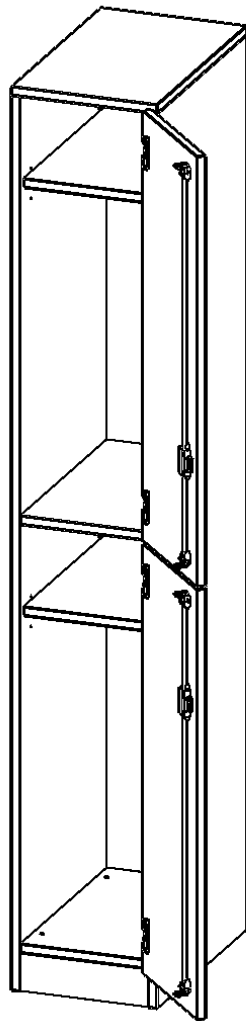

## SPIND SCHRANK, 5 ORDNERHÖHEN - SERIE EVO180

2 TÜREN ÜBEREINANDER, TÜREN ÖFFNEN RECHTS, MIT SOCKEL (81 MM), B/H/T: 30,5X190X50 CM

### PRODUKTBESCHREIBUNG

Die evo180 Spinde in verschiedenen Variationen sind ein wichtiger Bestandteil unseres evo180 Schrankwandprogrammes. Die Rückwand ist als Sichrückwand ausgeführt, dementsprechend eignen sich alle evo180 Einzelschränke oder Schrankwände auch als Raumteiler.

### EIGENSCHAFTEN

- 2 Abteile, geteilte Türen
- mit Dreifachhaken
- 1 Fachboden je Abteil
- Türen abschließbar
- mit Sockel
- Türen öffnen nach rechts

### Zubehör

Freistehend

Artikelnummer	T3155DSPIRE	
Breite / Höhe / Tiefe	305 mm / 1900 mm / 500 mm	12" / 74.8" / 19.7"
Ordnerhöhen	5	
Konstruktionsböden	2	
Fächer	4	
Montageart	Freistehend	
Einsatzbereich	Grundschule, Weiterführende Schule, Büro und Objekt, Konferenzraum	
Material	Melaminplatte	
Bauart	Abschließbar, mit Garderobenstange	
Produktlinie	evo180	