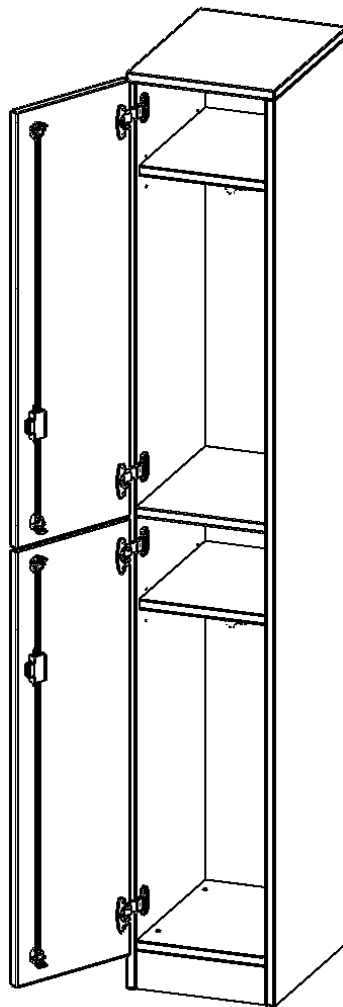

T3145DSPILI

PRODUKTDATENBLATT
WWW.MOEBELWERK-NIESKY.DE

SPIND SCHRANK, 5 ORDNERHÖHEN - SERIE EVO180

2 TÜREN ÜBEREINANDER, TÜREN ÖFFNEN LINKS, MIT SOCKEL (81 MM), B/H/T: 30,5X190X40 CM

PRODUKTBESCHREIBUNG

Die evo180 Spinde in verschiedenen Variationen sind ein wichtiger Bestandteil unseres evo180 Schrankwandprogrammes. Die Rückwand ist als Sichrückwand ausgeführt, dementsprechend eignen sich alle evo180 Einzelschränke oder Schrankwände auch als Raumteiler.

Im Inneren befinden sich eine Ablage für Mützen oder Hüte, Dreifachhaken. Ideal als Garderobeneinheiten für mehrere Schüler in Kombination mit anderen Spinden. Die Türen sind abschließbar und öffnen 270°. Je 2 ABteile übereinander.

Konfigurieren Sie Ihren Wunsch Spind indem Sie bei den angebotenen Varianten Ihre Auswahl treffen.

EIGENSCHAFTEN

- 2 Abteile, geteilte Türen
- mit Dreifachhaken
- 1 Fachboden je Abteil
- Türen abschließbar
- mit Sockel
- Türen öffnen nach links

Zubehör

Freistehend

28.10.2024
Seite 1/2

Artikelnummer	T3145DSPILI	
Breite / Höhe / Tiefe	305 mm / 1900 mm / 400 mm	12" / 74.8" / 15.7"
Ordnerhöhen	5	
Konstruktionsböden	2	
Fächer	4	
Montageart	Freistehend	
Einsatzbereich	Grundschule, Weiterführende Schule, Büro und Objekt, Konferenzraum	
Material	Melaminplatte	
Bauart	Abschließbar, mit Garderobenstange	
Produktlinie	evo180	