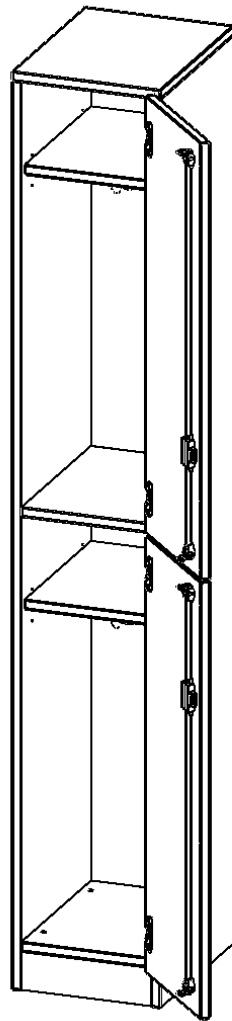

T3145DSPIRE

PRODUKTDATENBLATT
WWW.MOEBELWERK-NIESKY.DE

SPIND SCHRANK, 5 ORDNERHÖHEN - SERIE EVO180

2 TÜREN ÜBEREINANDER, TÜREN ÖFFNEN RECHTS, MIT SOCKEL (81 MM), B/H/T: 30,5X190X40 CM

PRODUKTBESCHREIBUNG

Die evo180 Spinde in verschiedenen Variationen sind ein wichtiger Bestandteil unseres evo180 Schrankwandprogrammes. Die Rückwand ist als Sichrückwand ausgeführt, dementsprechend eignen sich alle evo180 Einzelschränke oder Schrankwände auch als Raumteiler.

Im Inneren befinden sich eine Ablage für Mützen oder Hüte, Dreifachhaken. Ideal als Garderobeneinheiten für mehrere Schüler in Kombination mit anderen Spinden. Die Türen sind abschließbar und öffnen 270°. Je 2 ABteile übereinander.

Konfigurieren Sie Ihren Wunsch Spind indem Sie bei den angebotenen Varianten Ihre Auswahl treffen.

EIGENSCHAFTEN

- 2 Abteile, geteilte Türen
- mit Dreifachhaken
- 1 Fachboden je Abteil
- Türen abschließbar
- mit Sockel
- Türen öffnen nach rechts

Zubehör

Freistehend

28.10.2024
Seite 1/2

Artikelnummer	T3145DSPIRE	
Breite / Höhe / Tiefe	305 mm / 1900 mm / 400 mm	12" / 74.8" / 15.7"
Ordnerhöhen	5	
Konstruktionsböden	2	
Fächer	4	
Montageart	Freistehend	
Einsatzbereich	Grundschule, Weiterführende Schule, Büro und Objekt, Konferenzraum	
Material	Melaminplatte	
Bauart	Abschließbar, mit Garderobenstange	
Produktlinie	evo180	