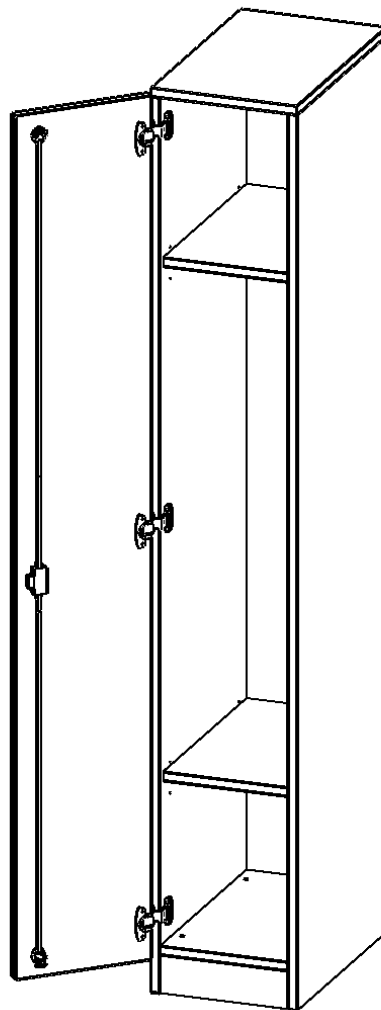

T3155SPILI

PRODUKTDATENBLATT
WWW.MOEBELWERK-NIESKY.DE

SPIND SCHRANK, 5 ORDNERHÖHEN - SERIE EVO180

1 DURCHGEHENDE TÜR, TÜR ÖFFNET LINKS, MIT SOCKEL (81 MM), B/H/T: 30,5X190X50 CM

PRODUKTBESCHREIBUNG

Die evo180 Spinde in verschiedenen Variationen sind ein wichtiger Bestandteil unseres evo180 Schrankwandprogrammes. Die Rückwand ist als Sichtrückwand ausgeführt, dementsprechend eignen sich alle evo180 Einzelschränke oder Schrankwände auch als Raumteiler.

Im Inneren befinden sich Ablagen für Schuhe, Mützen oder Hüte, Dreifachhaken. Ideal als Garderobeneinheiten für mehrere Schüler in Kombination mit anderen Spinden. Die Türen sind abschließbar und öffnen 270°.

Konfigurieren Sie Ihren Wunsch Spind indem Sie bei den angebotenen Varianten Ihre Auswahl treffen.

EIGENSCHAFTEN

- -Tür öffnet links
- 1 Abteil, durchgehende Tür
- mit Dreifachhaken
- 2 Fachböden
- Tür abschließbar
- mit Sockel

Zubehör

Freistehend

Artikelnummer	T3155SPIL	
Breite / Höhe / Tiefe	305 mm / 1900 mm / 500 mm	12" / 74.8" / 19.7"
Ordnerhöhen	5	
Konstruktionsböden	2	
Fächer	3	
Montageart	Freistehend	
Einsatzbereich	Grundschule, Weiterführende Schule, Büro und Objekt, Konferenzraum	
Material	Melaminplatte	
Bauart	Abschließbar, mit Garderobenstange	
Produktlinie	evo180	