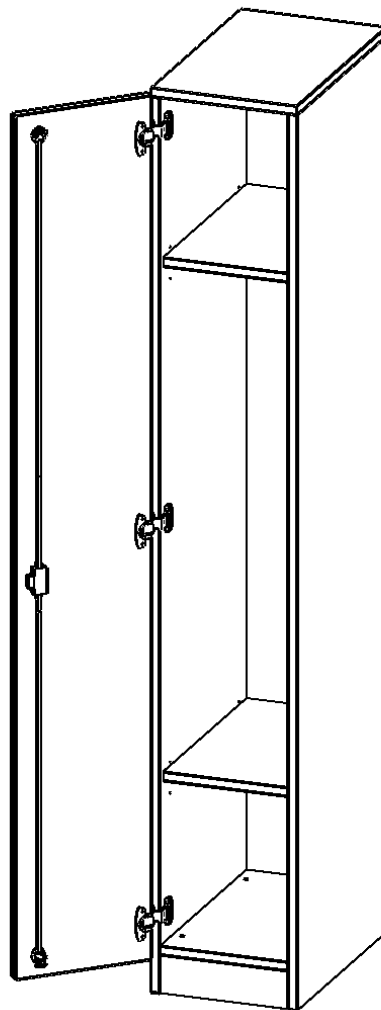

## SPIND SCHRANK, 5 ORDNERHÖHEN - SERIE EVO180

1 DURCHGEHENDE TÜR, TÜR ÖFFNET LINKS, MIT SOCKEL (81 MM), B/H/T: 30,5X190X50 CM

### PRODUKTBESCHREIBUNG

Die evo180 Spinde in verschiedenen Variationen sind ein wichtiger Bestandteil unseres evo180 Schrankwandprogrammes. Die Rückwand ist als Sichtrückwand ausgeführt, dementsprechend eignen sich alle evo180 Einzelschränke oder Schrankwände auch als Raumteiler.

### EIGENSCHAFTEN

- -Tür öffnet links
- 1 Abteil, durchgehende Tür
- mit Dreifachhaken
- 2 Fachböden
- Tür abschließbar
- mit Sockel

### Zubehör

Freistehend

Artikelnummer	T3155SPIL	
Breite / Höhe / Tiefe	305 mm / 1900 mm / 500 mm	12" / 74.8" / 19.7"
Ordnerhöhen	5	
Konstruktionsböden	2	
Fächer	3	
Montageart	Freistehend	
Einsatzbereich	Grundschule, Weiterführende Schule, Büro und Objekt, Konferenzraum	
Material	Melaminplatte	
Bauart	Abschließbar, mit Garderobenstange	
Produktlinie	evo180	