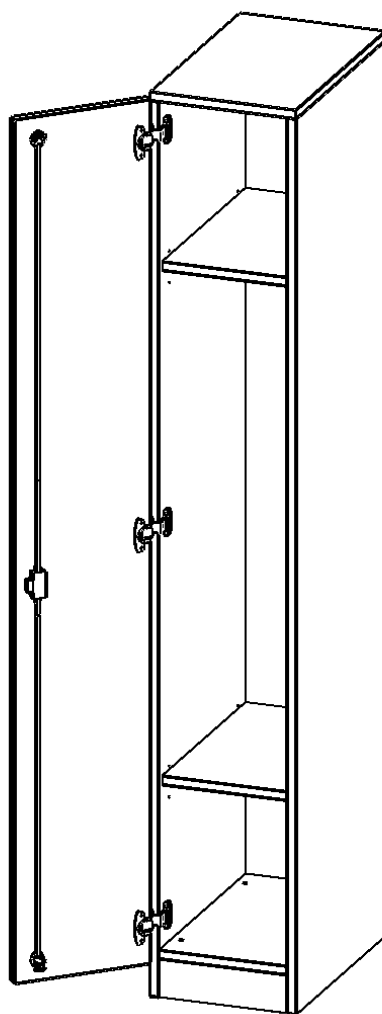

T3155SPILI

PRODUKTDATENBLATT
WWW.MOEBELWERK-NIESKY.DE

SPIND SCHRANK, 5 ORDNERHÖHEN - SERIE EVO180

1 DURCHGEHENDE TÜR, TÜR ÖFFNET LINKS, MIT SOCKEL (81 MM), B/H/T: 30,5X190X50 CM

PRODUKTBESCHREIBUNG

Die evo180 Spinde in verschiedenen Variationen sind ein wichtiger Bestandteil unseres evo180 Schrankwandprogrammes. Die Rückwand ist als Sichrückwand ausgeführt, dementsprechend eignen sich alle evo180 Einzelschränke oder Schrankwände auch als Raumteiler.

Im Inneren befinden sich Ablagen für Schuhe, Mützen oder Hüte, Dreifachhaken. Ideal als Garderobeneinheiten für mehrere Schüler in Kombination mit anderen Spinden. Die Türen sind abschließbar und öffnen 270°.

Konfigurieren Sie Ihren Wunsch Spind indem Sie bei den angebotenen Varianten Ihre Auswahl treffen.

EIGENSCHAFTEN

- -Tür öffnet links
- 1 Abteil, durchgehende Tür
- mit Dreifachhaken
- 2 Fachböden
- Tür abschließbar
- mit Sockel

Zubehör

Freistehend

Artikelnummer	T3155SPIL	
Breite / Höhe / Tiefe	305 mm / 1900 mm / 500 mm	12" / 74.8" / 19.7"
Ordnerhöhen	5	
Konstruktionsböden	2	
Fächer	3	
Montageart	Freistehend	
Einsatzbereich	Grundschule, Weiterführende Schule, Büro und Objekt, Konferenzraum	
Material	Melaminplatte	
Bauart	Abschließbar, mit Garderobenstange	
Produktlinie	evo180	