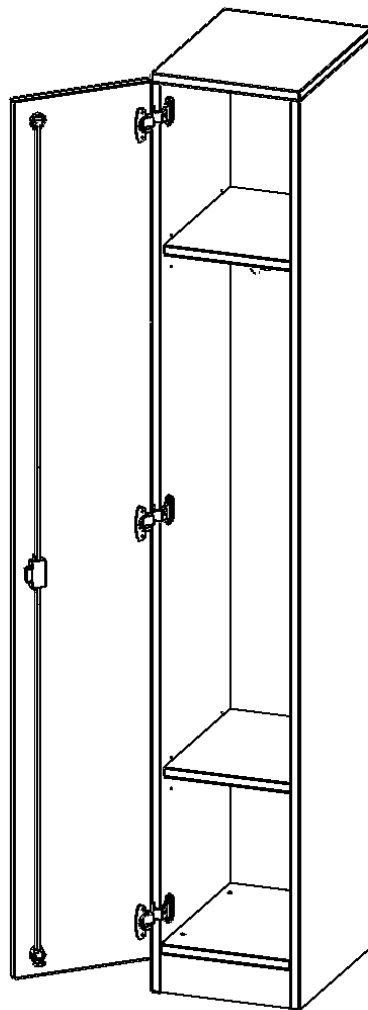

T3145SPIL1

PRODUKTDATENBLATT
WWW.MOEBELWERK-NIESKY.DE

SPIND SCHRANK, 5 ORDNERHÖHEN - SERIE EVO180

1 DURCHGEHENDE TÜR, TÜR ÖFFNET LINKS, MIT SOCKEL (81 MM), B/H/T: 30,5X190X40 CM

PRODUKTBESCHREIBUNG

Die evo180 Spinde in verschiedenen Variationen sind ein wichtiger Bestandteil unseres evo180 Schrankwandprogrammes. Die Rückwand ist als Sichtrückwand ausgeführt, dementsprechend eignen sich alle evo180 Einzelschränke oder Schrankwände auch als Raumteiler.

Im Inneren befinden sich Ablagen für Schuhe, Mützen oder Hüte, Dreifachhaken. Ideal als Garderobeneinheiten für mehrere Schüler in Kombination mit anderen Spinden. Die Türen sind abschließbar und öffnen 270°.

Konfigurieren Sie Ihren Wunsch Spind indem Sie bei den angebotenen Varianten Ihre Auswahl treffen.

EIGENSCHAFTEN

- -Tür öffnet links
- 1 Abteil, durchgehende Tür
- mit Dreifachhaken
- 2 Fachböden
- Tür abschließbar
- mit Sockel

Zubehör

Freistehend

Artikelnummer	T3145SPIL	
Breite / Höhe / Tiefe	305 mm / 1900 mm / 400 mm	12" / 74.8" / 15.7"
Ordnerhöhen	5	
Konstruktionsböden	2	
Fächer	3	
Montageart	Freistehend	
Einsatzbereich	Grundschule, Weiterführende Schule, Büro und Objekt, Konferenzraum	
Material	Melaminplatte	
Bauart	Abschließbar, mit Garderobenstange	
Produktlinie	evo180	