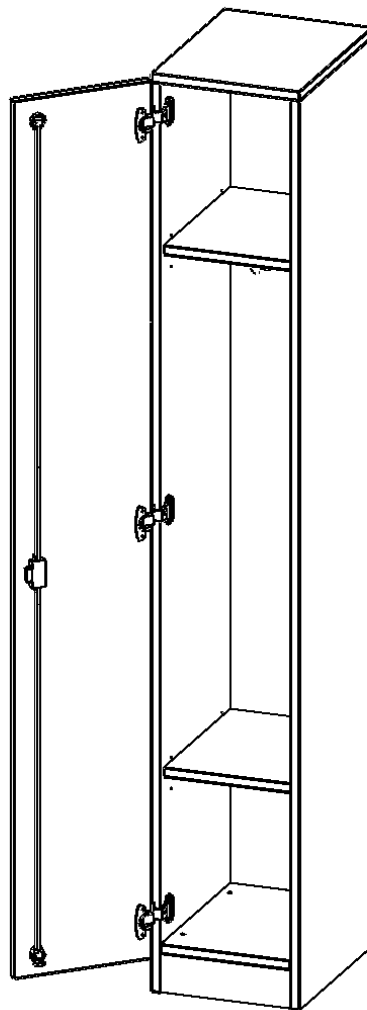

## SPIND SCHRANK, 5 ORDNERHÖHEN - SERIE EVO180

1 DURCHGEHENDE TÜR, TÜR ÖFFNET LINKS, MIT SOCKEL (81 MM), B/H/T: 30,5X190X40 CM

### PRODUKTBESCHREIBUNG

Die evo180 Spinde in verschiedenen Variationen sind ein wichtiger Bestandteil unseres evo180 Schrankwandprogrammes. Die Rückwand ist als Sichrückwand ausgeführt, dementsprechend eignen sich alle evo180 Einzelschränke oder Schrankwände auch als Raumteiler.

### EIGENSCHAFTEN

- -Tür öffnet links
- 1 Abteil, durchgehende Tür
- mit Dreifachhaken
- 2 Fachböden
- Tür abschließbar
- mit Sockel

### Zubehör

Freistehend

|                       |  |                     |
|-----------------------|--|---------------------|
| Artikelnummer         | T3145SPIL  |                     |
| Breite / Höhe / Tiefe | 305 mm / 1900 mm / 400 mm  | 12" / 74.8" / 15.7" |
| Ordnerhöhen           | 5  |                     |
| Konstruktionsböden    | 2  |                     |
| Fächer                | 3  |                     |
| Montageart            | Freistehend  |                     |
| Einsatzbereich        | Grundschule, Weiterführende Schule, Büro und Objekt, Konferenzraum |                     |
| Material              | Melaminplatte  |                     |
| Bauart                | Abschließbar, mit Garderobenstange                                 |                     |
| Produktlinie          | evo180   |                     |