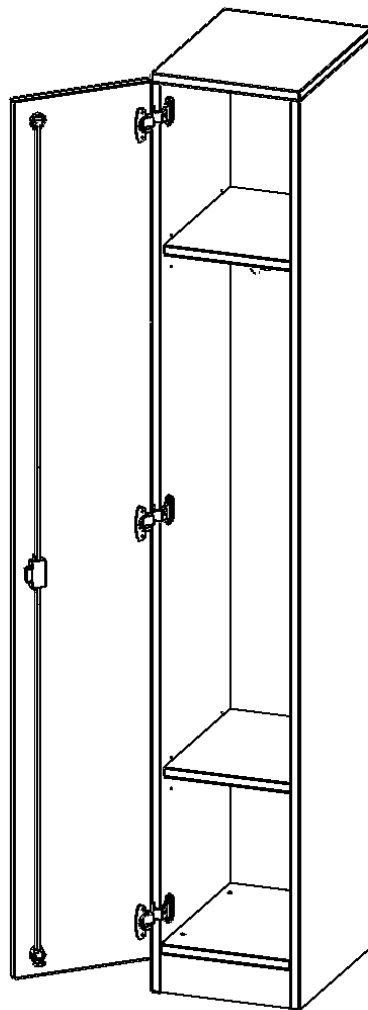

## SPIND SCHRANK, 5 ORDNERHÖHEN - SERIE EVO180

1 DURCHGEHENDE TÜR, TÜR ÖFFNET LINKS, MIT SOCKEL (81 MM), B/H/T: 30,5X190X40 CM

### PRODUKTBESCHREIBUNG

Die evo180 Spinde in verschiedenen Variationen sind ein wichtiger Bestandteil unseres evo180 Schrankwandprogrammes. Die Rückwand ist als Sichtrückwand ausgeführt, dementsprechend eignen sich alle evo180 Einzelschränke oder Schrankwände auch als Raumteiler.

### EIGENSCHAFTEN

- -Tür öffnet links
- 1 Abteil, durchgehende Tür
- mit Dreifachhaken
- 2 Fachböden
- Tür abschließbar
- mit Sockel

### Zubehör

Freistehend

Artikelnummer	T3145SPIL	
Breite / Höhe / Tiefe	305 mm / 1900 mm / 400 mm	12" / 74.8" / 15.7"
Ordnerhöhen	5	
Konstruktionsböden	2	
Fächer	3	
Montageart	Freistehend	
Einsatzbereich	Grundschule, Weiterführende Schule, Büro und Objekt, Konferenzraum	
Material	Melaminplatte	
Bauart	Abschließbar, mit Garderobenstange	
Produktlinie	evo180	