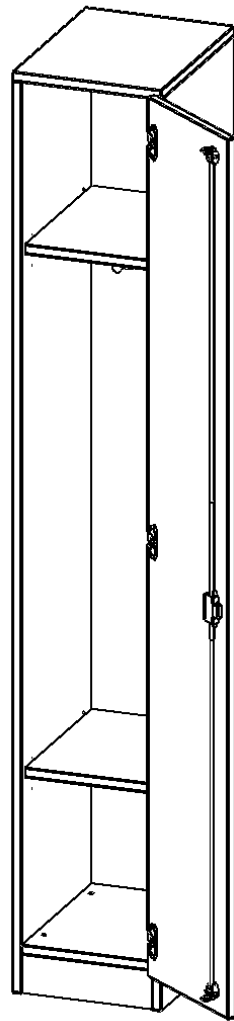

T3145SPIRE

PRODUKTDATENBLATT
WWW.MOEBELWERK-NIESKY.DE

SPIND SCHRANK, 5 ORDNERHÖHEN - SERIE EVO180

1 DURCHGEHENDE TÜR, TÜR ÖFFNET RECHTS, MIT SOCKEL (81 MM), B/H/T: 30,5X190X40 CM

PRODUKTBESCHREIBUNG

Die evo180 Spinde in verschiedenen Variationen sind ein wichtiger Bestandteil unseres evo180 Schrankwandprogrammes. Die Rückwand ist als Sichrückwand ausgeführt, dementsprechend eignen sich alle evo180 Einzelschränke oder Schrankwände auch als Raumteiler.

Im Inneren befinden sich Ablagen für Schuhe, Mützen oder Hüte, Dreifachhaken. Ideal als Garderobeneinheiten für mehrere Schüler in Kombination mit anderen Spinden. Die Türen sind abschließbar und öffnen 270°.

Konfigurieren Sie Ihren Wunsch Spind indem Sie bei den angebotenen Varianten Ihre Auswahl treffen.

EIGENSCHAFTEN

- -Tür öffnet rechts
- 1 Abteil, durchgehende Tür
- mit Dreifachhaken
- 2 Fachböden
- Tür abschließbar
- mit Sockel

Zubehör

Freistehend

28.10.2024
Seite 1/2

Artikelnummer	T3145SPIRE	
Breite / Höhe / Tiefe	305 mm / 1900 mm / 400 mm	12" / 74.8" / 15.7"
Ordnerhöhen	5	
Konstruktionsböden	2	
Fächer	3	
Montageart	Freistehend	
Einsatzbereich	Grundschule, Weiterführende Schule, Büro und Objekt, Konferenzraum	
Material	Melaminplatte	
Bauart	Abschließbar, mit Garderobenstange	
Produktlinie	evo180	