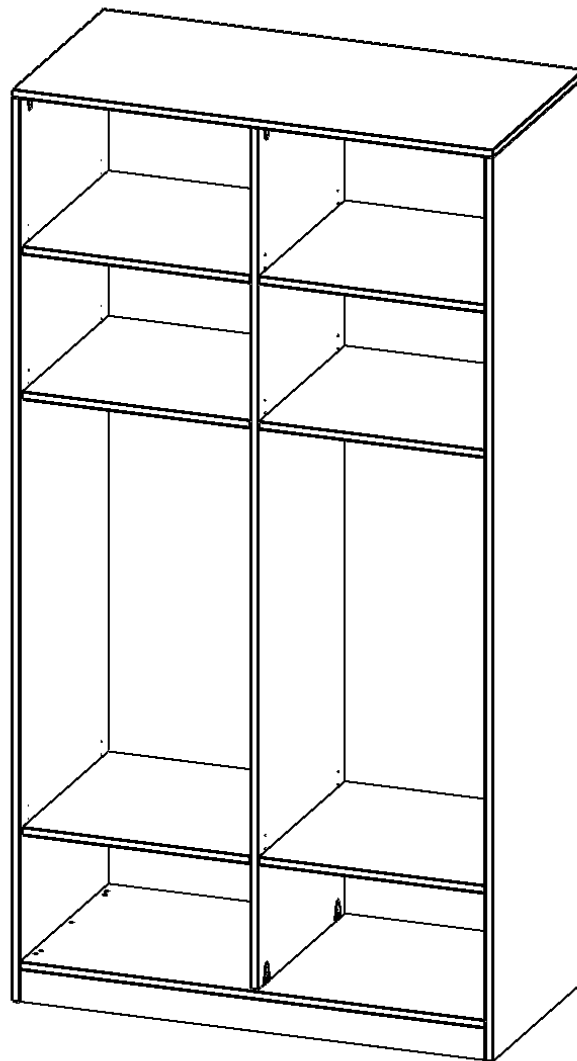

R12066KRM

PRODUKTDATENBLATT
WWW.MOEBELWERK-NIESKY.DE

GARDEROBENREGAL, 6 ORDNERHÖHEN - SERIE EVO180

MIT MITTELWAND, 2 GARDEROBENSTANGEN, MIT SOCKEL (81 MM), B/H/T: 120X190X60 CM

PRODUKTBESCHREIBUNG

Die evo180 Garderobenregale in verschiedenen Höhen und Breiten sind ein Kernstück unseres evo180 Schrankwandprogrammes. Die Rückwand ist als Sichrückwand ausgeführt, dementsprechend eignen sich alle evo180 Einzelschränke oder Schrankwände auch als Raumteiler.

Auf der Innenseite einer der Türen befindet sich ein flächig aufgeklebter Spiegel (splitterbindende Folie). Weiterhin befinden sich im Regal 2 Einlegeböden (Hut- und Schuhablage) sowie eine Kleiderstange.

Konfigurieren Sie Ihren Wunsch Garderobenregal indem Sie bei den angebotenen Varianten Ihre Auswahl treffen.

EIGENSCHAFTEN

- Garderobenregal, 6 Ordnerhöhen
- Garderobenstange, Hutablage
- mit Mittelwand
- Höhe 190 cm für Standard Ordner
- Sichrückwand, mit Sockel

Zubehör

Freistehend

08.10.2024
Seite 1/2

| | | |
|-----------------------|--|---------------------|
| Artikelnummer | R12066KRM | |
| Breite / Höhe / Tiefe | 1200 mm / 2260 mm / 600 mm | 47.2" / 89" / 23.6" |
| Ordnerhöhen | 6 | |
| Einlegeböden | 2 | |
| Konstruktionsböden | 4 | |
| Fächer | 8 | |
| Montageart | Freistehend | |
| Einsatzbereich | Grundschule, Weiterführende Schule, Büro und Objekt, Konferenzraum | |
| Material | Melaminplatte | |
| Produktlinie | evo180 | |
| Bauart | mit Garderobenstange, Mittelwand | |