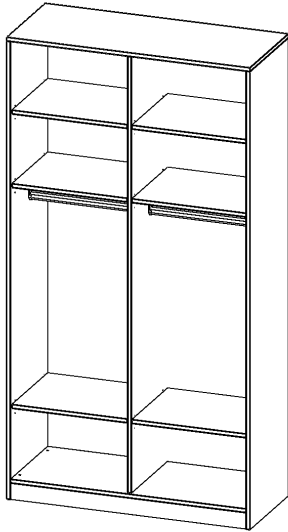

R12056KRM

PRODUKTDATENBLATT
WWW.MOEBELWERK-NIESKY.DE

GARDEROBENREGAL, 6 ORDNERHÖHEN - SERIE EVO180

MIT MITTELWAND, 2 GARDEROBENSTANGEN, MIT SOCKEL (81 MM), B/H/T: 120X190X50 CM

PRODUKTBESCHREIBUNG

Die evo180 Garderobenregale in verschiedenen Höhen und Breiten sind ein Kernstück unseres evo180 Schrankwandprogrammes. Die Rückwand ist als Sichtrückwand ausgeführt, dementsprechend eignen sich alle evo180 Einzelschränke oder Schrankwände auch als Raumteiler.

Auf der Innenseite einer der Türen befindet sich ein flächig aufgeklebter Spiegel (splitterbindende Folie). Weiterhin befinden sich im Regal 2 Einlegeböden (Hut- und Schuhablage) sowie eine Kleiderstange.

Alle Garderobenregale werden aus melaminharzbeschichteter E1 Feinspanplatte gefertigt, die FSC zertifiziert und formaldehydfrei sind. Als Kanten verwenden wir besonders robuste 2 mm starke ABS Kanten, die unter hoher Temperatur fest verleimt werden. Bitte wählen Sie Ihr Wunschdekor aus unserer Dekorpalette aus. Die Einlegeböden sind im Raster von 32 mm verstellbar. Unsere hochwertigen Bodenträger verfügen über einen "Ausziehstop", so wird verhindert, dass Böden mit Inhalt darauf aus dem Regal oder Schrank rutschen können.

Konfigurieren Sie Ihren Wunsch Garderobenregal indem Sie bei den angebotenen Varianten Ihre Auswahl treffen.

EIGENSCHAFTEN

- Garderobenregal, 6 Ordnerhöhen
- Garderobenstange, Hutablage
- mit Mittelwand
- Höhe 190 cm für Standard Ordner
- Sichtrückwand, mit Sockel