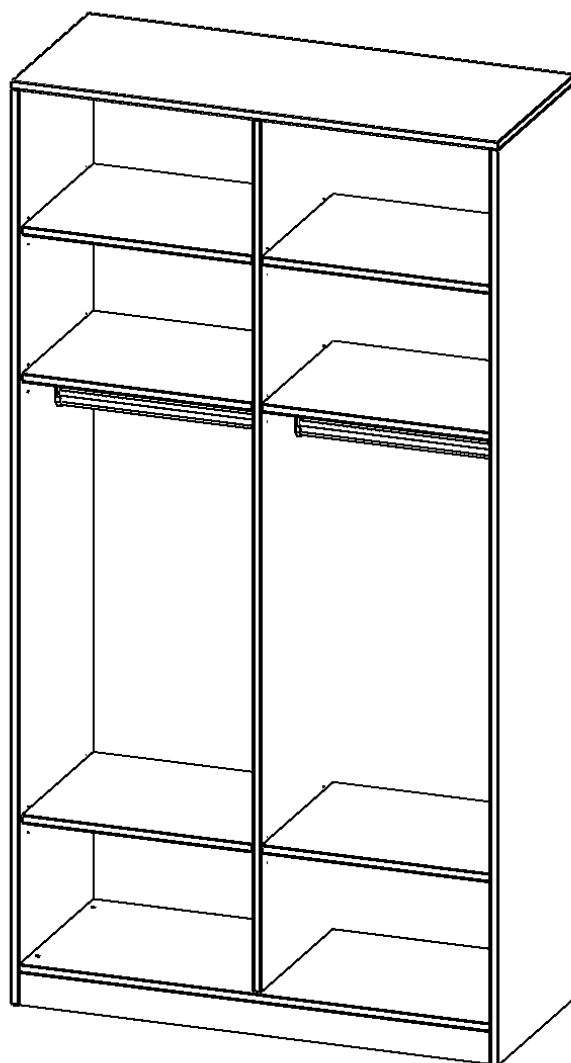

R12056KRM

PRODUKTDATENBLATT
WWW.MOEBELWERK-NIESKY.DE

GARDEROBENREGAL, 6 ORDNERHÖHEN - SERIE EVO180

MIT MITTELWAND, 2 GARDEROBENSTANGEN, MIT SOCKEL (81 MM), B/H/T: 120X190X50 CM

PRODUKTBESCHREIBUNG

Die evo180 Garderobenregale in verschiedenen Höhen und Breiten sind ein Kernstück unseres evo180 Schrankwandprogrammes. Die Rückwand ist als Sichtrückwand ausgeführt, dementsprechend eignen sich alle evo180 Einzelschränke oder Schrankwände auch als Raumteiler.

Auf der Innenseite einer der Türen befindet sich ein flächig aufgeklebter Spiegel (splitterbindende Folie). Weiterhin befinden sich im Regal 2 Einlegeböden (Hut- und Schuhablage) sowie eine Kleiderstange.

Konfigurieren Sie Ihren Wunsch Garderobenregal indem Sie bei den angebotenen Varianten Ihre Auswahl treffen.

EIGENSCHAFTEN

- Garderobenregal, 6 Ordnerhöhen
- Garderobenstange, Hutablage
- mit Mittelwand
- Höhe 190 cm für Standard Ordner
- Sichtrückwand, mit Sockel

Zubehör

Freistehend

Artikelnummer	R12056KRM	
Breite / Höhe / Tiefe	1200 mm / 2260 mm / 500 mm	47.2" / 89" / 19.7"
Ordnerhöhen	6	
Einlegeböden	2	
Konstruktionsböden	4	
Fächer	8	
Montageart	Freistehend	
Einsatzbereich	Grundschule, Weiterführende Schule, Büro und Objekt, Konferenzraum	
Material	Melaminplatte	
Produktlinie	evo180	
Bauart	mit Garderobenstange, Mittelwand	