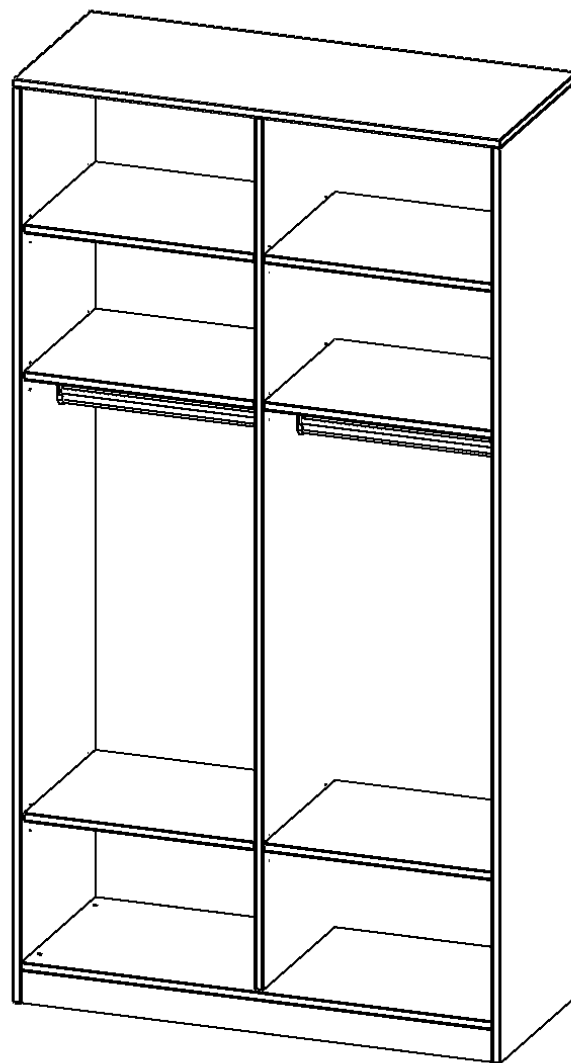

R12056KRM

PRODUKTDATENBLATT
WWW.MOEBELWERK-NIESKY.DE

GARDEROBENREGAL, 6 ORDNERHÖHEN - SERIE EVO180

MIT MITTELWAND, 2 GARDEROBENSTANGEN, MIT SOCKEL (81 MM), B/H/T: 120X190X50 CM

PRODUKTBESCHREIBUNG

Die evo180 Garderobenregale in verschiedenen Höhen und Breiten sind ein Kernstück unseres evo180 Schrankwandprogrammes. Die Rückwand ist als Sichtrückwand ausgeführt, dementsprechend eignen sich alle evo180 Einzelschränke oder Schrankwände auch als Raumteiler.

Auf der Innenseite einer der Türen befindet sich ein flächig aufgeklebter Spiegel (splitterbindende Folie). Weiterhin befinden sich im Regal 2 Einlegeböden (Hut- und Schuhablage) sowie eine Kleiderstange.

Konfigurieren Sie Ihren Wunsch Garderobenregal indem Sie bei den angebotenen Varianten Ihre Auswahl treffen.

EIGENSCHAFTEN

- Garderobenregal, 6 Ordnerhöhen
- Garderobenstange, Hutablage
- mit Mittelwand
- Höhe 190 cm für Standard Ordner
- Sichtrückwand, mit Sockel

Zubehör

Freistehend

Artikelnummer	R12056KRM	
Breite / Höhe / Tiefe	1200 mm / 2260 mm / 500 mm	47.2" / 89" / 19.7"
Ordnerhöhen	6	
Einlegeböden	2	
Konstruktionsböden	4	
Fächer	8	
Montageart	Freistehend	
Einsatzbereich	Grundschule, Weiterführende Schule, Büro und Objekt, Konferenzraum	
Material	Melaminplatte	
Produktlinie	evo180	
Bauart	mit Garderobenstange, Mittelwand	