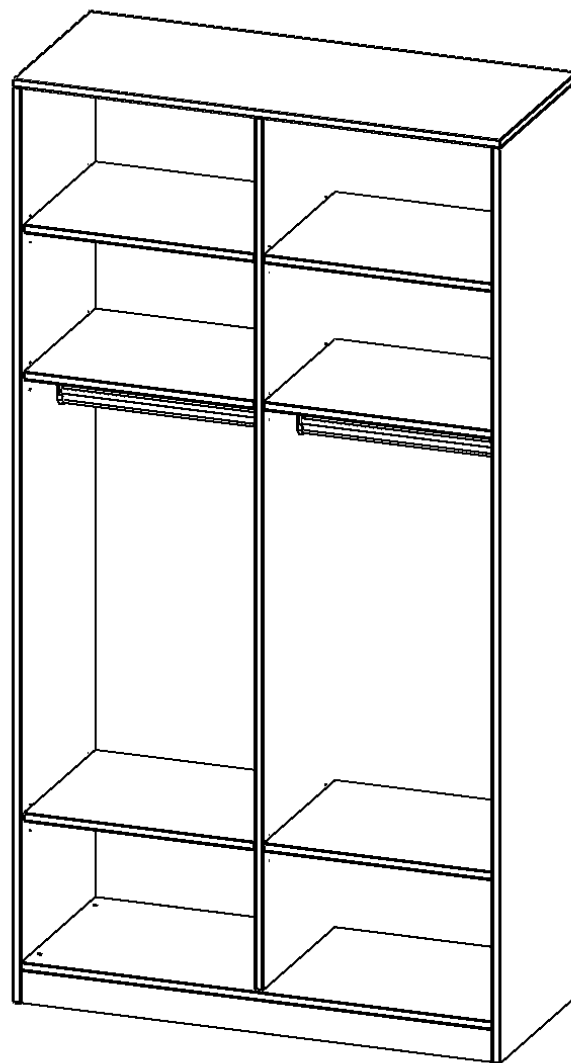

Artikelnummer	R12056KRM	
Breite / Höhe / Tiefe	1200 mm / 2260 mm / 500 mm	47.2" / 89" / 19.7"
Ordnerhöhen	6	
Einlegeböden	2	
Konstruktionsböden	4	
Fächer	8	
Montageart	Freistehend	
Einsatzbereich	Grundschule, Weiterführende Schule, Büro und Objekt, Konferenzraum	
Material	Melaminplatte	
Produktlinie	evo180	
Bauart	mit Garderobenstange, Mittelwand	

Möbelwerk Niesky GmbH
Neuhofer Straße 4-6
02906 Niesky
Deutschland

T +49 3588 2537-0
F +49 3588 2537-30
E info@moebelwerk-niesky.de
www.moebelwerk-niesky.de

© Copyright by Möbelwerk Niesky GmbH

28.10.2024
Seite 2/2