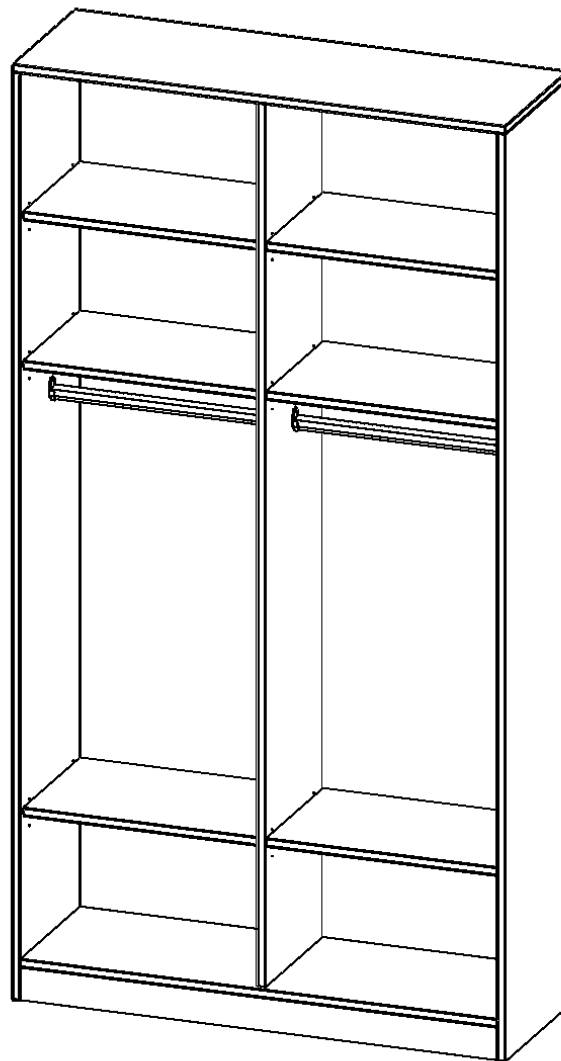

### PRODUKTBESCHREIBUNG

Die evo180 Garderobenregale in verschiedenen Höhen und Breiten sind ein Kernstück unseres evo180 Schrankwandprogrammes. Die Rückwand ist als Sichtrückwand ausgeführt, dementsprechend eignen sich alle evo180 Einzelschränke oder Schrankwände auch als Raumteiler.

Auf der Innenseite einer der Türen befindet sich ein flächig aufgeklebter Spiegel (splitterbindende Folie). Weiterhin befinden sich im Regal 2 Einlegeböden (Hut- und Schuhablage) sowie eine Kleiderstange.

### EIGENSCHAFTEN

- Garderobenregal, 6 Ordnerhöhen
- Garderobenstange, Hutablage
- mit Mittelwand
- Höhe 190 cm für Standard Ordner
- Sichtrückwand, mit Sockel

### Zubehör

Freistehend

Artikelnummer	R12046KRM	
Breite / Höhe / Tiefe	1200 mm / 2260 mm / 400 mm	47.2" / 89" / 15.7"
Ordnerhöhen	6	
Einlegeböden	2	
Konstruktionsböden	4	
Fächer	8	
Montageart	Freistehend	
Einsatzbereich	Grundschule, Weiterführende Schule, Büro und Objekt, Konferenzraum	
Material	Melaminplatte	
Produktlinie	evo180	
Bauart	mit Garderobenstange, Mittelwand	