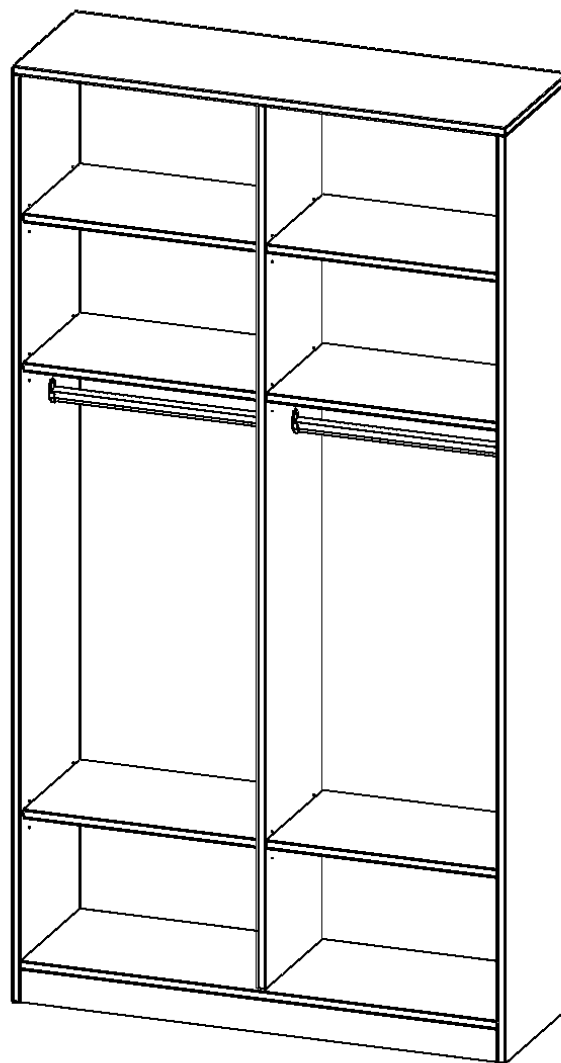

### PRODUKTBESCHREIBUNG

Die evo180 Garderobenregale in verschiedenen Höhen und Breiten sind ein Kernstück unseres evo180 Schrankwandprogrammes. Die Rückwand ist als Sichtrückwand ausgeführt, dementsprechend eignen sich alle evo180 Einzelschränke oder Schrankwände auch als Raumteiler.

Auf der Innenseite einer der Türen befindet sich ein flächig aufgeklebter Spiegel (splitterbindende Folie). Weiterhin befinden sich im Regal 2 Einlegeböden (Hut- und Schuhablage) sowie eine Kleiderstange.

### EIGENSCHAFTEN

- Garderobenregal, 6 Ordnerhöhen
- Garderobenstange, Hutablage
- mit Mittelwand
- Höhe 190 cm für Standard Ordner
- Sichtrückwand, mit Sockel

### Zubehör

Freistehend

|                       |  |                     |
|-----------------------|--|---------------------|
| Artikelnummer         | R12046KRM  |                     |
| Breite / Höhe / Tiefe | 1200 mm / 2260 mm / 400 mm   | 47.2" / 89" / 15.7" |
| Ordnerhöhen           | 6  |                     |
| Einlegeböden          | 2  |                     |
| Konstruktionsböden    | 4  |                     |
| Fächer                | 8  |                     |
| Montageart            | Freistehend  |                     |
| Einsatzbereich        | Grundschule, Weiterführende Schule, Büro und Objekt, Konferenzraum |                     |
| Material              | Melaminplatte  |                     |
| Produktlinie          | evo180   |                     |
| Bauart                | mit Garderobenstange, Mittelwand                                   |                     |