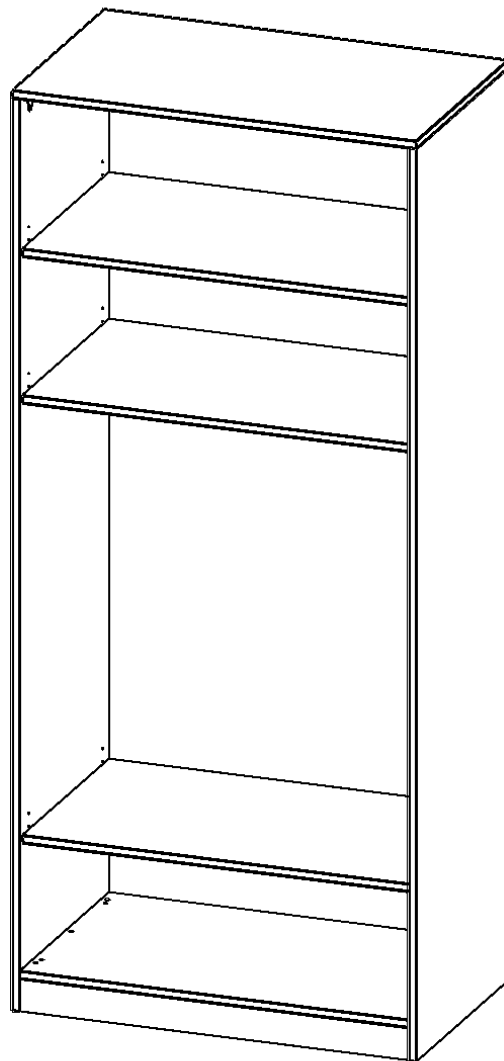

R10066KR

PRODUKTDATENBLATT
WWW.MOEBELWERK-NIESKY.DE

GARDEROBENREGAL, 6 ORDNERHÖHEN - SERIE EVO180

MIT GARDEROBENSTANGE, MIT SOCKEL (81 MM), B/H/T: 100X190X60 CM

PRODUKTBESCHREIBUNG

Die evo180 Garderobenregale in verschiedenen Höhen und Breiten sind ein Kernstück unseres evo180 Schrankwandprogrammes. Die Rückwand ist als Sichtrückwand ausgeführt, dementsprechend eignen sich alle evo180 Einzelschränke oder Schrankwände auch als Raumteiler.

Im Regal befinden sich 2 Einlegeböden (Hut- und Schuhablage) sowie eine Kleiderstange.

Alle Garderobenregale werden aus melaminharzbeschichteter E1 Feinspanplatte gefertigt, die FSC zertifiziert und formaldehydfrei sind. Als Kanten verwenden wir besonders robuste 2 mm starke ABS Kanten, die unter hoher Temperatur fest verleimt werden. Bitte wählen Sie Ihr Wunschdekor aus unserer Dekorpalette aus. Die Einlegeböden sind im Raster von 32 mm verstellbar. Unsere hochwertigen Bodenträger verfügen über einen "Ausziehstop", so wird verhindert, dass Böden mit Inhalt darauf aus dem Regal oder Schrank rutschen können.

Konfigurieren Sie Ihren Wunsch Garderobenregal indem Sie bei den angebotenen Varianten Ihre Auswahl treffen.

EIGENSCHAFTEN

- Garderobenregal, 6 Ordnerhöhen
- Garderobenstange
- Hutablage
- Höhe 190 cm für Standard Ordner
- Sichtrückwand, mit Sockel

Zubehör

Freistehend

Artikelnummer	R10066KR	
Breite / Höhe / Tiefe	1000 mm / 2260 mm / 600 mm	39.4" / 89" / 23.6"
Ordnerhöhen	6	
Einlegeböden	1	
Konstruktionsböden	2	
Fächer	4	
Montageart	Freistehend	
Einsatzbereich	Grundschule, Weiterführende Schule, Büro und Objekt, Konferenzraum	
Material	Melaminplatte	
Produktlinie	evo180	
Bauart	mit Garderobenstange	