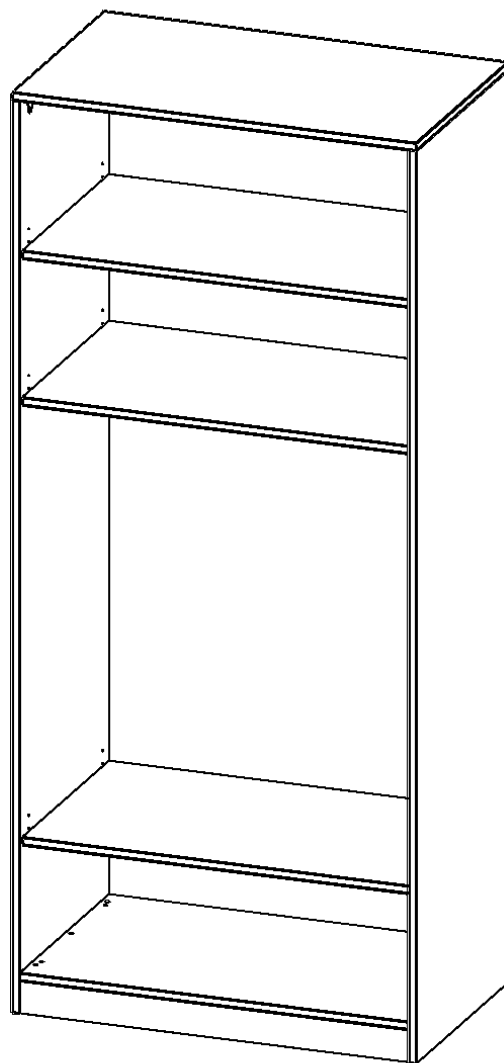

R10066KR

PRODUKTDATENBLATT
WWW.MOEBELWERK-NIESKY.DE

GARDEROBENREGAL, 6 ORDNERHÖHEN - SERIE EVO180

MIT GARDEROBENSTANGE, MIT SOCKEL (81 MM), B/H/T: 100X226X60 CM

PRODUKTBESCHREIBUNG

Die evo180 Garderobenregale in verschiedenen Höhen und Breiten sind ein Kernstück unseres evo180 Schrankwandprogrammes. Die Rückwand ist als Sichtrückwand ausgeführt, dementsprechend eignen sich alle evo180 Einzelschränke oder Schrankwände auch als Raumteiler.

Im Regal befinden sich 2 Einlegeböden (Hut- und Schuhablage) sowie eine Kleiderstange.

Alle Garderobenregale werden aus melaminharzbeschichteter E1 Feinspanplatte gefertigt, die FSC zertifiziert und formaldehydfrei sind. Als Kanten verwenden wir besonders robuste 2 mm starke ABS Kanten, die unter hoher Temperatur fest verleimt werden. Bitte wählen Sie Ihr Wunschdekor aus unserer Dekorpalette aus. Die Einlegeböden sind im Raster von 32 mm verstellbar. Unsere hochwertigen Bodenträger verfügen über einen "Ausziehstop", so wird verhindert, dass Böden mit Inhalt darauf aus dem Regal oder Schrank rutschen können.

Konfigurieren Sie Ihr Wunsch-Garderobenregal, indem Sie bei den angebotenen Varianten Ihre Auswahl treffen.

EIGENSCHAFTEN

- Garderobenregal, 6 Ordnerhöhen
- Garderobenstange
- Hutablage
- Höhe 226 cm für Standard Ordner
- Sichtrückwand, mit Sockel

Zubehör

Freistehend

Artikelnummer	R10066KR	
Breite / Höhe / Tiefe	1000 mm / 2260 mm / 600 mm	39.4" / 89" / 23.6"
Ordnerhöhen	6	
Einlegeböden	1	
Konstruktionsböden	2	
Fächer	4	
Montageart	Freistehend	
Einsatzbereich	Grundschule, Weiterführende Schule, Büro und Objekt, Konferenzraum	
Material	Melaminplatte	
Produktlinie	evo180	
Bauart	mit Garderobenstange	