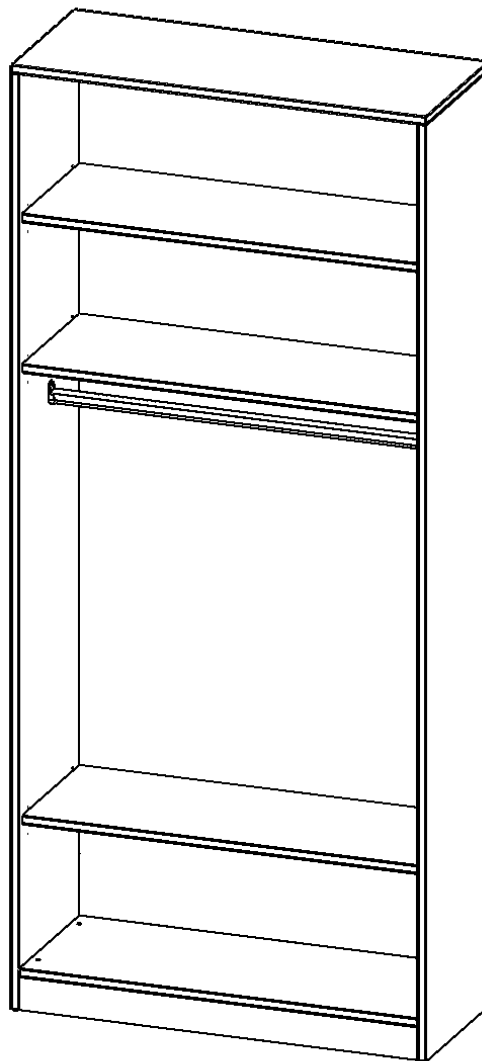

R10046KR

PRODUKTDATENBLATT
WWW.MOEBELWERK-NIESKY.DE

GARDEROBENREGAL, 6 ORDNERHÖHEN - SERIE EVO180

MIT GARDEROBENSTANGE, MIT SOCKEL (81 MM), B/H/T: 100X190X40 CM

PRODUKTBESCHREIBUNG

Die evo180 Garderobenregale in verschiedenen Höhen und Breiten sind ein Kernstück unseres evo180 Schrankwandprogrammes. Die Rückwand ist als Sichtrückwand ausgeführt, dementsprechend eignen sich alle evo180 Einzelschränke oder Schrankwände auch als Raumteiler.

Im Regal befinden sich 2 Einlegeböden (Hut- und Schuhablage) sowie eine Kleiderstange.

Alle Garderobenregale werden aus melaminharzbeschichteter E1 Feinspanplatte gefertigt, die FSC zertifiziert und formaldehydfrei sind. Als Kanten verwenden wir besonders robuste 2 mm starke ABS Kanten, die unter hoher Temperatur fest verleimt werden. Bitte wählen Sie Ihr Wunschdekor aus unserer Dekorpalette aus. Die Einlegeböden sind im Raster von 32 mm verstellbar. Unsere hochwertigen Bodenträger verfügen über einen "Ausziehstop", so wird verhindert, dass Böden mit Inhalt darauf aus dem Regal oder Schrank rutschen können.

Konfigurieren Sie Ihren Wunsch Garderobenregal indem Sie bei den angebotenen Varianten Ihre Auswahl treffen.

EIGENSCHAFTEN

- Garderobenregal, 6 Ordnerhöhen
- Garderobenstange
- Hutablage
- Höhe 190 cm für Standard Ordner
- Sichtrückwand, mit Sockel

Zubehör

Freistehend

Artikelnummer	R10046KR	
Breite / Höhe / Tiefe	1000 mm / 2260 mm / 400 mm	39.4" / 89" / 15.7"
Ordnerhöhen	6	
Einlegeböden	1	
Konstruktionsböden	2	
Fächer	4	
Montageart	Freistehend	
Einsatzbereich	Grundschule, Weiterführende Schule, Büro und Objekt, Konferenzraum	
Material	Melaminplatte	
Produktlinie	evo180	
Bauart	mit Garderobenstange	