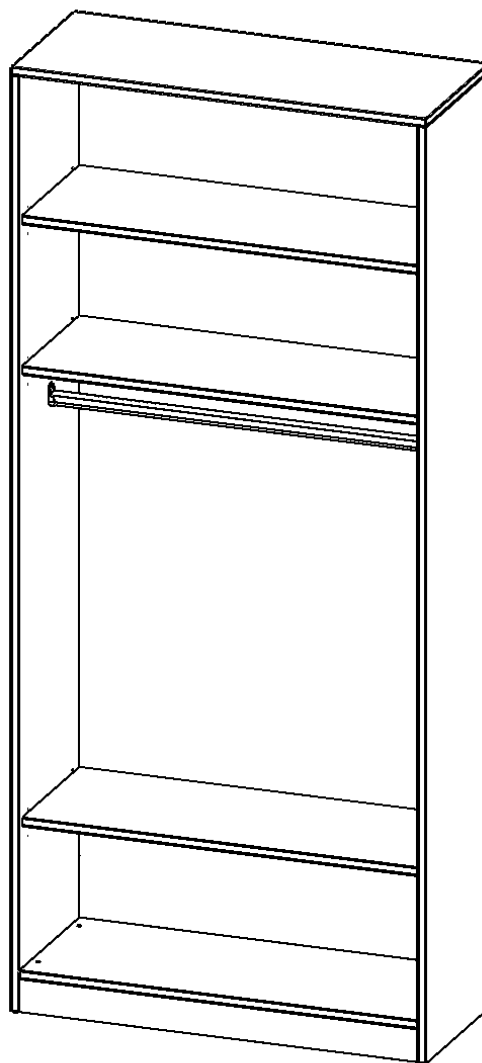

R10046KR

PRODUKTDATENBLATT
WWW.MOEBELWERK-NIESKY.DE

GARDEROBENREGAL, 6 ORDNERHÖHEN - SERIE EVO180

MIT GARDEROBENSTANGE, MIT SOCKEL (81 MM), B/H/T: 100X190X40 CM

PRODUKTBESCHREIBUNG

Die evo180 Garderobenregale in verschiedenen Höhen und Breiten sind ein Kernstück unseres evo180 Schrankwandprogrammes. Die Rückwand ist als Sichtrückwand ausgeführt, dementsprechend eignen sich alle evo180 Einzelschränke oder Schrankwände auch als Raumteiler.

Im Regal befinden sich 2 Einlegeböden (Hut- und Schuhablage) sowie eine Kleiderstange.

Alle Garderobenregale werden aus melaminharzbeschichteter E1 Feinspanplatte gefertigt, die FSC zertifiziert und formaldehydfrei sind. Als Kanten verwenden wir besonders robuste 2 mm starke ABS Kanten, die unter hoher Temperatur fest verleimt werden. Bitte wählen Sie Ihr Wunschdekor aus unserer Dekorpalette aus. Die Einlegeböden sind im Raster von 32 mm verstellbar. Unsere hochwertigen Bodenträger verfügen über einen "Ausziehstop", so wird verhindert, dass Böden mit Inhalt darauf aus dem Regal oder Schrank rutschen können.

Konfigurieren Sie Ihren Wunsch Garderobenregal indem Sie bei den angebotenen Varianten Ihre Auswahl treffen.

EIGENSCHAFTEN

- Garderobenregal, 6 Ordnerhöhen
- Garderobenstange
- Hutablage
- Höhe 190 cm für Standard Ordner
- Sichtrückwand, mit Sockel

Zubehör

Freistehend

Artikelnummer	R10046KR	
Breite / Höhe / Tiefe	1000 mm / 2260 mm / 400 mm	39.4" / 89" / 15.7"
Ordnerhöhen	6	
Einlegeböden	1	
Konstruktionsböden	2	
Fächer	4	
Montageart	Freistehend	
Einsatzbereich	Grundschule, Weiterführende Schule, Büro und Objekt, Konferenzraum	
Material	Melaminplatte	
Produktlinie	evo180	
Bauart	mit Garderobenstange	