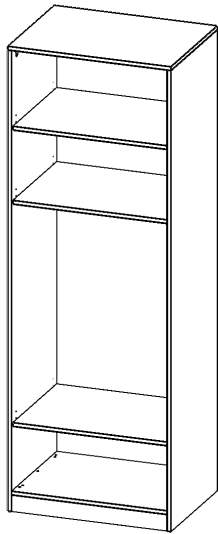

R8066KR

PRODUKTDATENBLATT
WWW.MOEBELWERK-NIESKY.DE

GARDEROBENREGAL, 6 ORDNERHÖHEN - SERIE EVO180

MIT GARDEROBENSTANGE, MIT SOCKEL (81 MM), B/H/T: 80X190X60 CM

PRODUKTBESCHREIBUNG

Die evo180 Garderobenregale in verschiedenen Höhen und Breiten sind ein Kernstück unseres evo180 Schrankwandprogrammes. Die Rückwand ist als Sichrückwand ausgeführt, dementsprechend eignen sich alle evo180 Einzelschränke oder Schrankwände auch als Raumteiler.

Im Regal befinden sich 2 Einlegeböden (Hut- und Schuhablage) sowie eine Kleiderstange.

Alle Garderobenregale werden aus melaminharzbeschichteter E1 Feinspanplatte gefertigt, die FSC zertifiziert und formaldehydfrei sind. Als Kanten verwenden wir besonders robuste 2 mm starke ABS Kanten, die unter hoher Temperatur fest verleimt werden. Bitte wählen Sie Ihr Wunschdekor aus unserer Dekorpalette aus. Die Einlegeböden sind im Raster von 32 mm verstellbar. Unsere hochwertigen Bodenträger verfügen über einen "Ausziehstop", so wird verhindert, dass Böden mit Inhalt darauf aus dem Regal oder Schrank rutschen können.

Konfigurieren Sie Ihren Wunsch Garderobenregal indem Sie bei den angebotenen Varianten Ihre Auswahl treffen.

EIGENSCHAFTEN

- Garderobenregal, 6 Ordnerhöhen
- Garderobenstange
- Hutablage
- Höhe 190 cm für Standard Ordner
- Sichrückwand, mit Sockel

Zubehör

Freistehend

Artikelnummer	R8066KR	
Breite / Höhe / Tiefe	800 mm / 2260 mm / 600 mm	31.5" / 89" / 23.6"
Ordnerhöhen	6	
Einlegeböden	1	
Konstruktionsböden	2	
Fächer	4	
Montageart	Freistehend	
Einsatzbereich	Grundschule, Weiterführende Schule, Büro und Objekt, Konferenzraum	
Material	Melaminplatte	
Produktlinie	evo180	
Bauart	mit Garderobenstange	