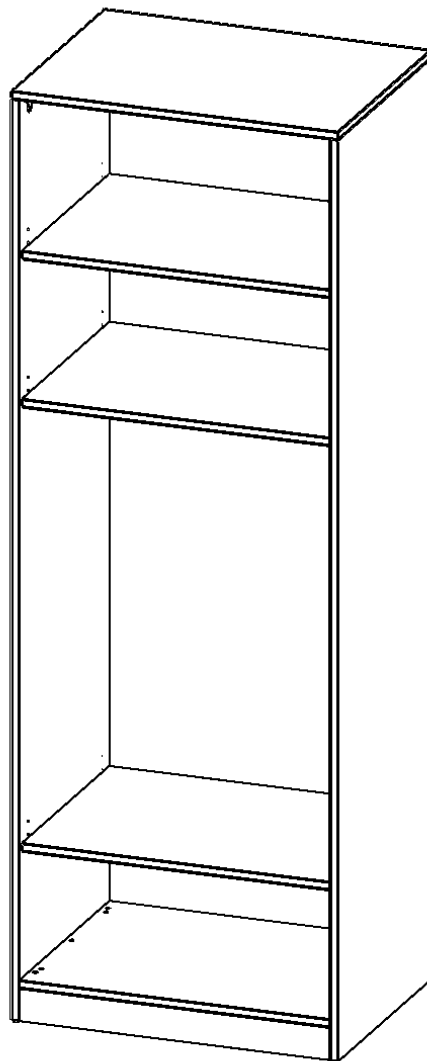

R8066KR

PRODUKTDATENBLATT
WWW.MOEBELWERK-NIESKY.DE

GARDEROBENREGAL, 6 ORDNERHÖHEN - SERIE EVO180

MIT GARDEROBENSTANGE, MIT SOCKEL (81 MM), B/H/T: 80X190X60 CM

PRODUKTBESCHREIBUNG

Die evo180 Garderobenregale in verschiedenen Höhen und Breiten sind ein Kernstück unseres evo180 Schrankwandprogrammes. Die Rückwand ist als Sichrückwand ausgeführt, dementsprechend eignen sich alle evo180 Einzelschränke oder Schrankwände auch als Raumteiler.

Im Regal befinden sich 2 Einlegeböden (Hut- und Schuhablage) sowie eine Kleiderstange.

Alle Garderobenregale werden aus melaminharzbeschichteter E1 Feinspanplatte gefertigt, die FSC zertifiziert und formaldehydfrei sind. Als Kanten verwenden wir besonders robuste 2 mm starke ABS Kanten, die unter hoher Temperatur fest verleimt werden. Bitte wählen Sie Ihr Wunschdekor aus unserer Dekorpalette aus. Die Einlegeböden sind im Raster von 32 mm verstellbar. Unsere hochwertigen Bodenträger verfügen über einen "Ausziehstop", so wird verhindert, dass Böden mit Inhalt darauf aus dem Regal oder Schrank rutschen können.

Konfigurieren Sie Ihren Wunsch Garderobenregal indem Sie bei den angebotenen Varianten Ihre Auswahl treffen.

EIGENSCHAFTEN

- Garderobenregal, 6 Ordnerhöhen
- Garderobenstange
- Hutablage
- Höhe 190 cm für Standard Ordner
- Sichrückwand, mit Sockel

Zubehör

Freistehend

28.10.2024
Seite 1/2

Artikelnummer	R8066KR	
Breite / Höhe / Tiefe	800 mm / 2260 mm / 600 mm	31.5" / 89" / 23.6"
Ordnerhöhen	6	
Einlegeböden	1	
Konstruktionsböden	2	
Fächer	4	
Montageart	Freistehend	
Einsatzbereich	Grundschule, Weiterführende Schule, Büro und Objekt, Konferenzraum	
Material	Melaminplatte	
Produktlinie	evo180	
Bauart	mit Garderobenstange	