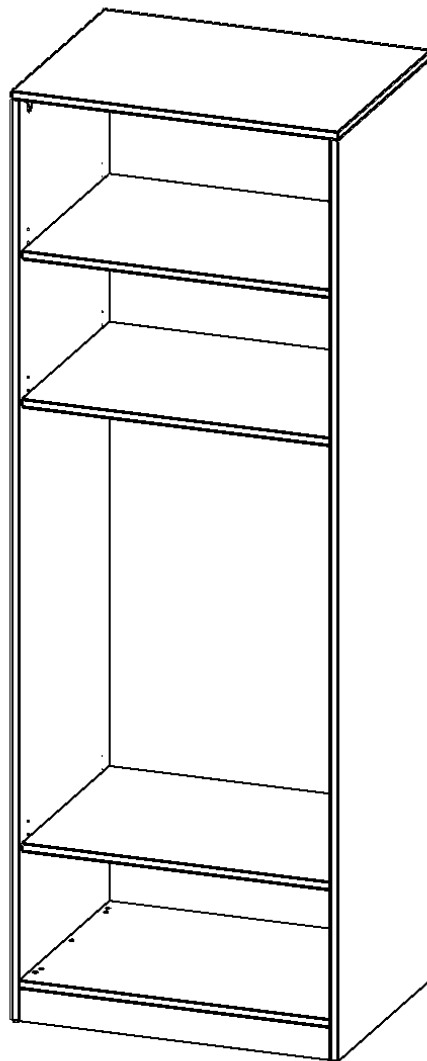

R8066KR

PRODUKTDATENBLATT
WWW.MOEBELWERK-NIESKY.DE

GARDEROBENREGAL, 6 ORDNERHÖHEN - SERIE EVO180

MIT GARDEROBENSTANGE, MIT SOCKEL (81 MM), B/H/T: 80X190X60 CM

PRODUKTBESCHREIBUNG

Die evo180 Garderobenregale in verschiedenen Höhen und Breiten sind ein Kernstück unseres evo180 Schrankwandprogrammes. Die Rückwand ist als Sichrückwand ausgeführt, dementsprechend eignen sich alle evo180 Einzelschränke oder Schrankwände auch als Raumteiler.

Im Regal befinden sich 2 Einlegeböden (Hut- und Schuhablage) sowie eine Kleiderstange.

Alle Garderobenregale werden aus melaminharzbeschichteter E1 Feinspanplatte gefertigt, die FSC zertifiziert und formaldehydfrei sind. Als Kanten verwenden wir besonders robuste 2 mm starke ABS Kanten, die unter hoher Temperatur fest verleimt werden. Bitte wählen Sie Ihr Wunschdekor aus unserer Dekorpalette aus. Die Einlegeböden sind im Raster von 32 mm verstellbar. Unsere hochwertigen Bodenträger verfügen über einen "Ausziehstop", so wird verhindert, dass Böden mit Inhalt darauf aus dem Regal oder Schrank rutschen können.

Konfigurieren Sie Ihren Wunsch Garderobenregal indem Sie bei den angebotenen Varianten Ihre Auswahl treffen.

EIGENSCHAFTEN

- Garderobenregal, 6 Ordnerhöhen
- Garderobenstange
- Hutablage
- Höhe 190 cm für Standard Ordner
- Sichrückwand, mit Sockel

Zubehör

Freistehend

Artikelnummer	R8066KR	
Breite / Höhe / Tiefe	800 mm / 2260 mm / 600 mm	31.5" / 89" / 23.6"
Ordnerhöhen	6	
Einlegeböden	1	
Konstruktionsböden	2	
Fächer	4	
Montageart	Freistehend	
Einsatzbereich	Grundschule, Weiterführende Schule, Büro und Objekt, Konferenzraum	
Material	Melaminplatte	
Produktlinie	evo180	
Bauart	mit Garderobenstange	