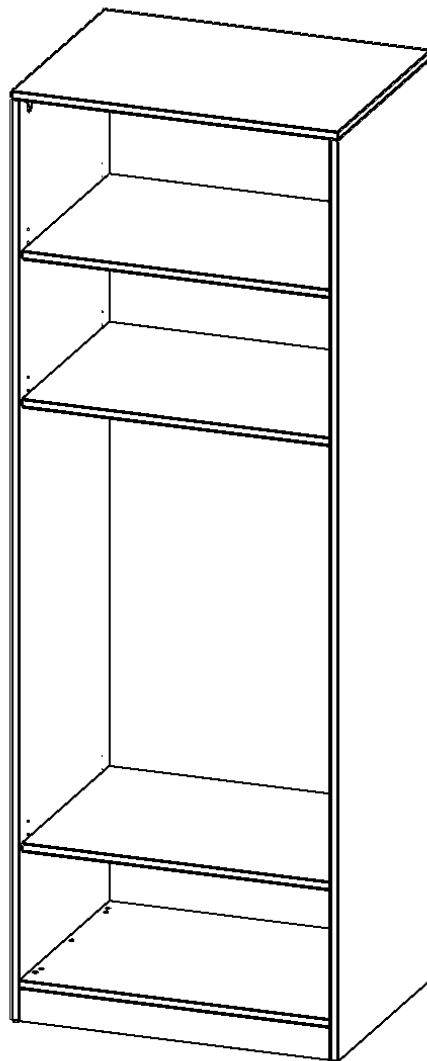

### PRODUKTBESCHREIBUNG

Die evo180 Garderobenregale in verschiedenen Höhen und Breiten sind ein Kernstück unseres evo180 Schrankwandprogrammes. Die Rückwand ist als Sichtrückwand ausgeführt, dementsprechend eignen sich alle evo180 Einzelschränke oder Schrankwände auch als Raumteiler.

Im Regal befinden sich 2 Einlegeböden (Hut- und Schuhablage) sowie eine Kleiderstange.

Alle Garderobenregale werden aus melaminharzbeschichteter E1 Feinspanplatte gefertigt, die FSC zertifiziert und formaldehydfrei sind. Als Kanten verwenden wir besonders robuste 2 mm starke ABS Kanten, die unter hoher Temperatur fest verleimt werden. Bitte wählen Sie Ihr Wunschdekor aus unserer Dekorpalette aus. Die Einlegeböden sind im Raster von 32 mm verstellbar. Unsere hochwertigen Bodenträger verfügen über einen "Ausziehstop", so wird verhindert, dass Böden mit Inhalt darauf aus dem Regal oder Schrank rutschen können.

### EIGENSCHAFTEN

- Garderobenregal, 6 Ordnerhöhen
- Garderobenstange
- Hutablage
- Höhe 190 cm für Standard Ordner
- Sichtrückwand, mit Sockel

### Zubehör

Freistehend

28.10.2024  
Seite 1/2

Artikelnummer	R8066KR	
Breite / Höhe / Tiefe	800 mm / 2260 mm / 600 mm	31.5" / 89" / 23.6"
Ordnerhöhen	6	
Einlegeböden	1	
Konstruktionsböden	2	
Fächer	4	
Montageart	Freistehend	
Einsatzbereich	Grundschule, Weiterführende Schule, Büro und Objekt, Konferenzraum	
Material	Melaminplatte	
Produktlinie	evo180	
Bauart	mit Garderobenstange	